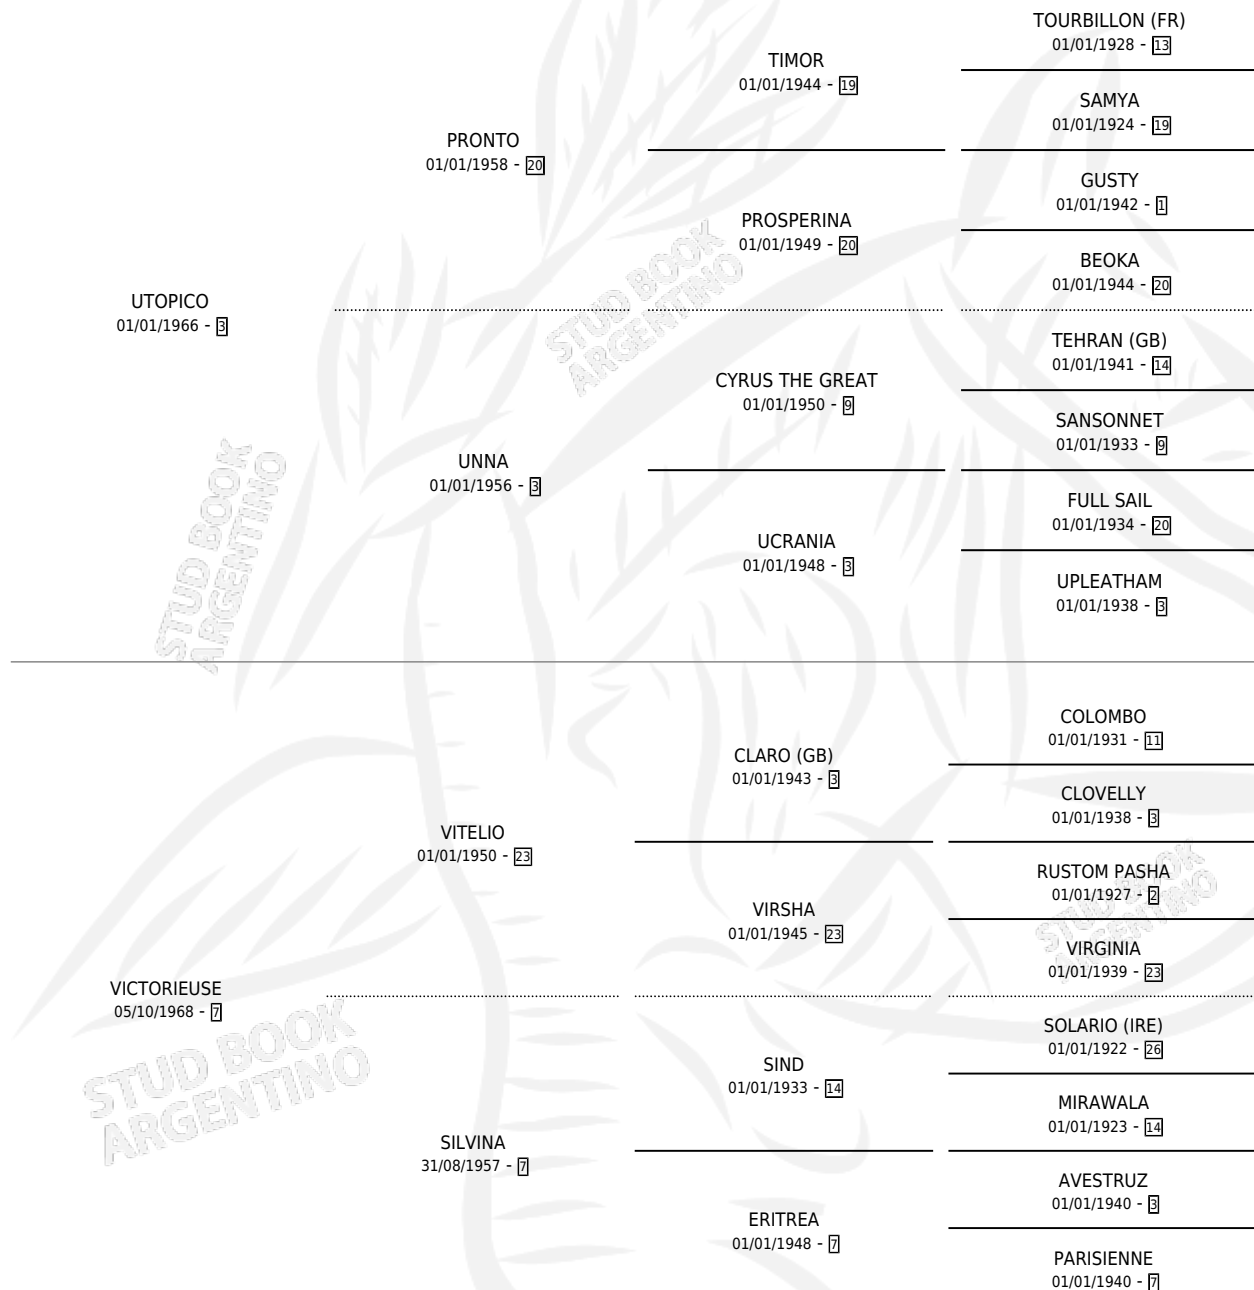

VICUÑA

por **UTOPICO** y **VICTORIEUSE** por **VITELIO**

Argentina · Hembra · Alazan · SP · 17/09/1976
Familia 7 · Volumen 29

ESTADO

TIPIFICACIÓN SANGUÍNEA	✓
TIPIFICACIÓN POR ADN	X
PASAPORTE	X
IDENTIFICACIÓN POR MICROCHIP	X
REPRODUCTOR	✓

Lugar de nacimiento: Campo particular
Criador: Abolengo

~

HIJOS

	MACHOS	HEMBRAS
12 NACIERON	6	6
7 CORRIERON	4	3
2 GANARON	1	1
0 GANADORES CL	0 GANADORES GR	0 GANADORES G1

PEDIGREE