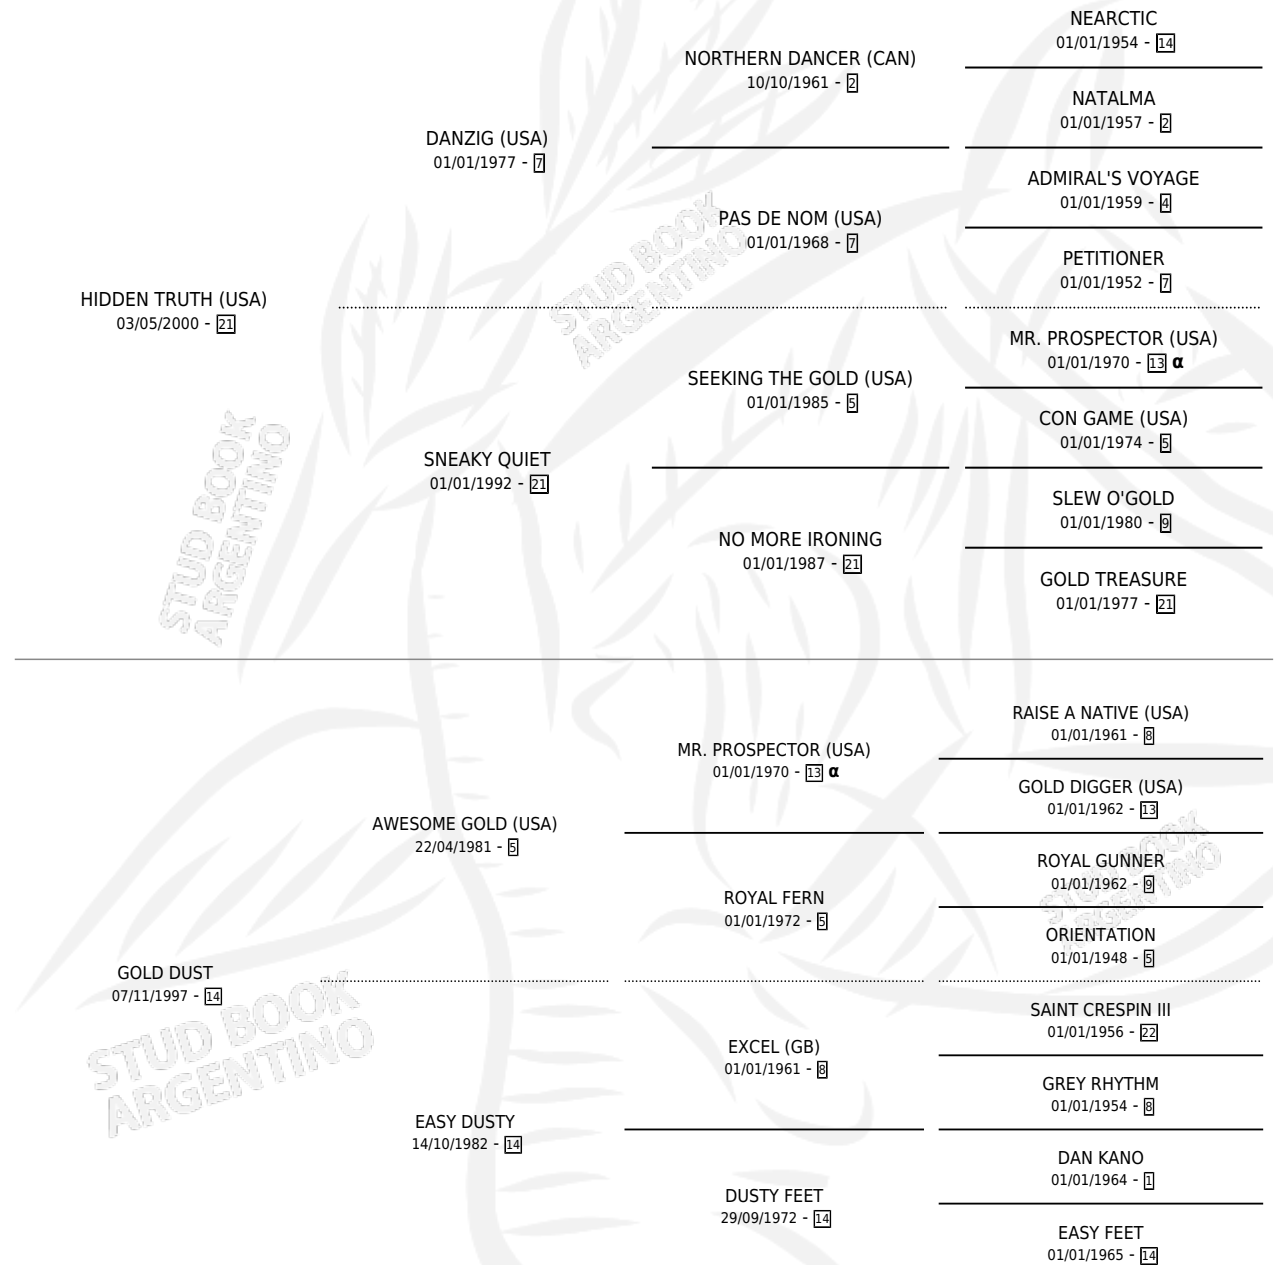

AZALEA BOTA

por **HIDDEN TRUTH (USA)** y **GOLD DUST** por **AWESOME GOLD (USA)**

Argentina · Hembra · Zaino Doradillo · SP · 04/08/2012
Familia 14-c · Volumen 41

ESTADO

TIPIFICACIÓN SANGUÍNEA	X
TIPIFICACIÓN POR ADN	✓
PASAPORTE	✓
IDENTIFICACIÓN POR MICROCHIP	✓
REPRODUCTOR	✓

Lugar de nacimiento: Campo particular

Criador: Sin dato

PEDIGREE

INBREEDING : α