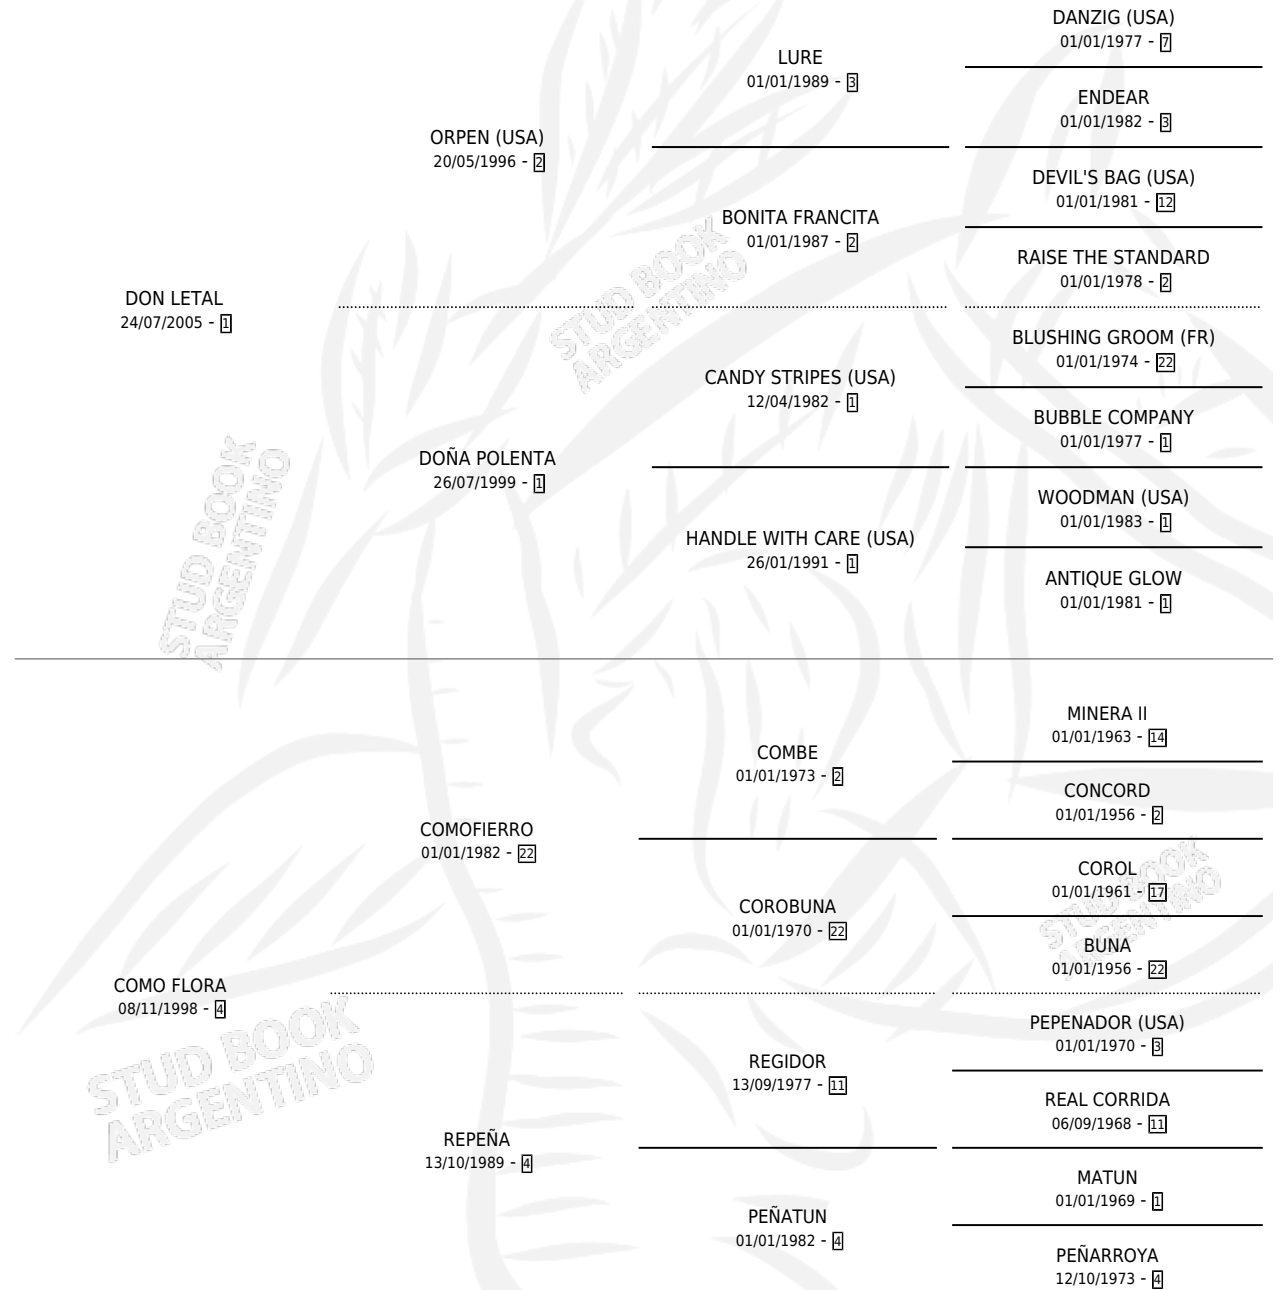

FLOR LETAL

por DON LETAL y COMO FLORA por COMOFIERRO

Argentina · Hembra · Zaino · SP · 02/08/2012
Familia 4-b · Volumen 41

ESTADO

TIPIFICACIÓN SANGUÍNEA	X
TIPIFICACIÓN POR ADN	X
PASAPORTE	X
IDENTIFICACIÓN POR MICROCHIP	X
REPRODUCTOR	X

Lugar de nacimiento: Los Bayitos

Criador: Los Bayitos

PEDIGREE

FLOR LETAL

Datos oficiales del Stud Book Argentino

Documento generado el 02/05/2026

studbook.org.ar