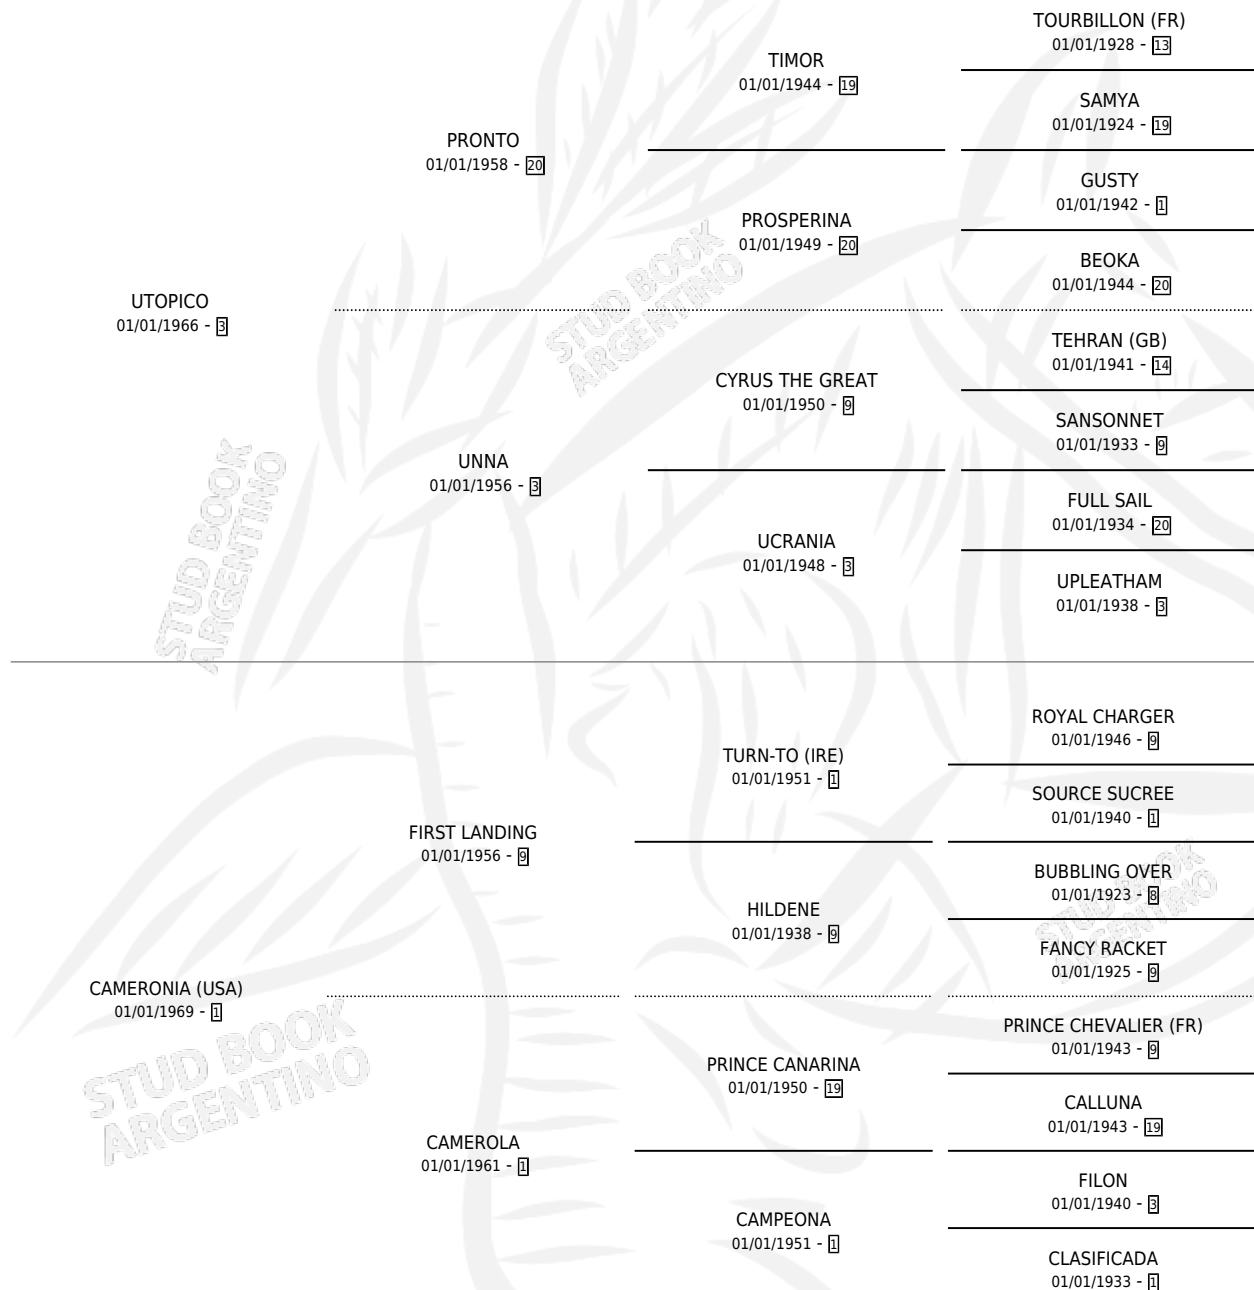

SECOND LANDING

por UTOPICO y CAMERONIA (USA) por FIRST LANDING

Argentina · Hembra · Zaino · SP · 01/01/1976
Familia 1-e · Volumen 29

ESTADO

TIPIFICACIÓN SANGUÍNEA	X
TIPIFICACIÓN POR ADN	X
PASAPORTE	X
IDENTIFICACIÓN POR MICROCHIP	X
REPRODUCTOR	✓

Lugar de nacimiento: Campo particular

Criador: Sin dato

~

HIJOS

	MACHOS	HEMBRAS
3 NACIERON	2	1
2 CORRIERON	2	0
1 GANARON	1	0
0 GANADORES CL	0 GANADORES GR	0 GANADORES G1

PEDIGREE

CAMPAÑA

Solo carreras oficiales de Argentina