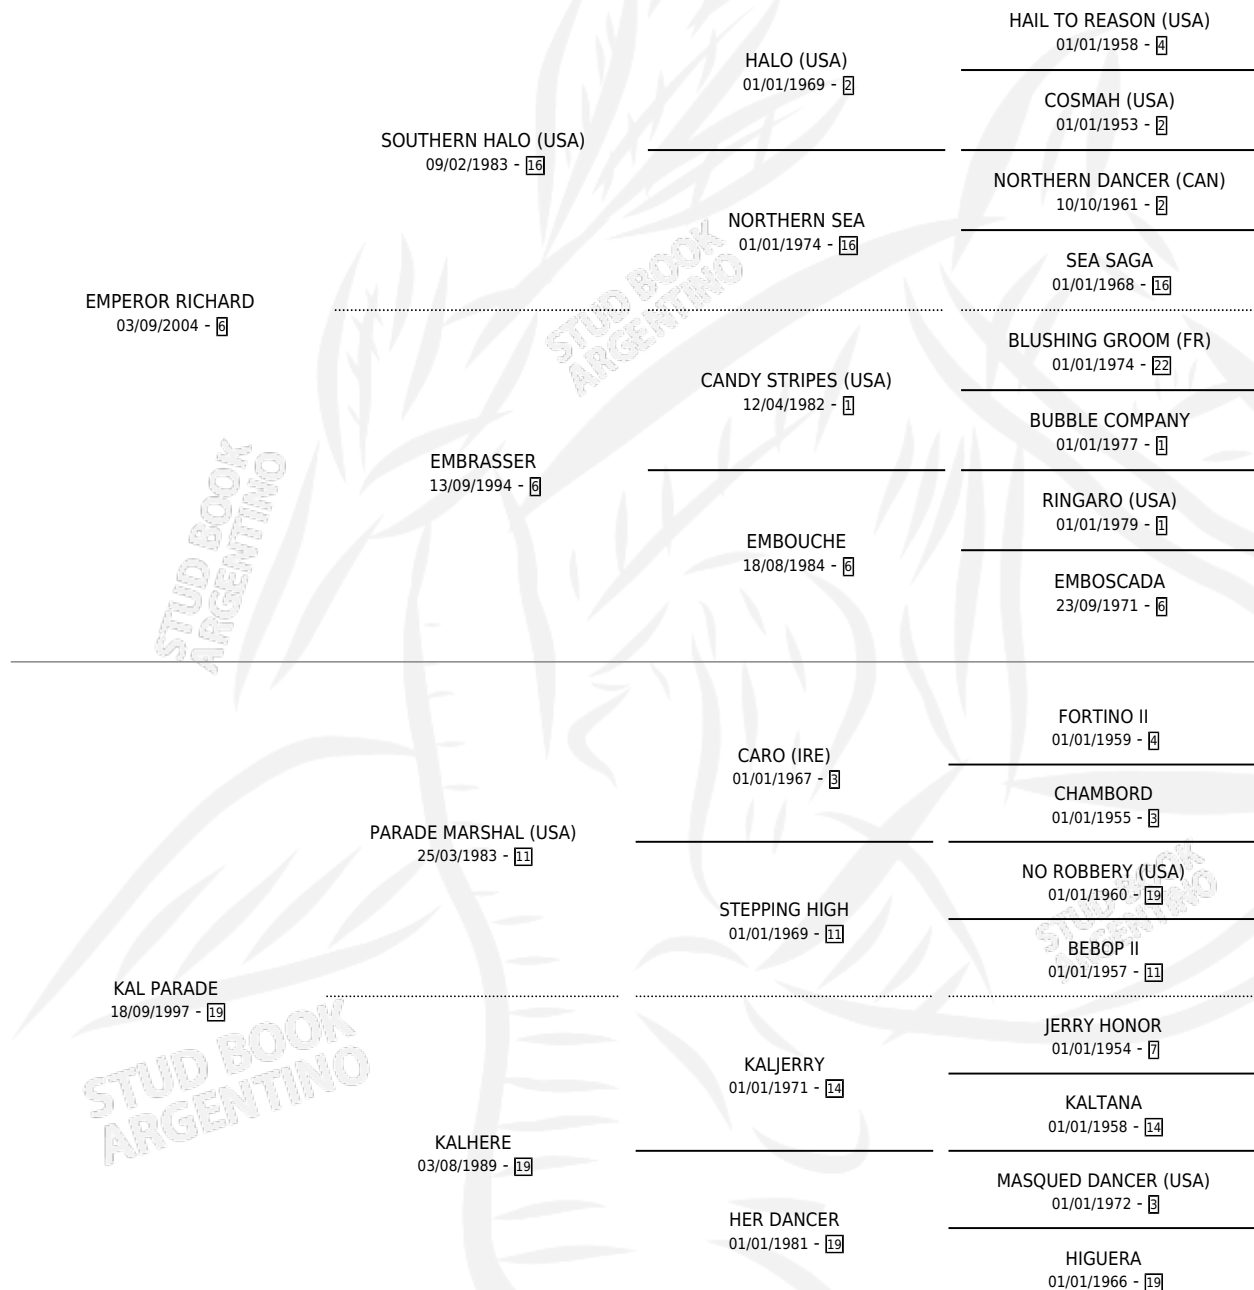

CALANDRIA RICHARD

por **EMPEROR RICHARD** y **KAL PARADE** por **PARADE MARSHAL (USA)**

Argentina · Hembra · Alazan · SP · 25/08/2012
Familia 19-c · Volumen 41

ESTADO

TIPIFICACIÓN SANGUÍNEA	X
TIPIFICACIÓN POR ADN	✓
PASAPORTE	✓
IDENTIFICACIÓN POR MICROCHIP	✓
REPRODUCTOR	✓

Lugar de nacimiento: Jm S
Criador: Jm S

~

HIJOS

	MACHOS	HEMBRAS
1 NACIERON	0	1
1 CORRIERON	0	1

SIN ACTUACIONES

PEDIGREE

CAMPAÑA

Solo carreras oficiales de Argentina