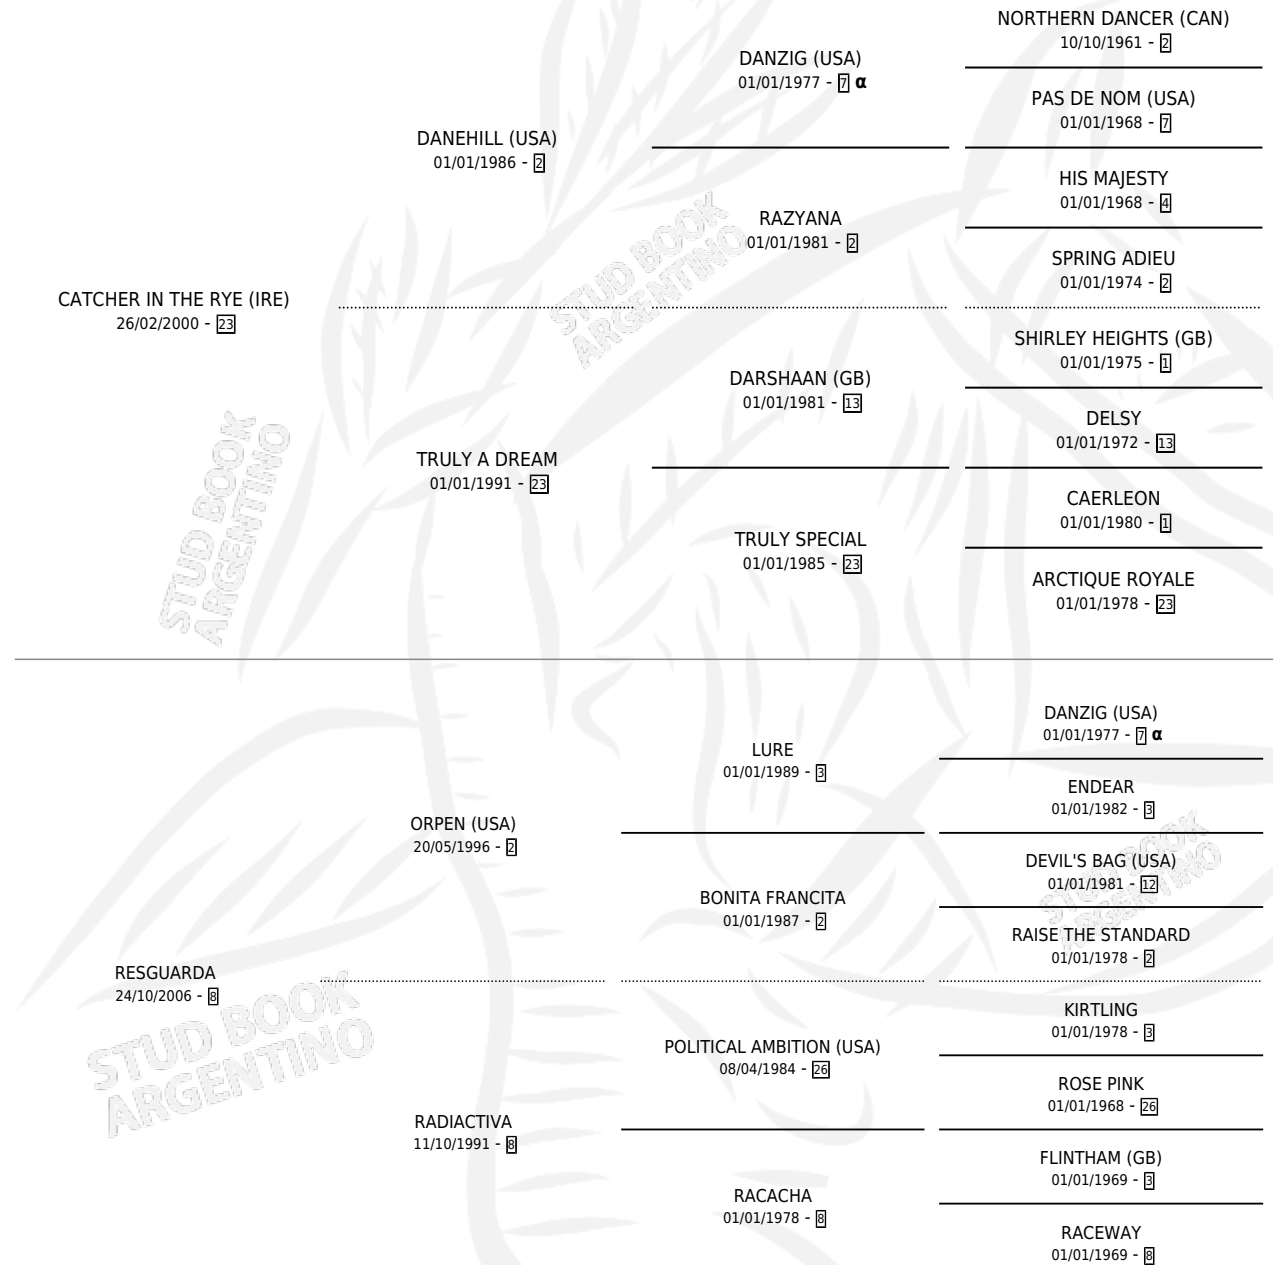

QUEEN RENEGADA

por **CATCHER IN THE RYE (IRE)** y **RESGUARDA** por **ORPEN (USA)**

Argentina · Hembra · Zaino · SP · 11/08/2012
Familia 8-k · Volumen 41

ESTADO

TIPIFICACIÓN SANGUÍNEA	X
TIPIFICACIÓN POR ADN	✓
PASAPORTE	✓
IDENTIFICACIÓN POR MICROCHIP	✓
REPRODUCTOR	✓

Lugar de nacimiento: La Nora

Criador: La Nora

PEDIGREE

INBREEDING : α

CAMPAÑA

Solo carreras oficiales de Argentina

POR EDAD

EDAD	CC	1°	2°	3°	4°	5°	NP	CLC	CLG	CLCG1	CLGG1	IMPORTE	GANANCIA / CC
3 AÑOS	4	0	0	0	0	0	4	0	0	0	0	\$0	\$0
4 AÑOS	2	0	0	0	0	0	2	0	0	0	0	\$0	\$0
TOTALES	6	0	0	0	0	0	6	0	0	0	0	\$0	\$0
%		0.0%	0.0%	0.0%	0.0%	0.0%	100%	0.0%	0.0%	0.0%	0.0%		