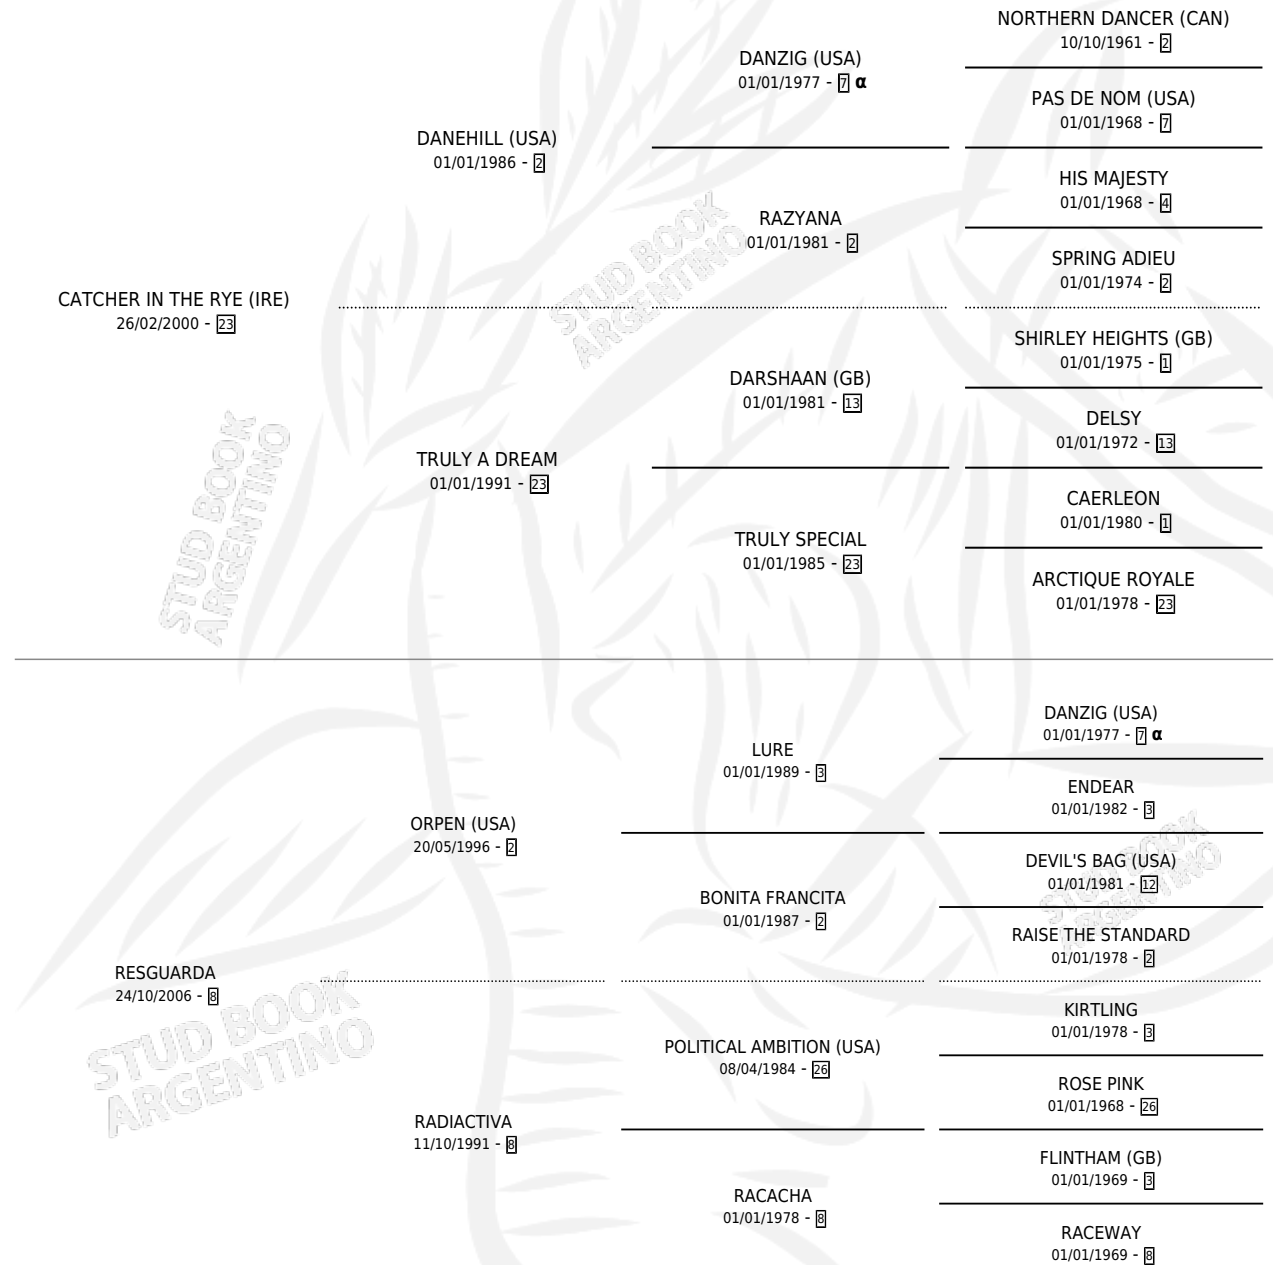

QUEEN RENEGADA

por **CATCHER IN THE RYE (IRE)** y **RESGUARDA** por **ORPEN (USA)**

Argentina · Hembra · Zaino · SP · 11/08/2012
Familia 8-k · Volumen 41

ESTADO

TIPIFICACIÓN SANGUÍNEA	X
TIPIFICACIÓN POR ADN	✓
PASAPORTE	✓
IDENTIFICACIÓN POR MICROCHIP	✓
REPRODUCTOR	✓

Lugar de nacimiento: La Nora
Criador: La Nora

PEDIGREE

INBREEDING : α

CAMPAÑA

Solo carreras oficiales de Argentina

POR EDAD

EDAD	CC	1°	2°	3°	4°	5°	NP	CLC	CLG	CLCG1	CLGG1	IMPORTE	GANANCIA / CC
3 AÑOS	4	0	0	0	0	0	4	0	0	0	0	\$0	\$0
4 AÑOS	2	0	0	0	0	0	2	0	0	0	0	\$0	\$0
TOTALES	6	0	0	0	0	0	6	0	0	0	0	\$0	\$0
%		0.0%	0.0%	0.0%	0.0%	0.0%	100%	0.0%	0.0%	0.0%	0.0%		