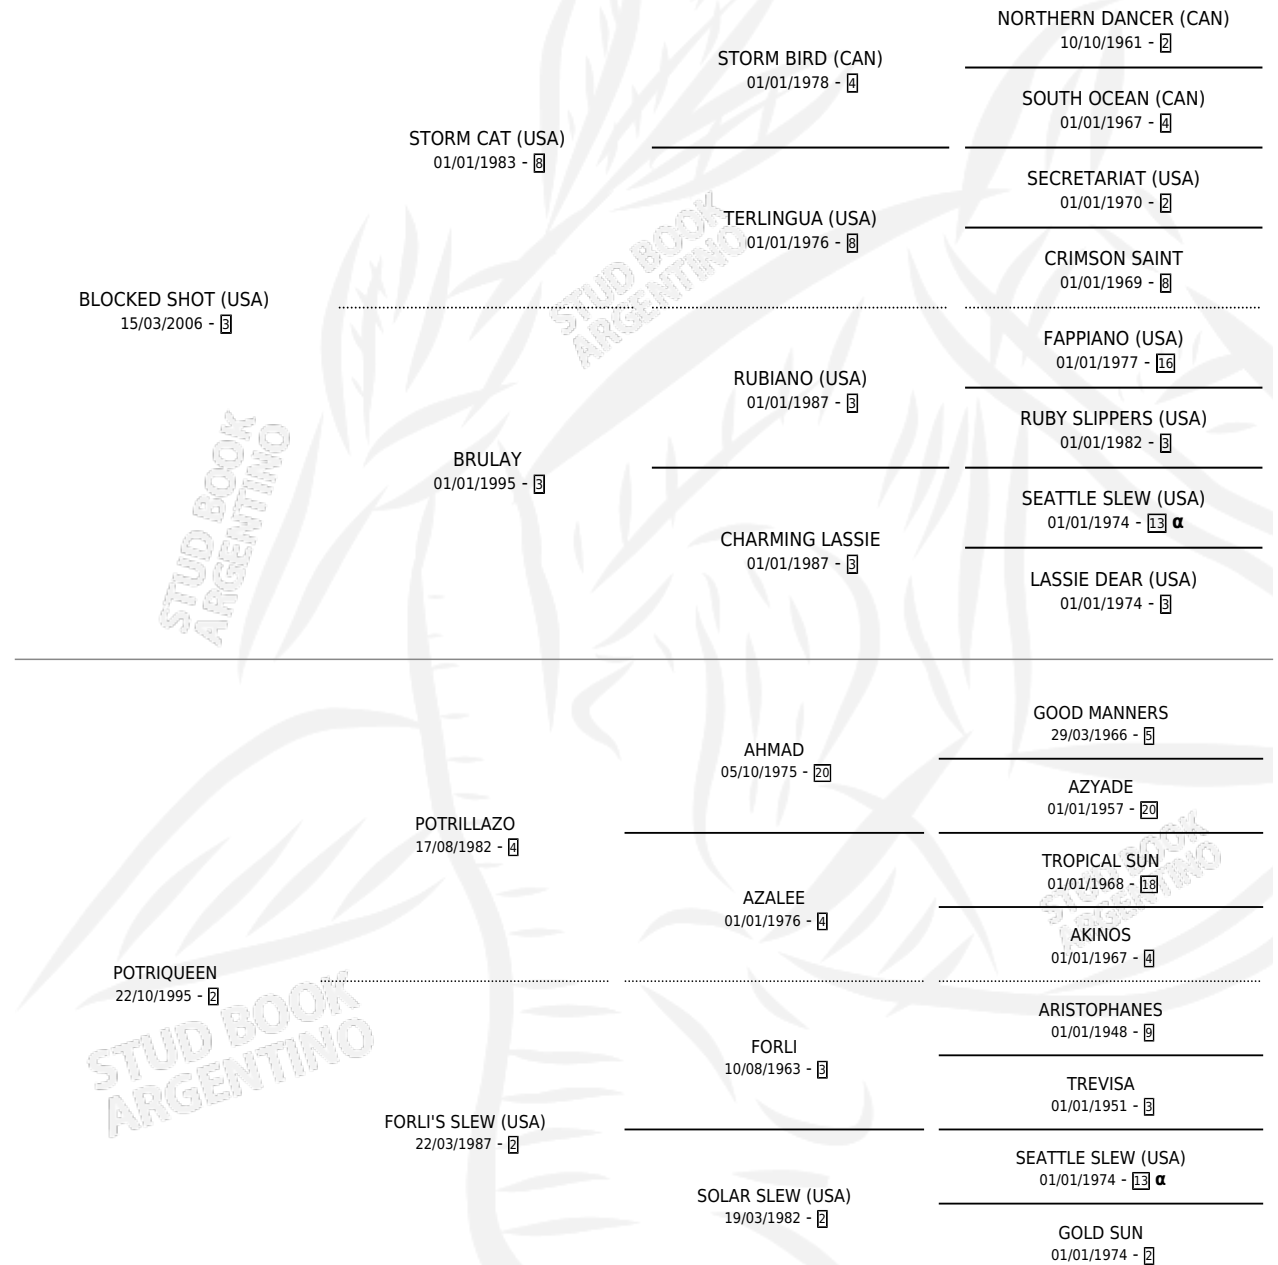

POTRI BRULAY

por **BLOCKED SHOT (USA)** y **POTRIQUEEN** por **POTRILLAZO**

Argentina · Hembra · Zaino · SP · 06/08/2012
Familia 2-g · Volumen 41

ESTADO

TIPIFICACIÓN SANGUÍNEA	X
TIPIFICACIÓN POR ADN	✓
PASAPORTE	✓
IDENTIFICACIÓN POR MICROCHIP	✓
REPRODUCTOR	X

Lugar de nacimiento: Malalhue
Criador: Irigoyen Damian Ezequiel

PEDIGREE

INBREEDING : α

CAMPAÑA

Solo carreras oficiales de Argentina

POR EDAD

EDAD	CC	1°	2°	3°	4°	5°	NP	CLC	CLG	CLCG1	CLGG1	IMPORTE	GANANCIA / CC
2 AÑOS	1	0	0	0	0	0	1	0	0	0	0	\$0	\$0
3 AÑOS	5	0	0	0	2	0	3	0	0	0	0	\$19,000	\$3,800
TOTALES	6	0	0	0	2	0	4	0	0	0	0	\$19,000	\$3,167
%		0.0%	0.0%	0.0%	33.3%	0.0%	66.7%	0.0%	0.0%	0.0%	0.0%		