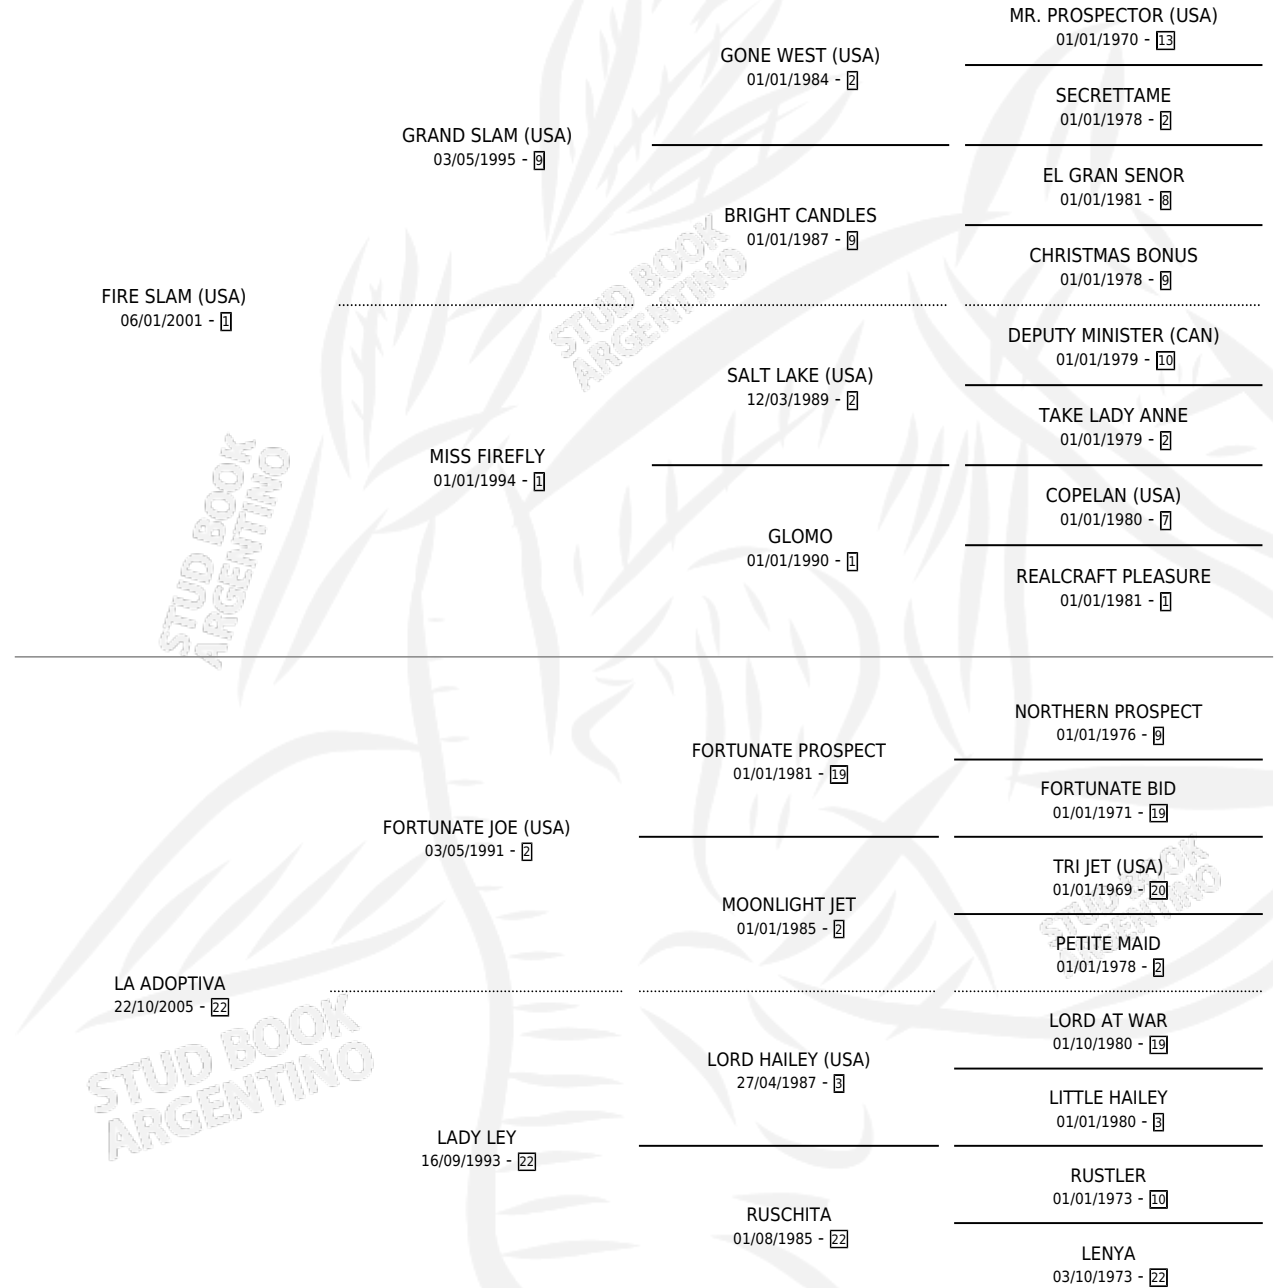

LE GRAND ROUGE

por FIRE SLAM (USA) y LA ADOPTIVA por FORTUNATE JOE (USA)

Argentina · Macho · Alazan · SP · 03/08/2012
Familia 22-d · Volumen 41

ESTADO

TIPIFICACIÓN SANGUÍNEA	X
TIPIFICACIÓN POR ADN	✓
PASAPORTE	✓
IDENTIFICACIÓN POR MICROCHIP	✓
REPRODUCTOR	X

Lugar de nacimiento: Cumeneyen
Criador: Cumeneyen

PEDIGREE

CAMPAÑA

Solo carreras oficiales de Argentina

POR EDAD

EDAD	CC	1°	2°	3°	4°	5°	NP	CLC	CLG	CLCG1	CLGG1	IMPORTE	GANANCIA / CC
2 AÑOS	2	0	0	0	0	0	2	0	0	0	0	\$7,980	\$3,990
3 AÑOS	4	1	0	1	0	0	2	0	0	0	0	\$114,100	\$28,525
4 AÑOS	4	0	0	0	0	0	4	0	0	0	0	\$8,352	\$2,088
TOTALES	10	1	0	1	0	0	8	0	0	0	0	\$130,432	\$13,043
%		10.0%	0.0%	10.0%	0.0%	0.0%	80.0%	0.0%	0.0%	0.0%	0.0%		