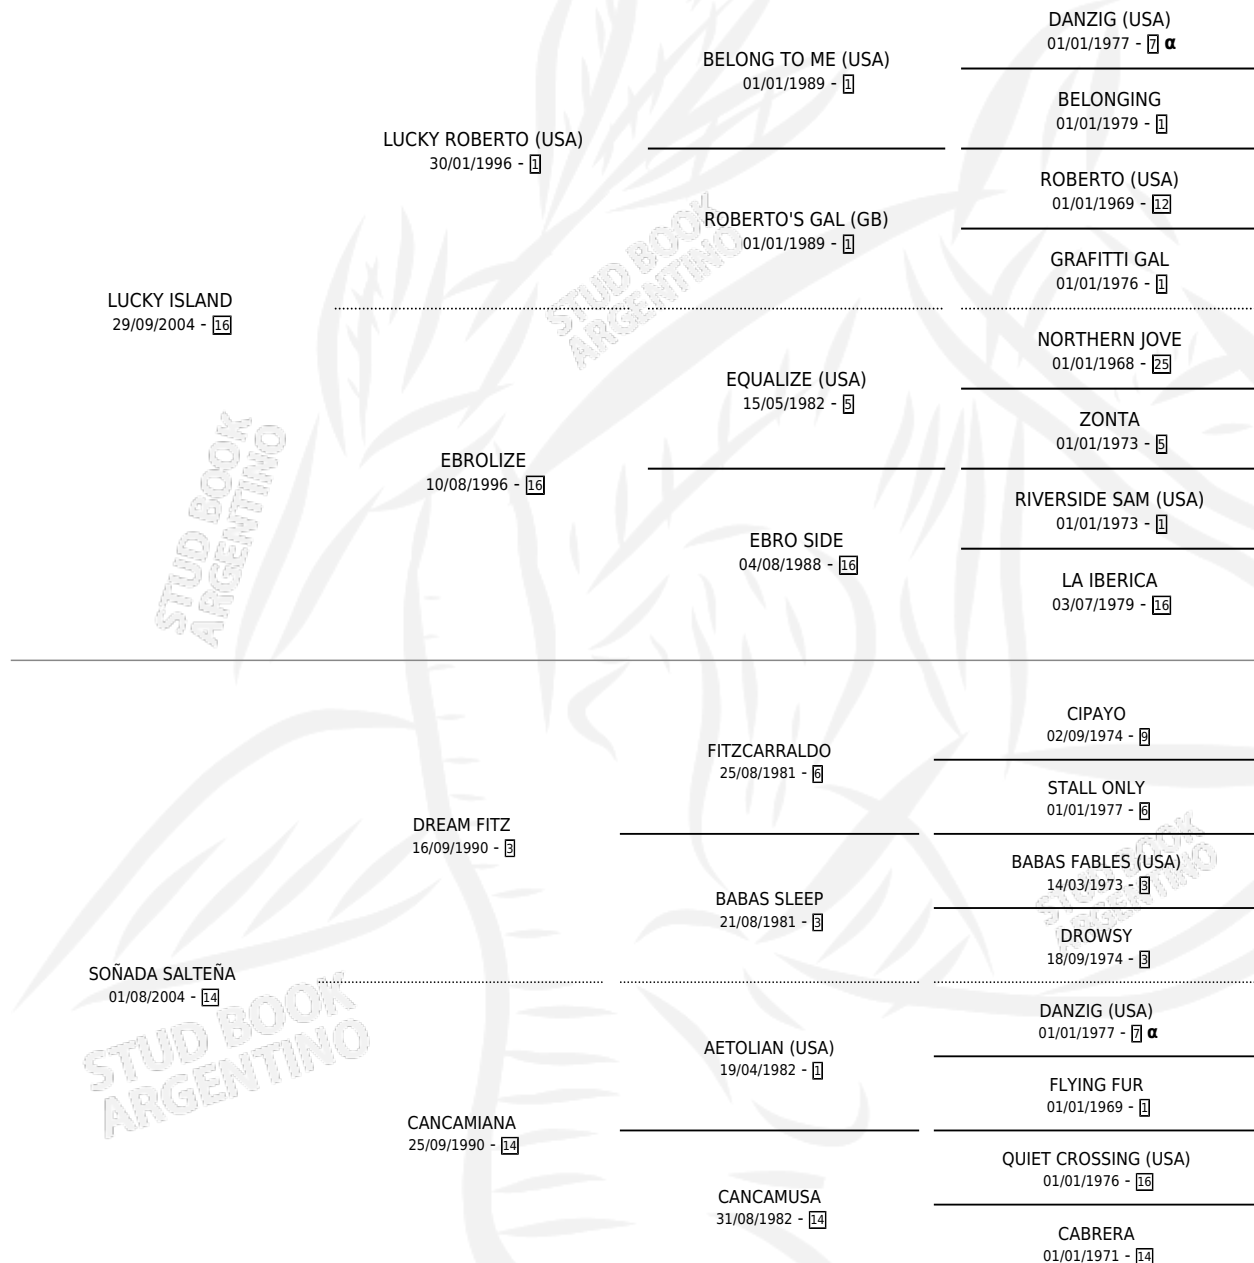

LUZ SOÑADA

por LUCKY ISLAND y SOÑADA SALTEÑA por DREAM FITZ

Argentina · Hembra · Zaino · SP · 14/08/2012
Familia 14 · Volumen 41

ESTADO

TIPIFICACIÓN SANGUÍNEA	X
TIPIFICACIÓN POR ADN	✓
PASAPORTE	✓
IDENTIFICACIÓN POR MICROCHIP	✓
REPRODUCTOR	X

Lugar de nacimiento: Alborada
Criador: Sin dato

PEDIGREE

INBREEDING : α

LUZ SOÑADA

Datos oficiales del Stud Book Argentino

Documento generado el 22/04/2026

studbook.org.ar