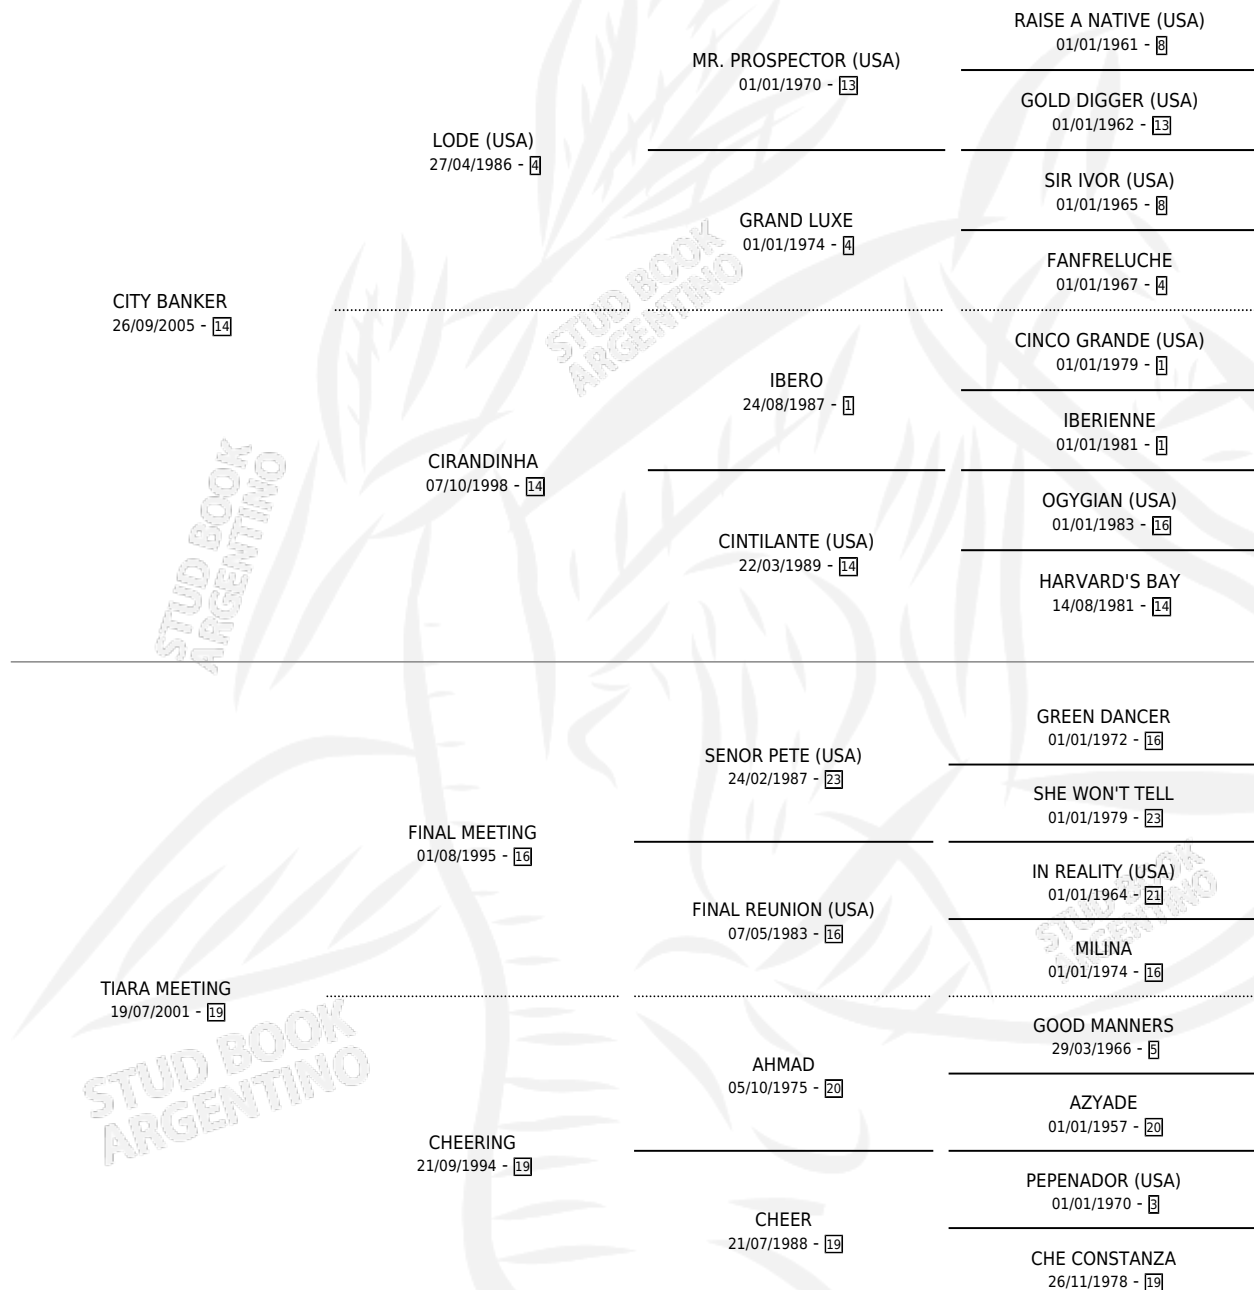

PIOGGERELLA

por CITY BANKER y TIARA MEETING por FINAL MEETING

Argentina · Hembra · Zaino · SP · 24/07/2012
Familia 19-c · Volumen 41

ESTADO

TIPIFICACIÓN SANGUÍNEA	X
TIPIFICACIÓN POR ADN	✓
PASAPORTE	✓
IDENTIFICACIÓN POR MICROCHIP	✓
REPRODUCTOR	✓

Lugar de nacimiento: El Gusy

Criador: El Gusy

~

HIJOS

	MACHOS	HEMBRAS
5 NACIERON	3	2
4 CORRIERON	3	1
2 GANARON	2	0

1	1	0
GANADORES CL	GANADORES GR	GANADORES G1

PEDIGREE

CAMPAÑA

Solo carreras oficiales de Argentina

POR EDAD

EDAD	CC	1°	2°	3°	4°	5°	NP	CLC	CLG	CLCG1	CLGG1	IMPORTE	GANANCIA / CC
2 AÑOS	3	1	0	1	1	0	0	2	0	1	0	\$192,000	\$64,000
3 AÑOS	11	2	2	1	2	2	2	6	1	2	0	\$546,792	\$49,708
4 AÑOS	1	0	0	1	0	0	0	0	0	0	0	\$34,992	\$34,992
TOTALES	15	3	2	3	3	2	2	8	1	3	0	\$773,784	\$51,586
%		20.0%	13.3%	20.0%	20.0%	13.3%	13.3%	53.3%	12.5%	37.5%	0.0%		