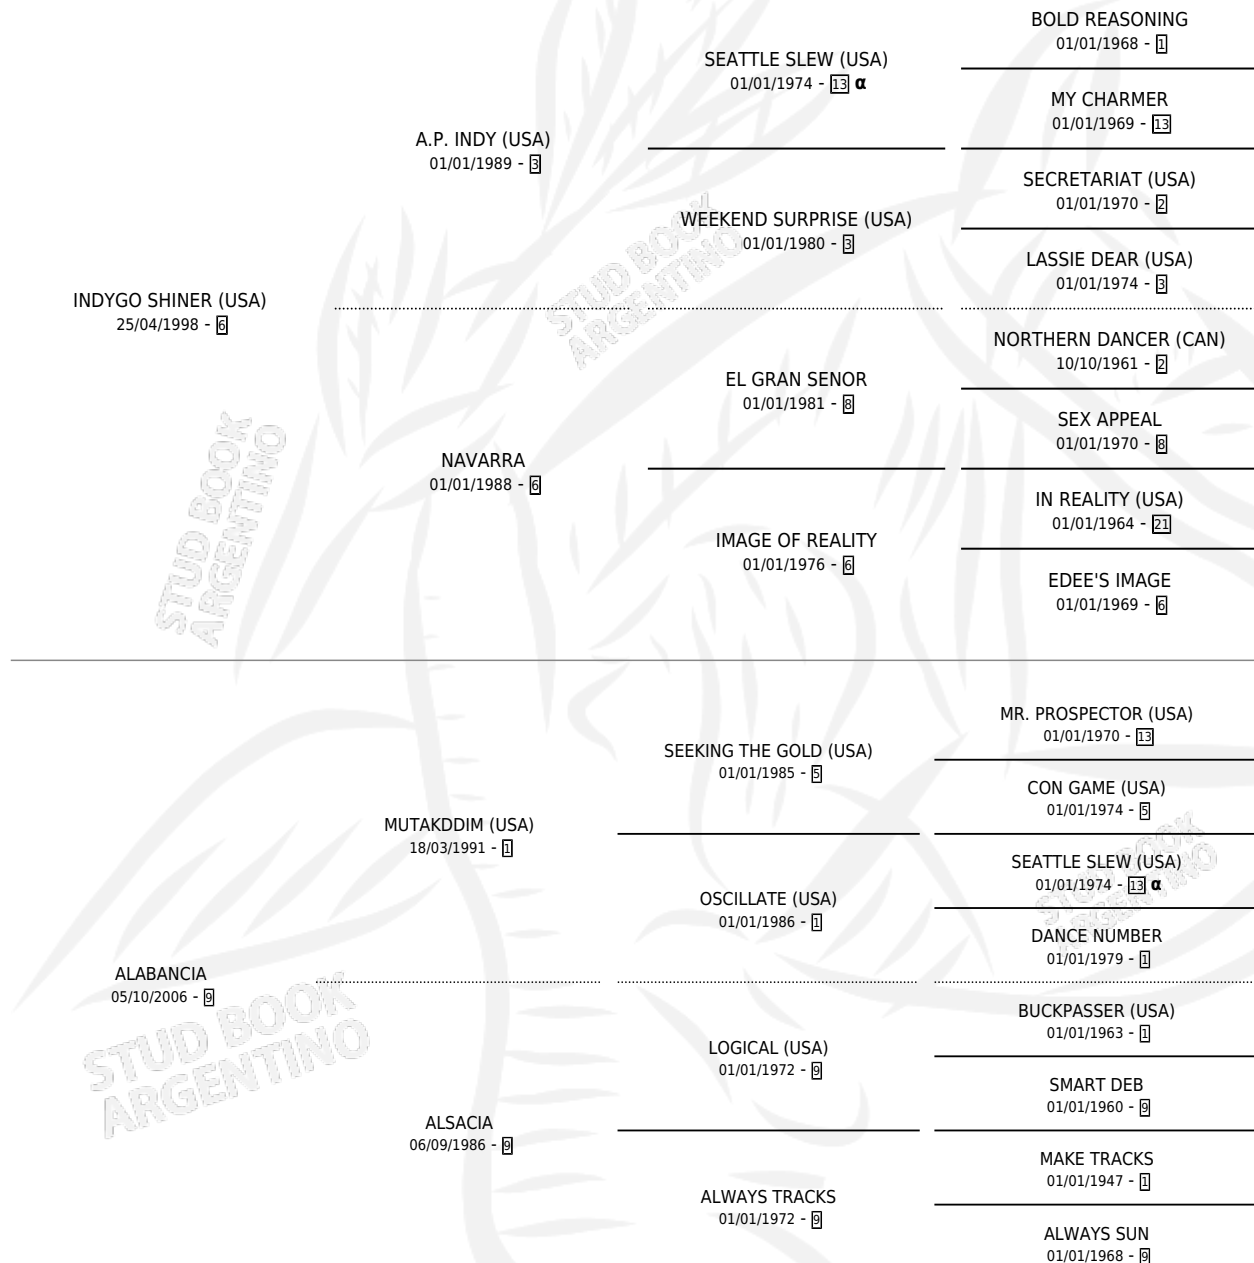

ALESSI

por **INDYGO SHINER (USA)** y **ALABANCIA** por **MUTAKDDIM (USA)**

Argentina · Hembra · Alazan · SP · 23/07/2012
Familia 9-g · Volumen 41

ESTADO

TIPIFICACIÓN SANGUÍNEA	X
TIPIFICACIÓN POR ADN	✓
PASAPORTE	✓
IDENTIFICACIÓN POR MICROCHIP	✓
REPRODUCTOR	✓

Lugar de nacimiento: La Quebrada
Criador: La Quebrada

~

HIJOS

	MACHOS	HEMBRAS
6 NACIERON	4	2
1 CORRIERON	1	0

SIN ACTUACIONES

PEDIGREE

INBREEDING : α

S

mientos **6** / Efectividad **100%**

PADRILLO	PRODUCTO	CRIADOR	1ER SERVICIO	ÚLTIMO SERVICIO
FASHION KID	EL TORITO KID (M A, 02/11/2023)	CHAÑAR LADEADO	03/12/2022	03/12/2022
FASHION KID	ARRABALERA KID (H A, 07/09/2022)	CHAÑAR LADEADO	03/10/2021	03/10/2021
FASHION KID	MURIG EL 01/07/2023			
FASHION KID	SILENCIO KID (M Z, 21/09/2021)	CHAÑAR LADEADO	19/10/2020	19/10/2020
FASHION KID	EL MALEVO KID (M ZC, 19/09/2020)	CHAÑAR LADEADO	18/10/2019	18/10/2019
PAMPERO MOON	CUCUSITA MOON (H A, 20/07/2019)	DI NELLO DOMINGO CARMELO	12/08/2018	12/08/2018
PAMPERO MOON	PAN COMIDO MOON (M Z, 09/07/2018)	DI NELLO DOMINGO CARMELO	14/08/2017	14/08/2017