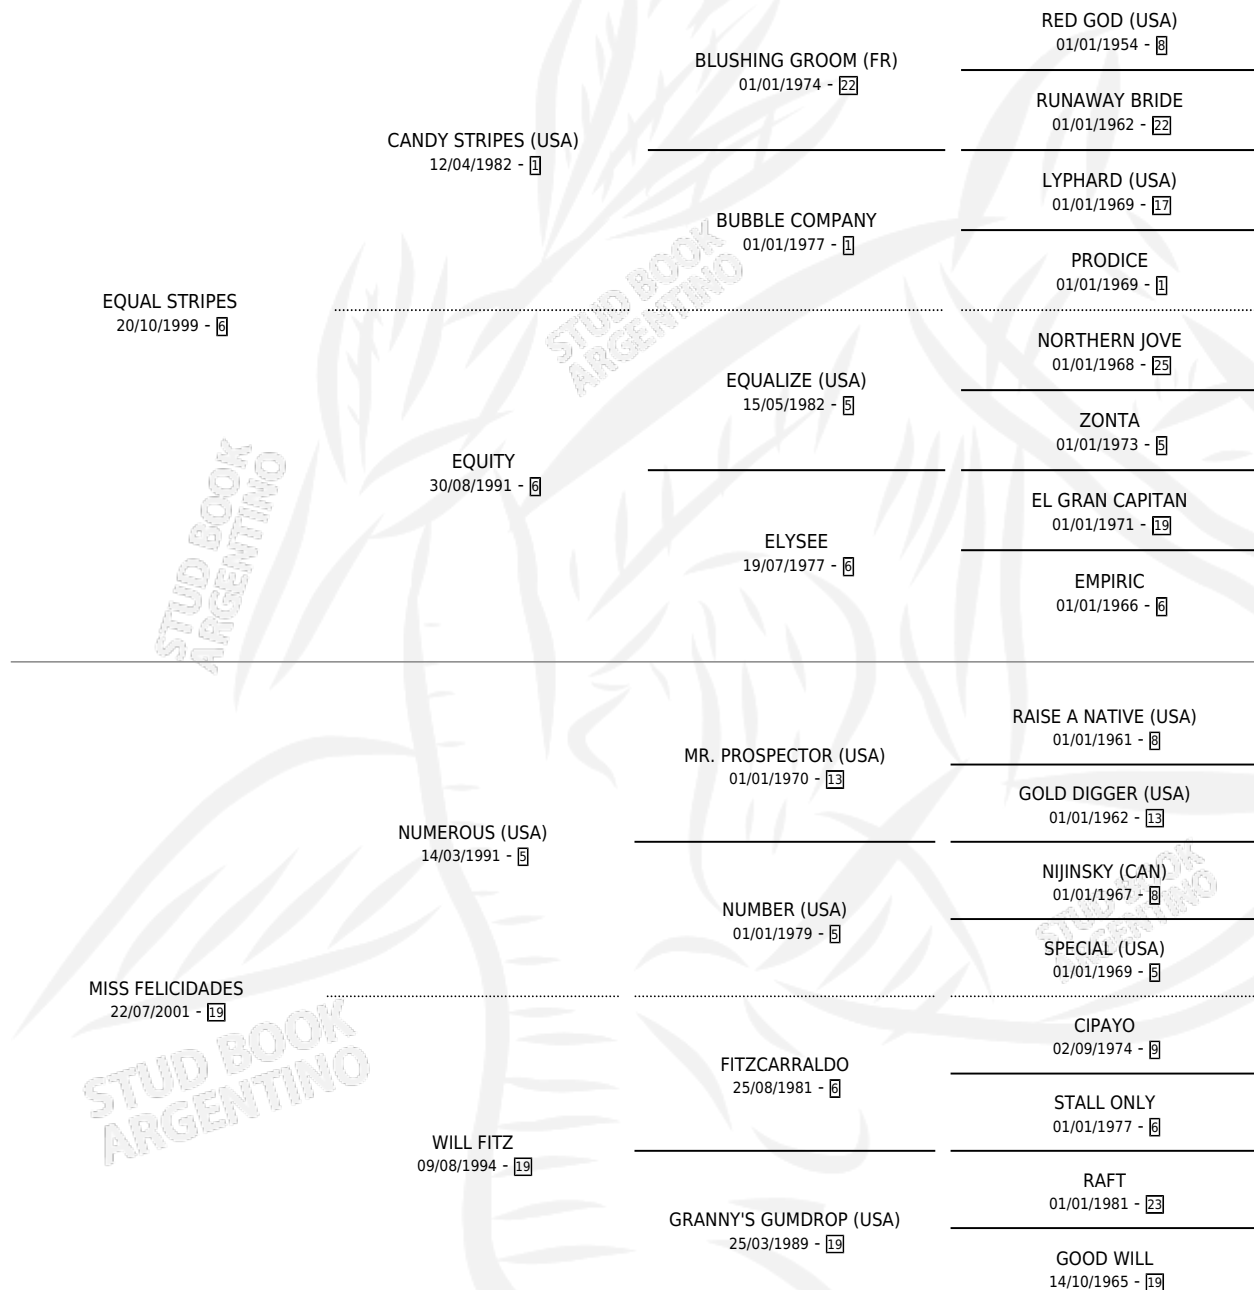

VALIENTE EQUAL

por **EQUAL STRIPES** y **MISS FELICIDADES** por **NUMEROUS (USA)**

Argentina · Macho · Zaino · SP · 25/07/2012
Familia 19-c · Volumen 41

ESTADO

TIPIFICACIÓN SANGUÍNEA	X
TIPIFICACIÓN POR ADN	X
PASAPORTE	X
IDENTIFICACIÓN POR MICROCHIP	X
REPRODUCTOR	X

Lugar de nacimiento: Don Yayo

Criador: Don Yayo

PEDIGREE

VALIENTE EQUAL

Datos oficiales del Stud Book Argentino

Documento generado el 09/06/2026

studbook.org.ar