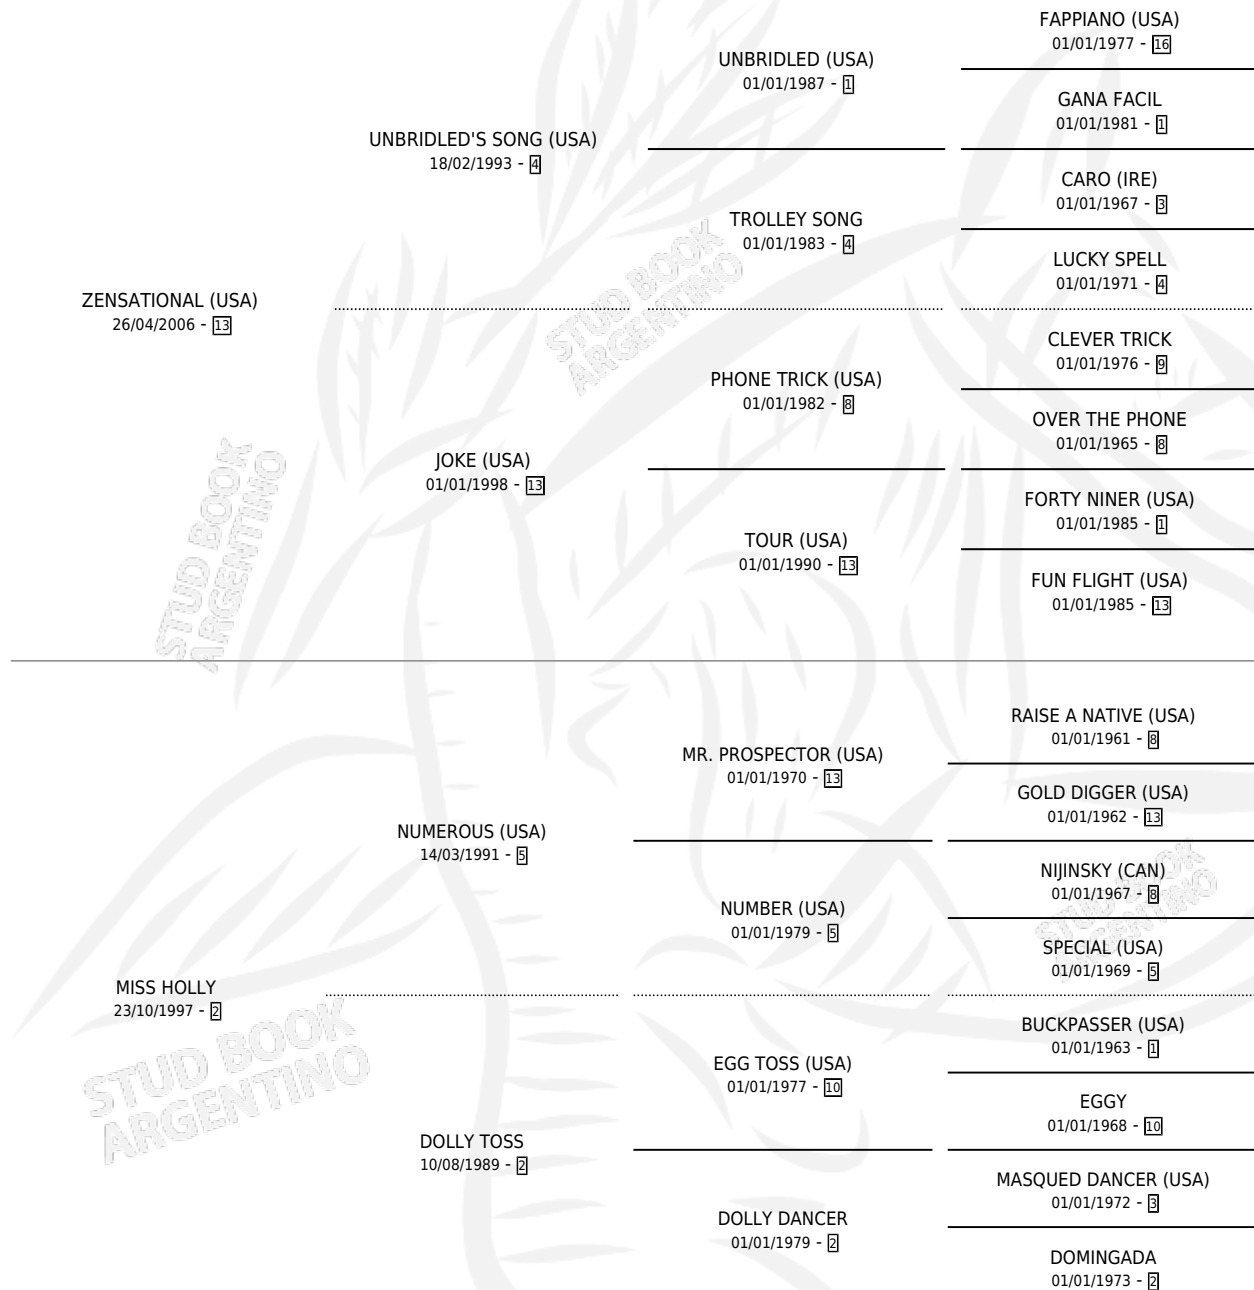

ZENSATIONAL HOLLY

por ZENSATIONAL (USA) y MISS HOLLY por NUMEROUS (USA)

Argentina · Macho · Tordillo · SP · 27/07/2012
Familia 2-e · Volumen 41

ESTADO

TIPIFICACIÓN SANGUÍNEA	X
TIPIFICACIÓN POR ADN	✓
PASAPORTE	✓
IDENTIFICACIÓN POR MICROCHIP	✓
REPRODUCTOR	X

Lugar de nacimiento: Firmamento

Criador: Firmamento

PEDIGREE

CAMPAÑA

Solo carreras oficiales de Argentina

POR EDAD

EDAD	CC	1°	2°	3°	4°	5°	NP	CLC	CLG	CLCG1	CLGG1	IMPORTE	GANANCIA / CC
3 AÑOS	1	0	0	0	0	0	1	0	0	0	0	\$0	\$0
TOTALES	1	0	0	0	0	0	1	0	0	0	0	\$0	\$0
%		0.0%	0.0%	0.0%	0.0%	0.0%	100%	0.0%	0.0%	0.0%	0.0%		