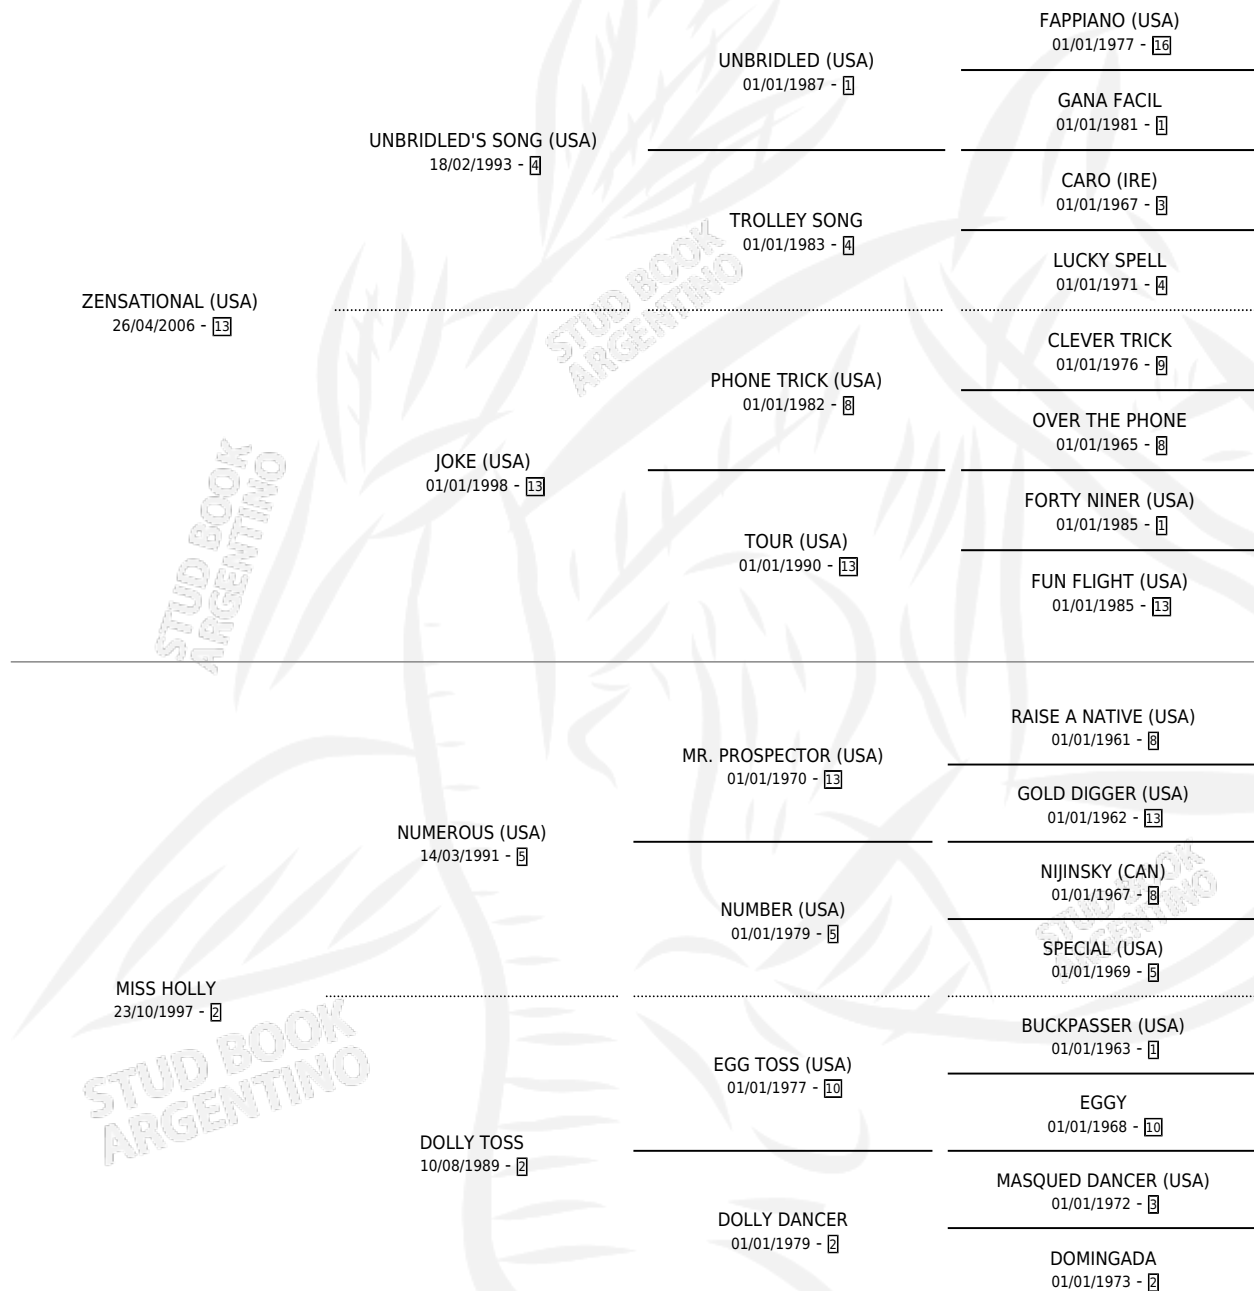

ZENSATIONAL HOLLY

por ZENSATIONAL (USA) y MISS HOLLY por NUMEROUS (USA)

Argentina · Macho · Tordillo · SP · 27/07/2012
Familia 2-e · Volumen 41

ESTADO

TIPIFICACIÓN SANGUÍNEA	X
TIPIFICACIÓN POR ADN	✓
PASAPORTE	✓
IDENTIFICACIÓN POR MICROCHIP	✓
REPRODUCTOR	X

Lugar de nacimiento: Firmamento

Criador: Firmamento

PEDIGREE

CAMPAÑA

Solo carreras oficiales de Argentina

POR EDAD

EDAD	CC	1°	2°	3°	4°	5°	NP	CLC	CLG	CLCG1	CLGG1	IMPORTE	GANANCIA / CC
3 AÑOS	1	0	0	0	0	0	1	0	0	0	0	\$0	\$0
TOTALES	1	0	0	0	0	0	1	0	0	0	0	\$0	\$0
%		0.0%	0.0%	0.0%	0.0%	0.0%	100%	0.0%	0.0%	0.0%	0.0%		