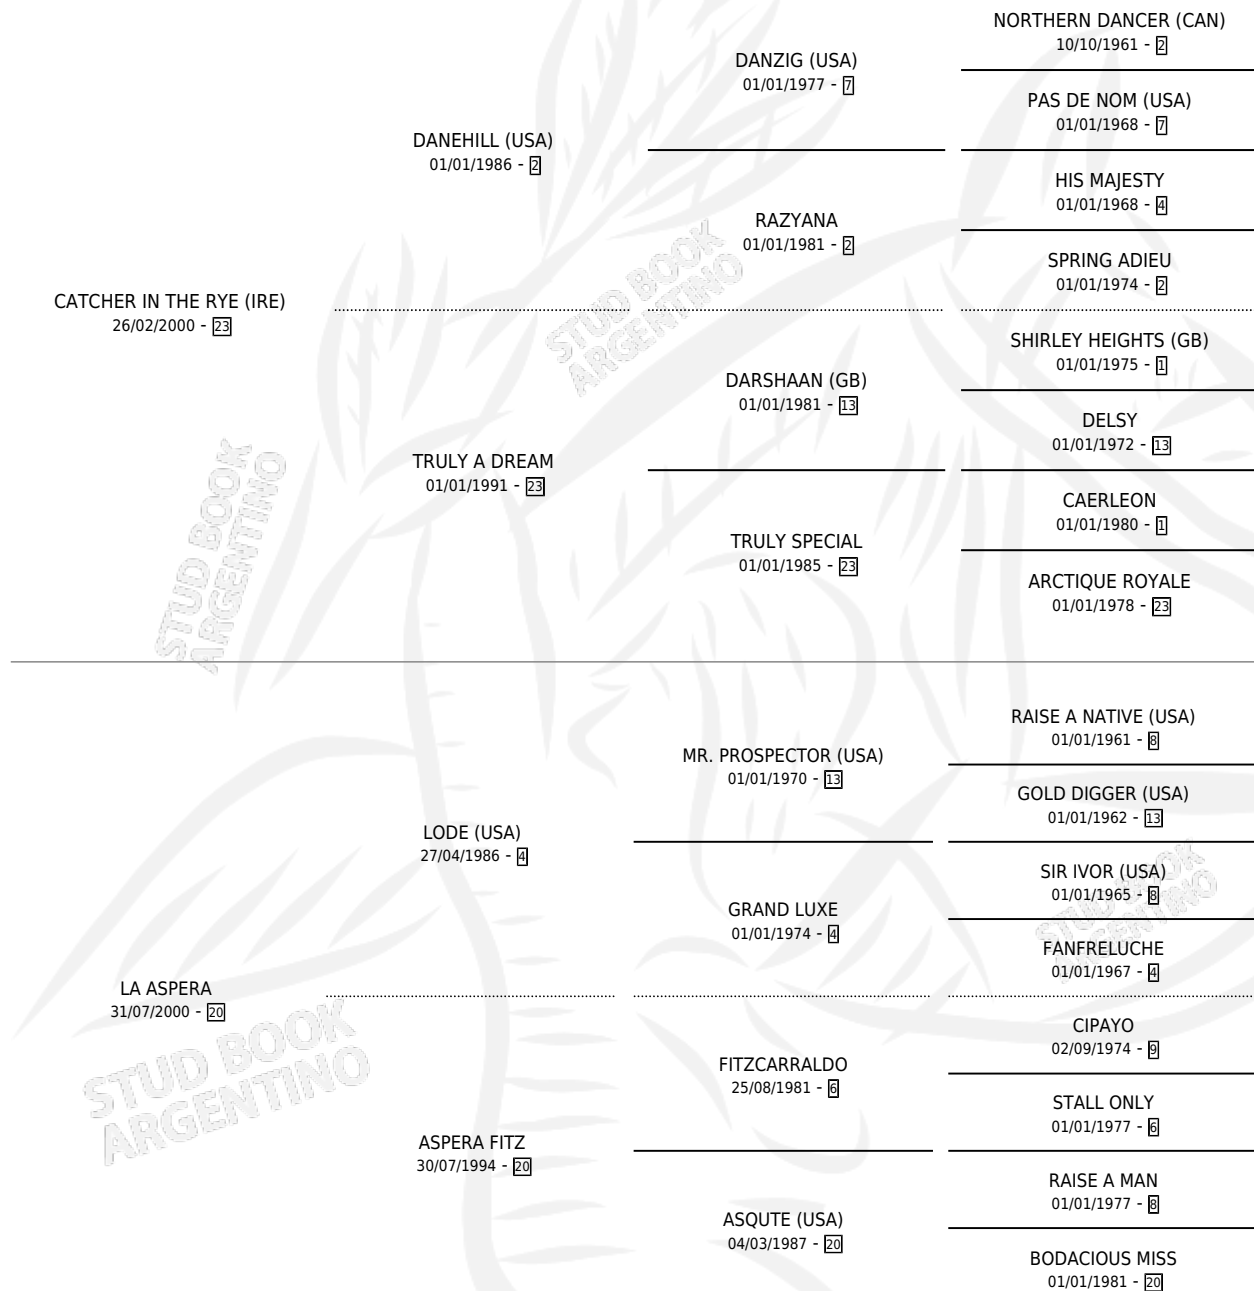

ASPERISIMA RYE

por **CATCHER IN THE RYE (IRE)** y **LA ASPERA** por **LODE (USA)**

Argentina · Hembra · Zaino · SP · 26/07/2012
Familia 20-a · Volumen 41

ESTADO

TIPIFICACIÓN SANGUÍNEA	X
TIPIFICACIÓN POR ADN	✓
PASAPORTE	✓
IDENTIFICACIÓN POR MICROCHIP	✓
REPRODUCTOR	✓

Lugar de nacimiento: Firmamento
Criador: Firmamento

~

HIJOS

	MACHOS	HEMBRAS
1 NACIERON	1	0
SIN ACTUACIONES		

PEDIGREE

CAMPAÑA

Solo carreras oficiales de Argentina

POR EDAD