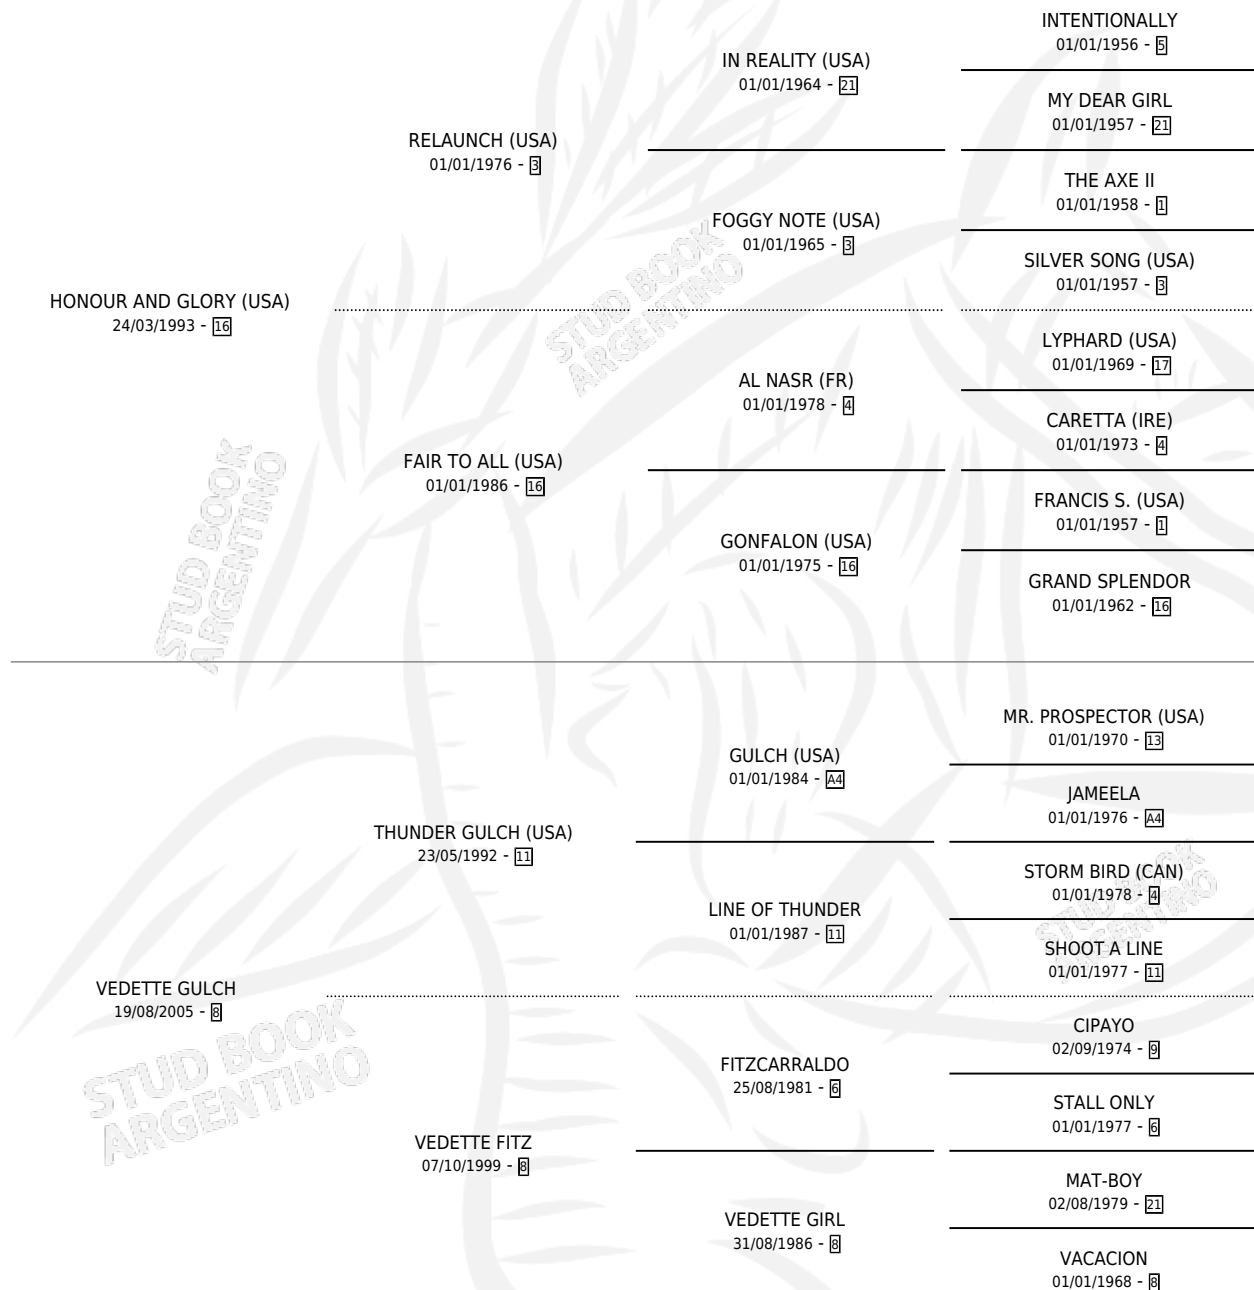

VEDETISIMA GLORY

por HONOUR AND GLORY (USA) y VEDETTE GULCH por THUNDER GULCH (USA)

Argentina · Hembra · Zaino · SP · 28/07/2012
Familia 8-j · Volumen 41

ESTADO

TIPIFICACIÓN SANGUÍNEA	X
TIPIFICACIÓN POR ADN	✓
PASAPORTE	✓
IDENTIFICACIÓN POR MICROCHIP	✓
REPRODUCTOR	X

Lugar de nacimiento: Firmamento
Criador: Firmamento

PEDIGREE

CAMPAÑA

Solo carreras oficiales de Argentina

POR EDAD

EDAD	CC	1°	2°	3°	4°	5°	NP	CLC	CLG	CLCG1	CLGG1	IMPORTE	GANANCIA / CC
2 AÑOS	2	0	0	0	0	0	2	0	0	0	0	\$0	\$0
3 AÑOS	3	0	0	0	0	0	3	0	0	0	0	\$0	\$0
4 AÑOS	3	0	0	0	0	0	3	0	0	0	0	\$0	\$0
5 AÑOS	1	0	0	0	0	0	1	0	0	0	0	\$0	\$0
TOTALES	9	0	0	0	0	0	9	0	0	0	0	\$0	\$0
%		0.0%	0.0%	0.0%	0.0%	0.0%	100%	0.0%	0.0%	0.0%	0.0%		