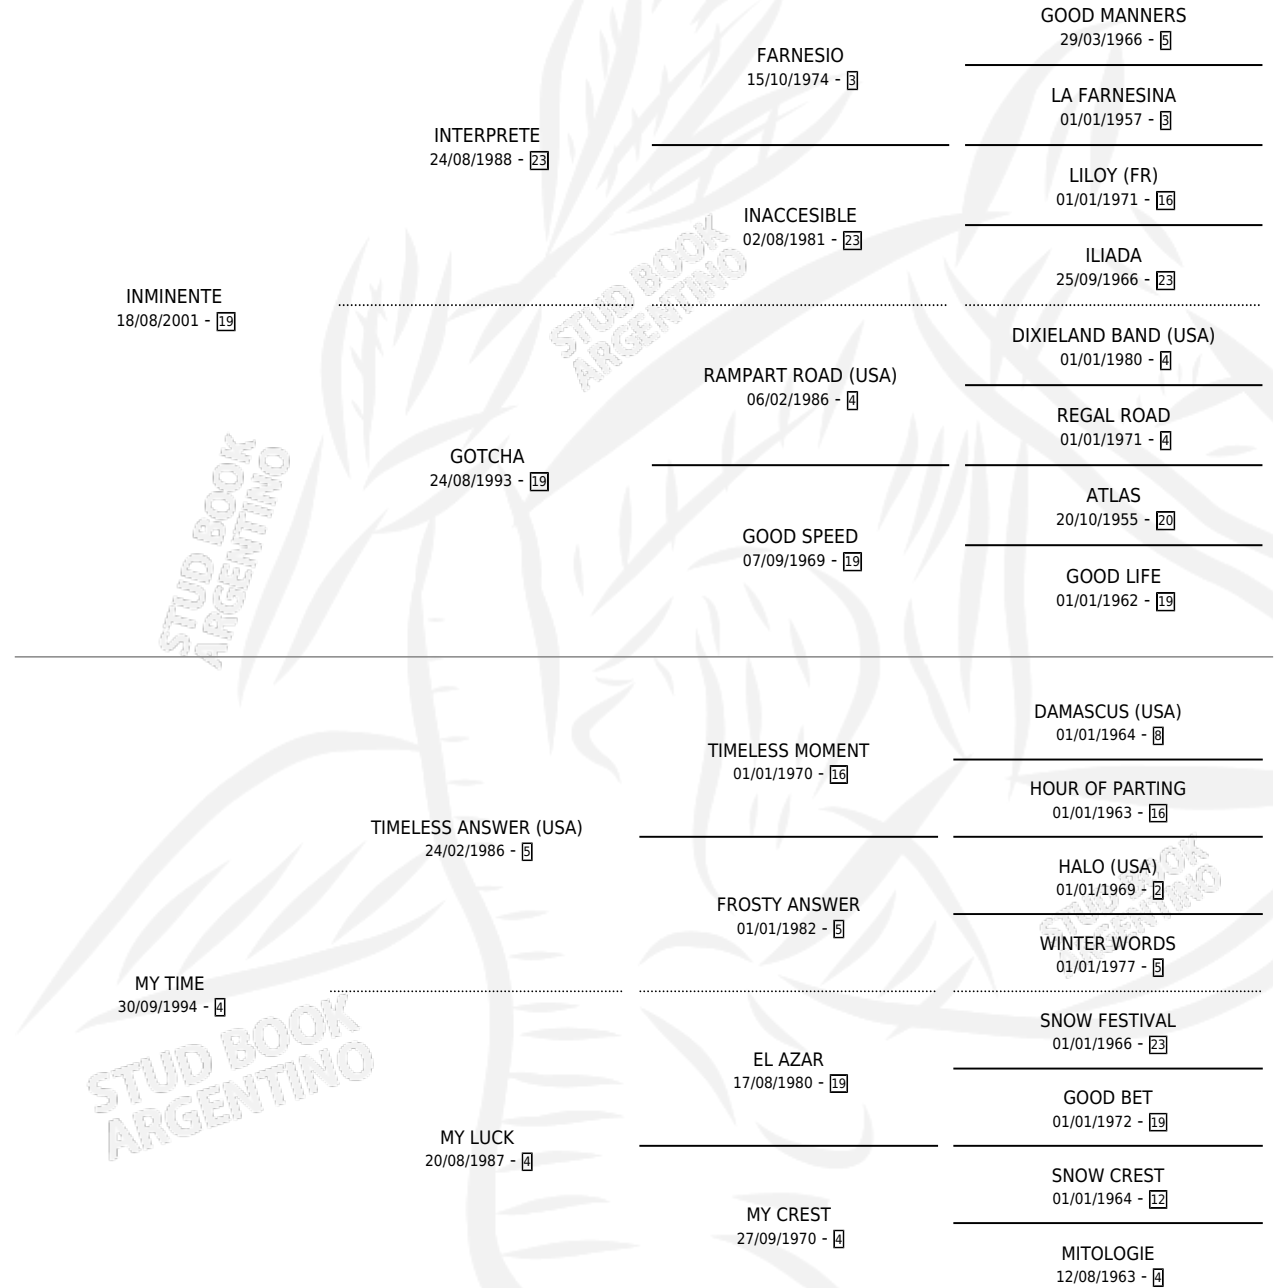

MR.TIME

por INMINENTE y MY TIME por TIMELESS ANSWER (USA)

Argentina · Macho · Zaino · SP · 05/08/2012
Familia 4-o · Volumen 41

ESTADO

TIPIFICACIÓN SANGUÍNEA	X
TIPIFICACIÓN POR ADN	✓
PASAPORTE	✓
IDENTIFICACIÓN POR MICROCHIP	✓
REPRODUCTOR	X

Lugar de nacimiento: El Trebol

Criador: El Trebol

PEDIGREE

CAMPAÑA

Solo carreras oficiales de Argentina

POR EDAD

EDAD	CC	1°	2°	3°	4°	5°	NP	CLC	CLG	CLCG1	CLGG1	IMPORTE	GANANCIA / CC
3 AÑOS	3	1	0	0	0	0	2	1	0	0	0	\$57,246	\$19,082
4 AÑOS	1	0	0	0	0	0	1	0	0	0	0	\$0	\$0
TOTALES	4	1	0	0	0	0	3	1	0	0	0	\$57,246	\$14,312
%		25.0%	0.0%	0.0%	0.0%	0.0%	75.0%	25.0%	0.0%	0.0%	0.0%		

Ganador en La Punta - \$57,246, a los 3 años.

POR DISTANCIA

HIPODROMO	CC	1°	2°	3°	4°	5°	NP	CLC	CLG	CLCG1	CLGG1	IMPORTE
LA PUNTA	4	1	0	0	0	0	3	0	0	0	0	\$57,246
1200 MTS	1	0	0	0	0	0	1	0	0	0	0	\$0
1600 MTS	2	1	0	0	0	0	1	0	0	0	0	\$57,246
1000 MTS	1	0	0	0	0	0	1	0	0	0	0	\$0