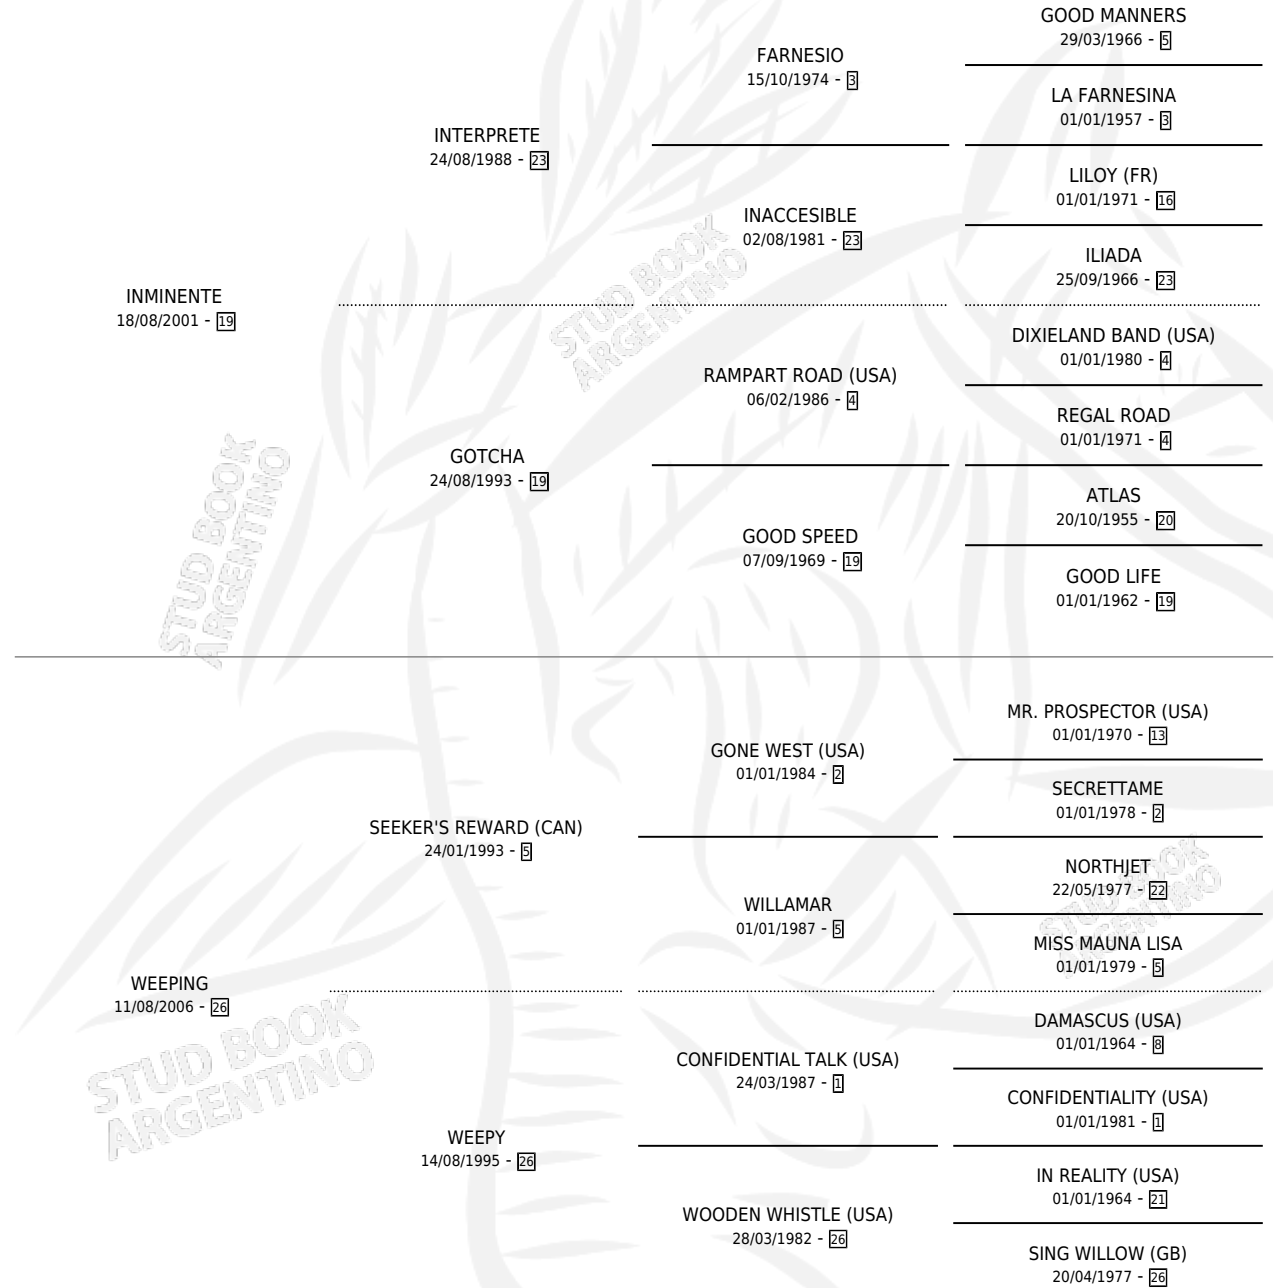

FANCY QUEEN

por **INMINENTE** y **WEEPING** por **SEEKER'S REWARD (CAN)**

Argentina · Hembra · Alazan · SP · 21/07/2012
Familia 26 · Volumen 41

ESTADO

| | |
|------------------------------|---|
| TIPIFICACIÓN SANGUÍNEA | X |
| TIPIFICACIÓN POR ADN | ✓ |
| PASAPORTE | X |
| IDENTIFICACIÓN POR MICROCHIP | ✓ |
| REPRODUCTOR | X |

Lugar de nacimiento: El Trebol

Criador: Strada Norberto Renee y Gomez Velazco Eduardo

PEDIGREE

FANCY QUEEN

Datos oficiales del Stud Book Argentino

Documento generado el 28/04/2026

studbook.org.ar