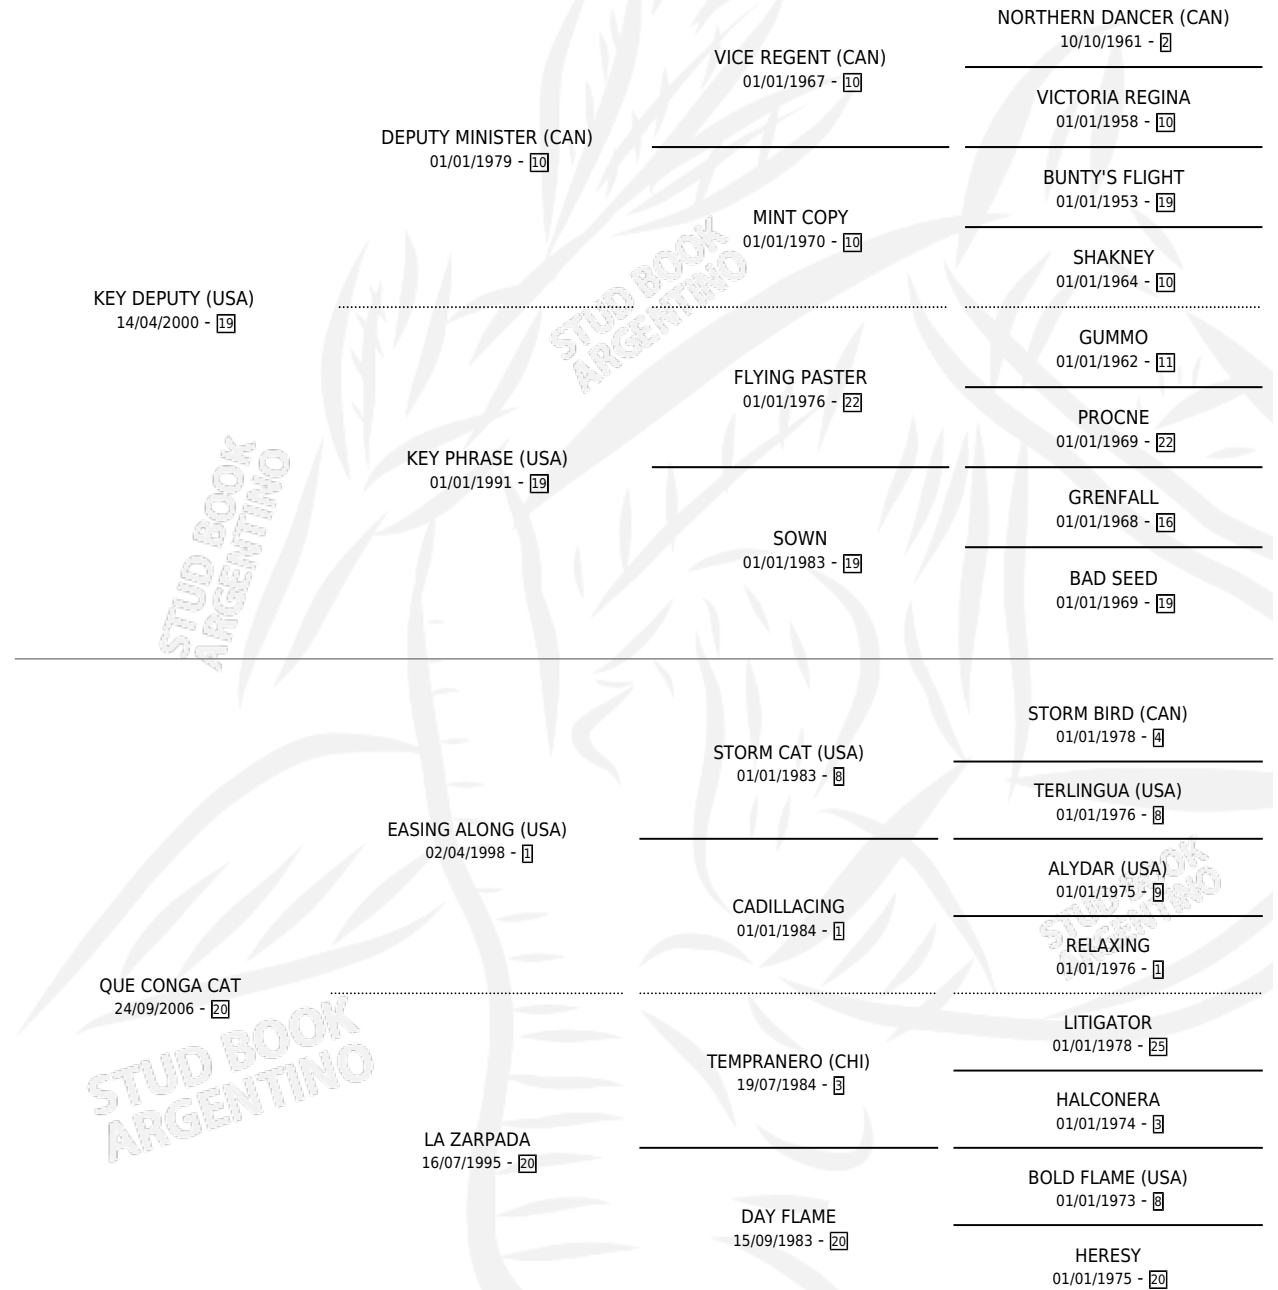

CONGO KEY

por **KEY DEPUTY (USA)** y **QUE CONGA CAT** por **EASING ALONG (USA)**

Argentina · Macho · Zaino · SP · 29/07/2012
Familia 20-d · Volumen 41

ESTADO

TIPIFICACIÓN SANGUÍNEA	X
TIPIFICACIÓN POR ADN	X
PASAPORTE	X
IDENTIFICACIÓN POR MICROCHIP	X
REPRODUCTOR	X

Lugar de nacimiento: El Arroyo
Criador: Reale Sebastian

PEDIGREE

CONGO KEY

Datos oficiales del Stud Book Argentino

Documento generado el 01/05/2026

studbook.org.ar