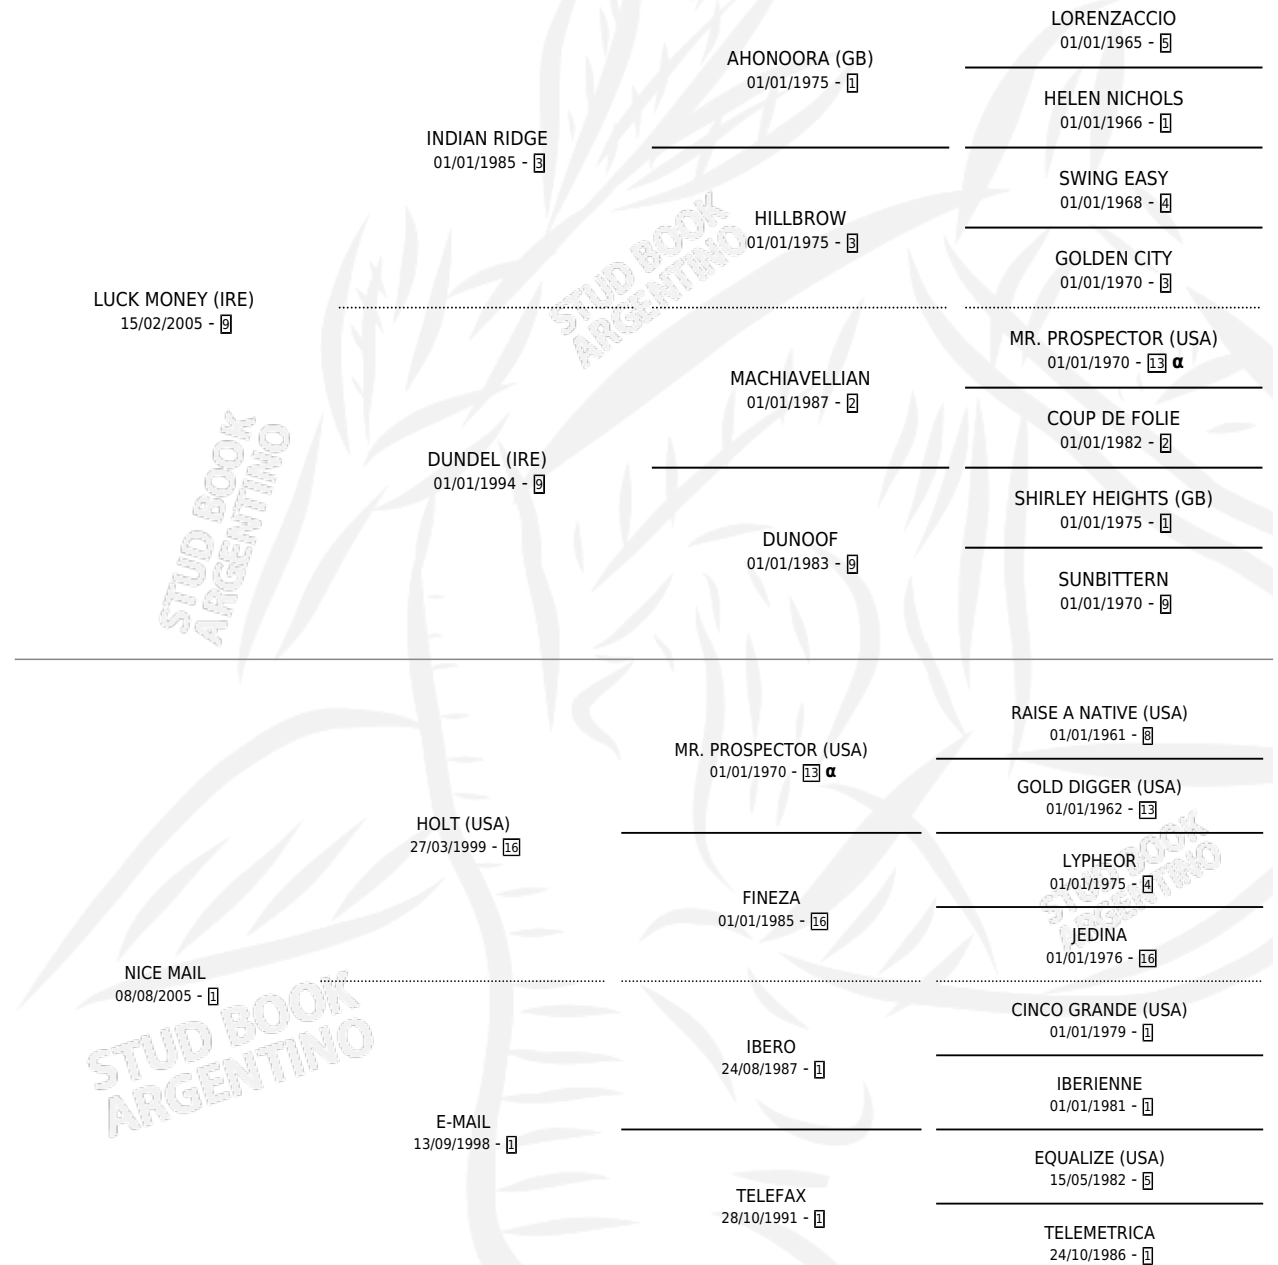

LUCKY MAIL

por **LUCK MONEY (IRE)** y **NICE MAIL** por **HOLT (USA)**

Argentina · Hembra · Zaino · SP · 25/08/2012
Familia 1-s · Volumen 41

ESTADO

TIPIFICACIÓN SANGUÍNEA	X
TIPIFICACIÓN POR ADN	✓
PASAPORTE	✓
IDENTIFICACIÓN POR MICROCHIP	✓
REPRODUCTOR	✓

Lugar de nacimiento: San Ignacio De Loyola
Criador: Solanet De Pavlovsky Gloria

~

HIJOS

	MACHOS	HEMBRAS
2 NACIERON	2	0
SIN ACTUACIONES		

PEDIGREE

INBREEDING : α

S

mientos 2 / Efectividad 33.33%

PADRILLO	PRODUCTO	CRIADOR	1ER SERVICIO	ÚLTIMO SERVICIO
QUE CHISTOSO	KURA LEF (M Z, 22/11/2024)	LEF KAWELL	28/11/2023	28/11/2023
QUE CHISTOSO	Ø		17/11/2021	17/11/2021
ART MASTER (USA)	LEUCO LEF (M Z, 05/11/2021)	LEF KAWELL	05/11/2020	05/11/2020
QUE CHISTOSO	Ø		08/11/2019	10/11/2019
ART MASTER (USA)	Ø		25/09/2018	27/09/2018
QUE CHISTOSO	Ø		12/08/2017	13/08/2017