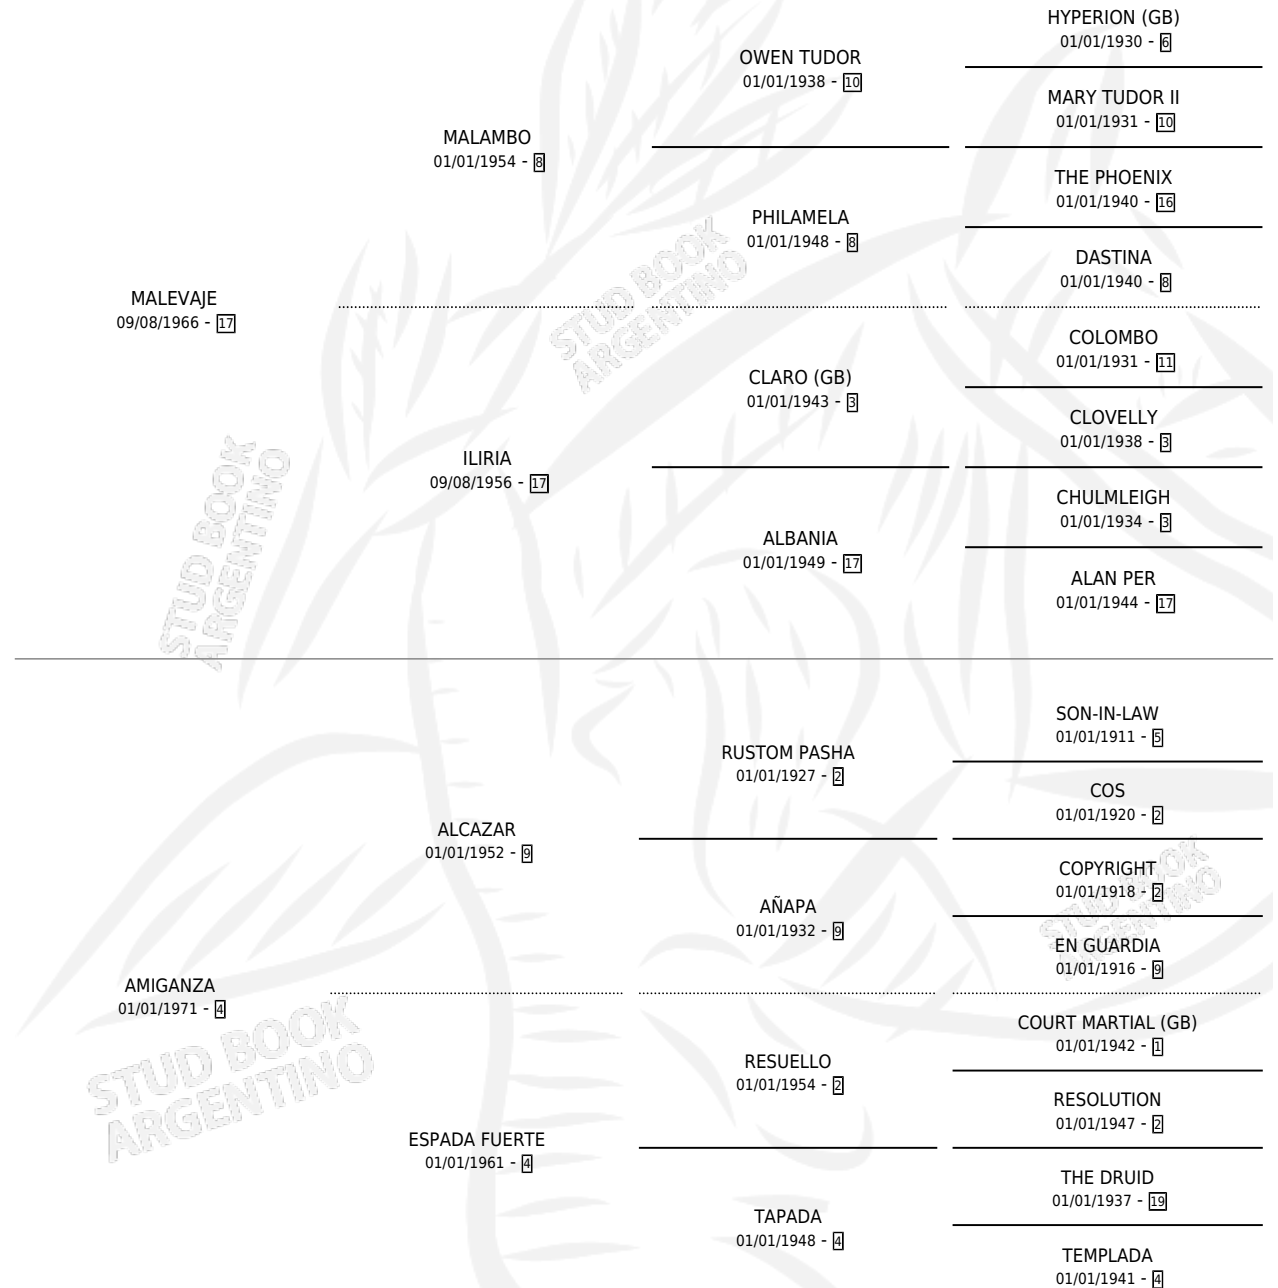

MALENA

por MALEVAJE y AMIGANZA por ALCAZAR

Argentina · Hembra · Alazan Tostado · SP · 01/01/1976
Familia 4-d · Volumen 29

ESTADO

TIPIFICACIÓN SANGUÍNEA	✓
TIPIFICACIÓN POR ADN	X
PASAPORTE	X
IDENTIFICACIÓN POR MICROCHIP	X
REPRODUCTOR	✓

Lugar de nacimiento: Campo particular

Criador: Sin dato

~

HIJOS

	MACHOS	HEMBRAS
4 NACIERON	4	0
3 CORRIERON	3	0
1 GANARON	1	0
0 GANADORES CL	0 GANADORES GR	0 GANADORES G1

PEDIGREE

CAMPAÑA

Solo carreras oficiales de Argentina