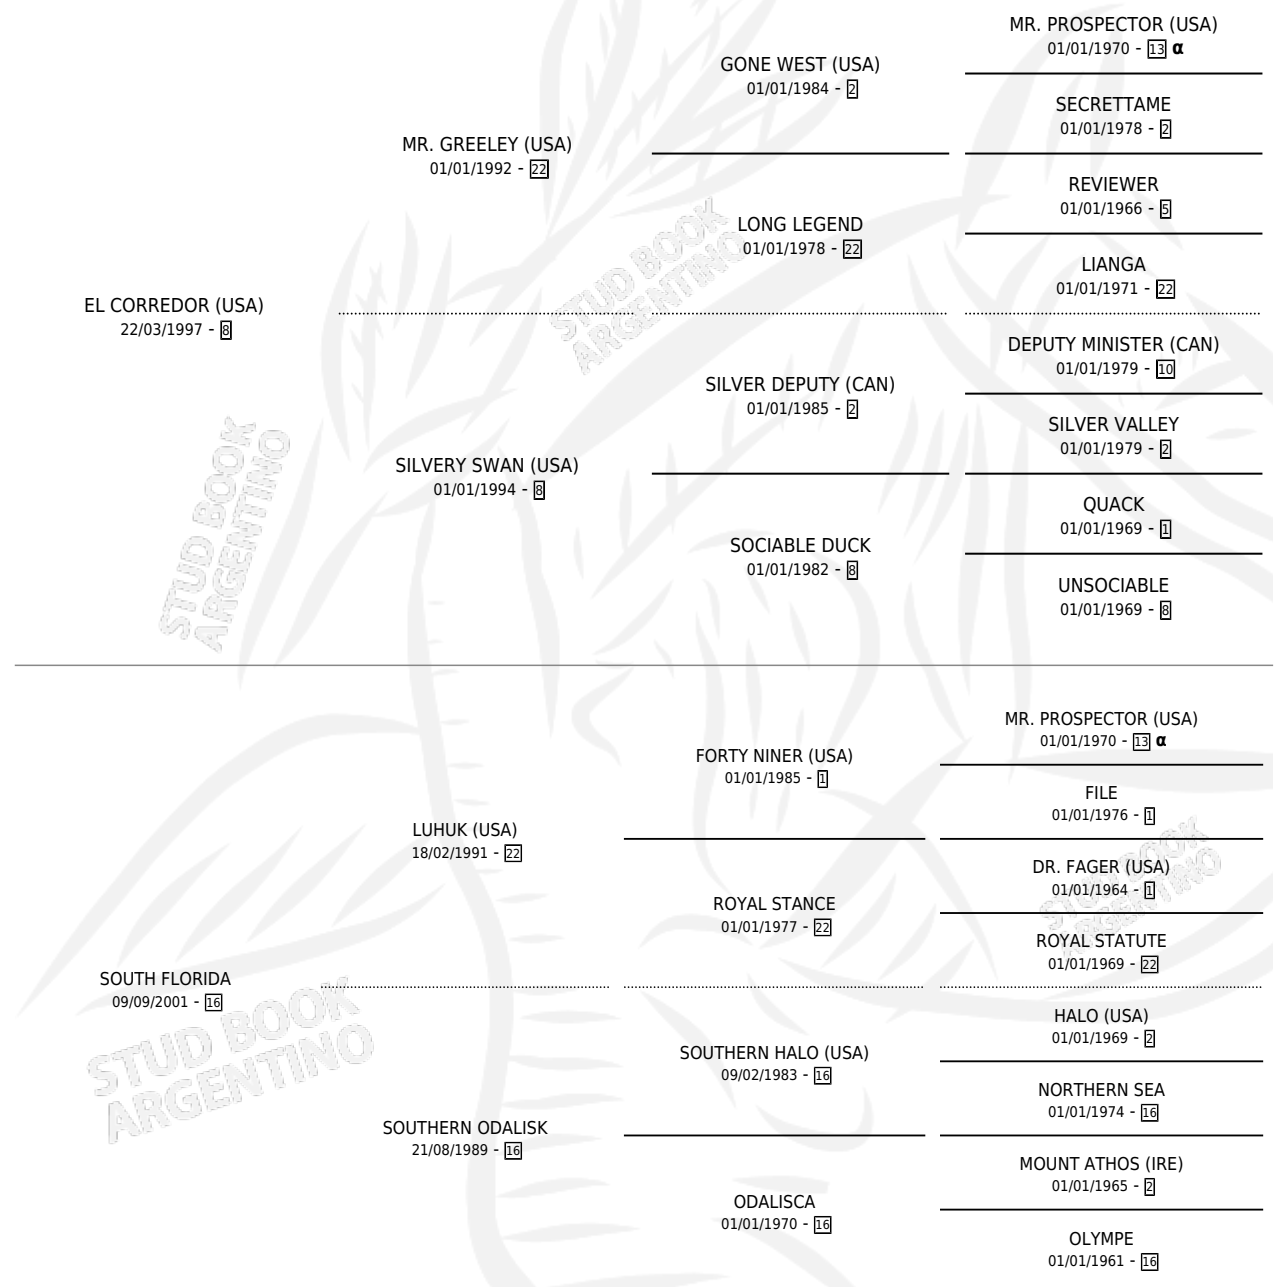

AMIGUITO MILONGA

por **EL CORREDOR (USA)** y **SOUTH FLORIDA** por **LUHUK (USA)**

Argentina · Macho · Zaino · SP · 11/08/2012
Familia 16-d · Volumen 41

ESTADO

TIPIFICACIÓN SANGUÍNEA	X
TIPIFICACIÓN POR ADN	✓
PASAPORTE	✓
IDENTIFICACIÓN POR MICROCHIP	✓
REPRODUCTOR	X

Lugar de nacimiento: Don Nico
Criador: Don Nico

PEDIGREE

INBREEDING : α