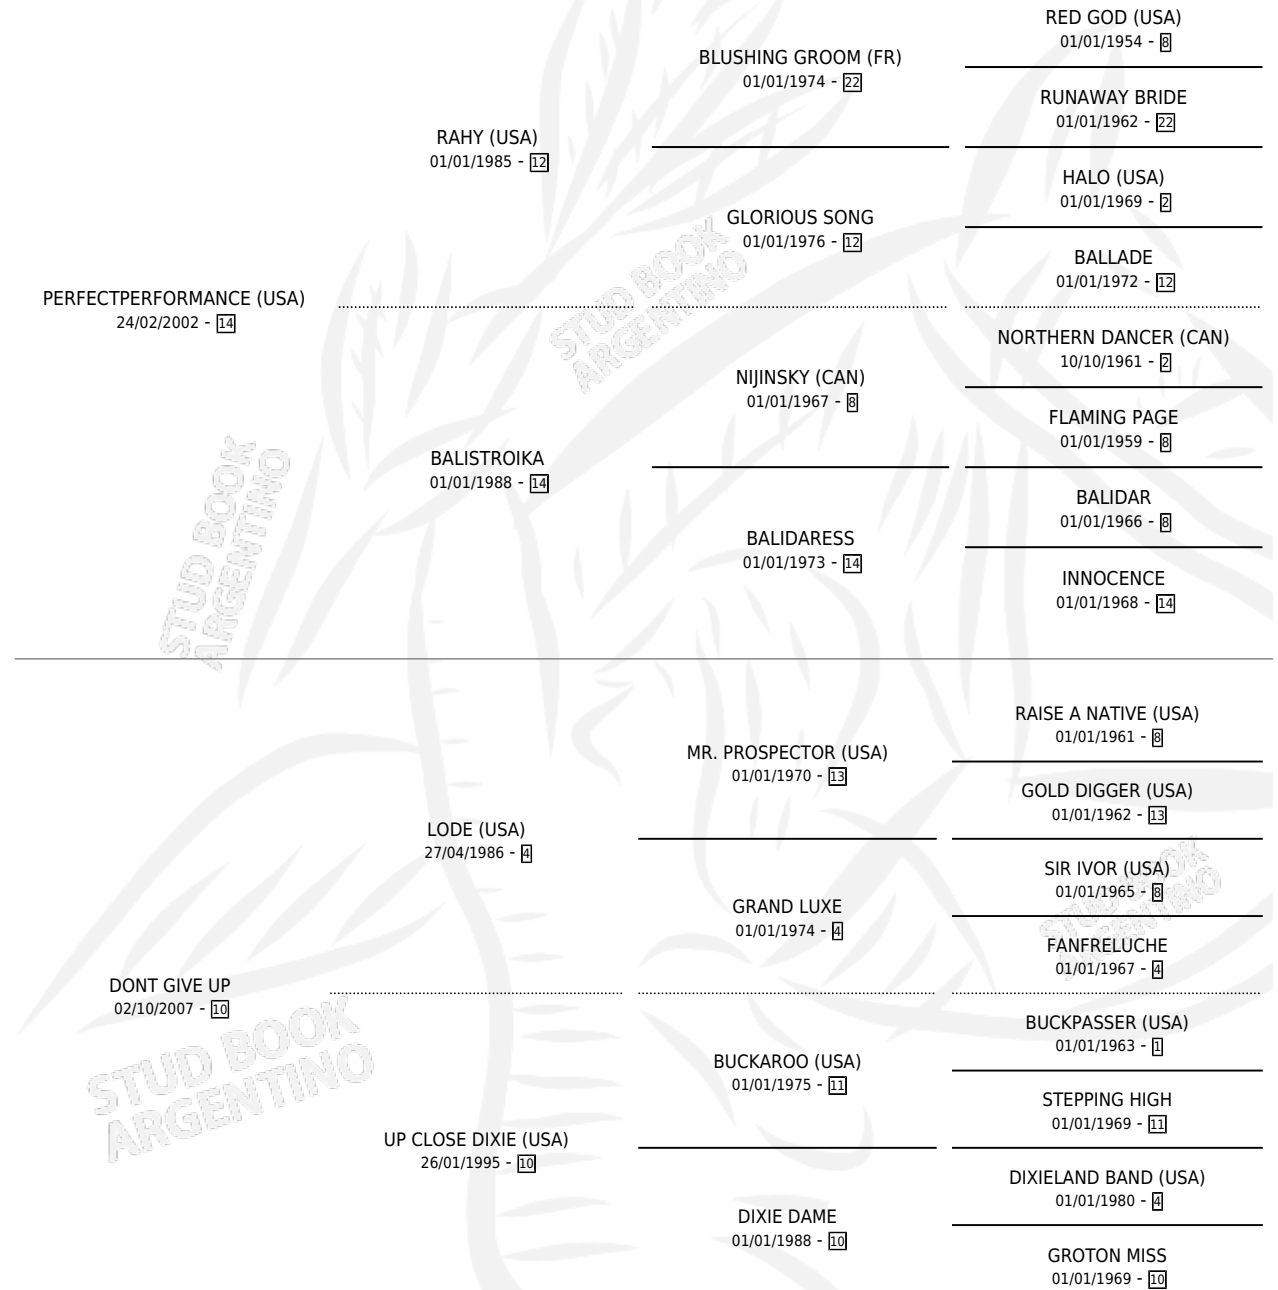

AMANTE PERFECTO

por PERFECTPERFORMANCE (USA) y DONT GIVE UP por
LODE (USA)

Argentina · Macho · Alazan · SP · 12/08/2012
Familia 10 · Volumen 41

ESTADO

TIPIFICACIÓN SANGUÍNEA	X
TIPIFICACIÓN POR ADN	✓
PASAPORTE	✓
IDENTIFICACIÓN POR MICROCHIP	✓
REPRODUCTOR	X

Lugar de nacimiento: Don Florentino
Criador: La Yangonea

PEDIGREE

~

CAMPAÑA

Solo carreras oficiales de Argentina

POR EDAD

EDAD	CC	1°	2°	3°	4°	5°	NP	CLC	CLG	CLCG1	CLGG1	IMPORTE	GANANCIA / CC
2 AÑOS	2	0	1	0	1	0	0	0	0	0	0	\$40,850	\$20,425
3 AÑOS	16	4	4	1	3	0	4	5	1	0	0	\$686,918	\$42,932
4 AÑOS	9	0	1	1	0	3	4	5	0	0	0	\$120,427	\$13,381
5 AÑOS	13	1	1	2	3	1	5	2	0	0	0	\$201,420	\$15,494
TOTALES	40	5	7	4	7	4	13	12	1	0	0	\$1,049,615	\$26,240
%		12.5%	17.5%	10.0%	17.5%	10.0%	32.5%	30.0%	8.3%	0.0%	0.0%		