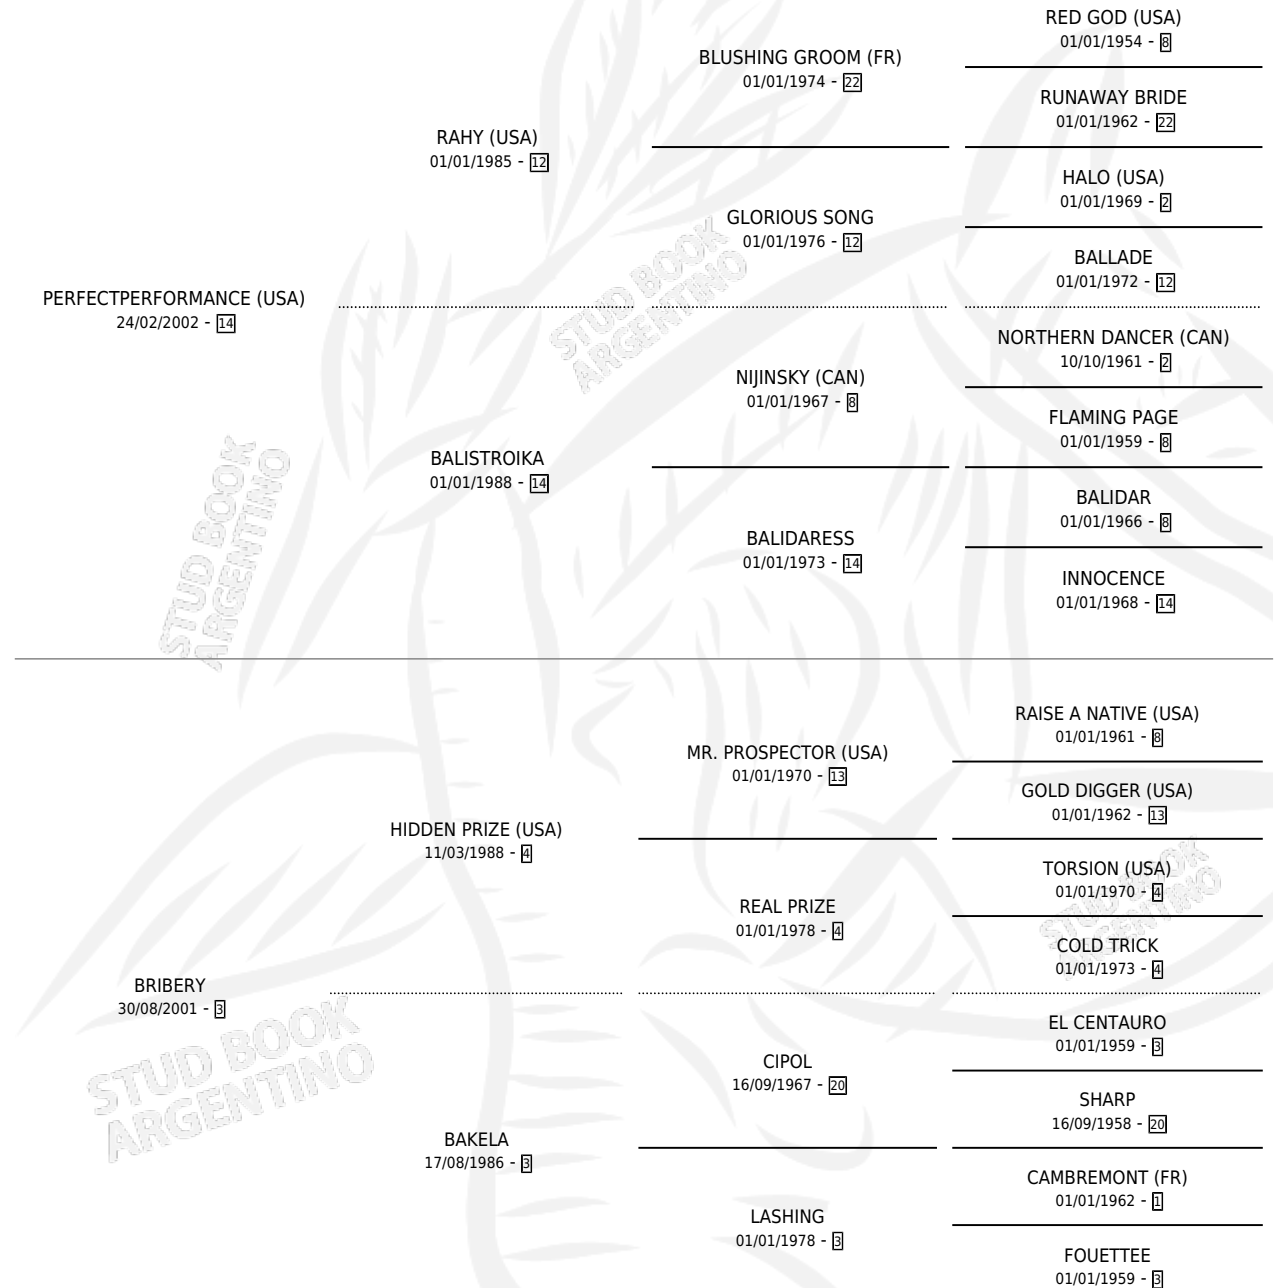

ROMA BELLA

por **PERFECTPERFORMANCE (USA)** y **BRIBERY** por **HIDDEN PRIZE (USA)**

Argentina · Hembra · Zaino · SP · 12/08/2012
Familia 3-n · Volumen 41

ESTADO

TIPIFICACIÓN SANGUÍNEA	X
TIPIFICACIÓN POR ADN	✓
PASAPORTE	✓
IDENTIFICACIÓN POR MICROCHIP	✓
REPRODUCTOR	✓

Lugar de nacimiento: Penco Hue
Criador: Comalal

~

HIJOS

	MACHOS	HEMBRAS
2 NACIERON	1	1
SIN ACTUACIONES		

PEDIGREE

~

CAMPAÑA

Solo carreras oficiales de Argentina

Ganadora de 3 carreras en La Plata - \$391,980, a los 3,5 y 6 años.

POR DISTANCIA

HIPODROMO	CC	1°	2°	3°	4°	5°	NP	CLC	CLG	CLCG1	CLGG1	IMPORTE
LA PLATA	21	3	2	2	3	0	11	0	0	0	0	\$346,900
1200 MTS	9	1	1	0	1	0	6	0	0	0	0	\$101,300
1000 MTS	3	1	0	1	0	0	1	0	0	0	0	\$65,100
1400 MTS	5	1	0	1	0	0	3	0	0	0	0	\$138,780
1100 MTS	2	0	1	0	1	0	0	0	0	0	0	\$29,720
1300 MTS	1	0	0	0	0	0	1	0	0	0	0	\$0
1500 MTS	1	0	0	0	1	0	0	0	0	0	0	\$12,000
PALERMO	2	0	0	0	2	0	0	0	0	0	0	\$12,950
1200 MTS	1	0	0	0	1	0	0	0	0	0	0	\$8,200
1400 MTS	1	0	0	0	1	0	0	0	0	0	0	\$4,750
SAN ISIDRO	2	0	1	0	1	0	0	0	0	0	0	\$32,130
1200 MTS	2	0	1	0	1	0	0	0	0	0	0	\$32,130