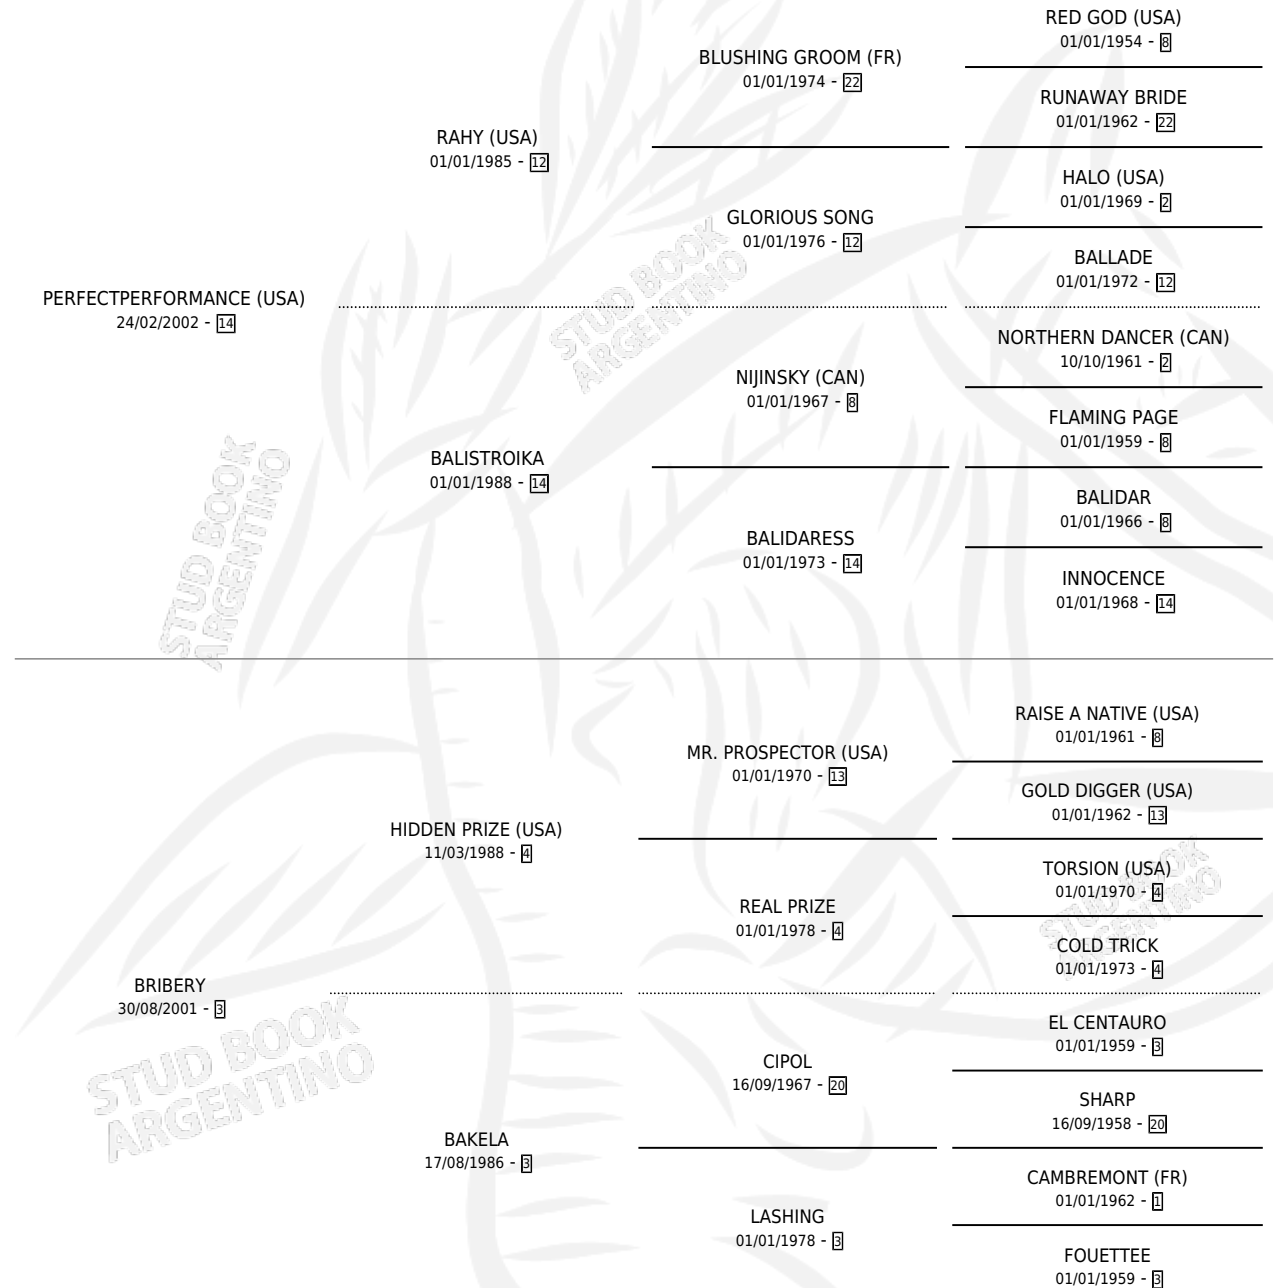

ROMA BELLA

por **PERFECTPERFORMANCE (USA)** y **BRIBERY** por **HIDDEN PRIZE (USA)**

Argentina · Hembra · Zaino · SP · 12/08/2012
Familia 3-n · Volumen 41

ESTADO

TIPIFICACIÓN SANGUÍNEA	X
TIPIFICACIÓN POR ADN	✓
PASAPORTE	✓
IDENTIFICACIÓN POR MICROCHIP	✓
REPRODUCTOR	✓

Lugar de nacimiento: Penco Hue
Criador: Comalal

~

HIJOS

	MACHOS	HEMBRAS
2 NACIERON	1	1
SIN ACTUACIONES		

PEDIGREE

CAMPAÑA

Solo carreras oficiales de Argentina

POR EDAD

Ganadora de 3 carreras en La Plata - \$391,980, a los 3,5 y 6 años.

POR DISTANCIA

HIPODROMO	CC	1°	2°	3°	4°	5°	NP	CLC	CLG	CLCG1	CLGG1	IMPORTE
LA PLATA	21	3	2	2	3	0	11	0	0	0	0	\$346,900
1200 MTS	9	1	1	0	1	0	6	0	0	0	0	\$101,300
1000 MTS	3	1	0	1	0	0	1	0	0	0	0	\$65,100
1400 MTS	5	1	0	1	0	0	3	0	0	0	0	\$138,780
1100 MTS	2	0	1	0	1	0	0	0	0	0	0	\$29,720
1300 MTS	1	0	0	0	0	0	1	0	0	0	0	\$0
1500 MTS	1	0	0	0	1	0	0	0	0	0	0	\$12,000
PALERMO	2	0	0	0	2	0	0	0	0	0	0	\$12,950
1200 MTS	1	0	0	0	1	0	0	0	0	0	0	\$8,200
1400 MTS	1	0	0	0	1	0	0	0	0	0	0	\$4,750
SAN ISIDRO	2	0	1	0	1	0	0	0	0	0	0	\$32,130
1200 MTS	2	0	1	0	1	0	0	0	0	0	0	\$32,130