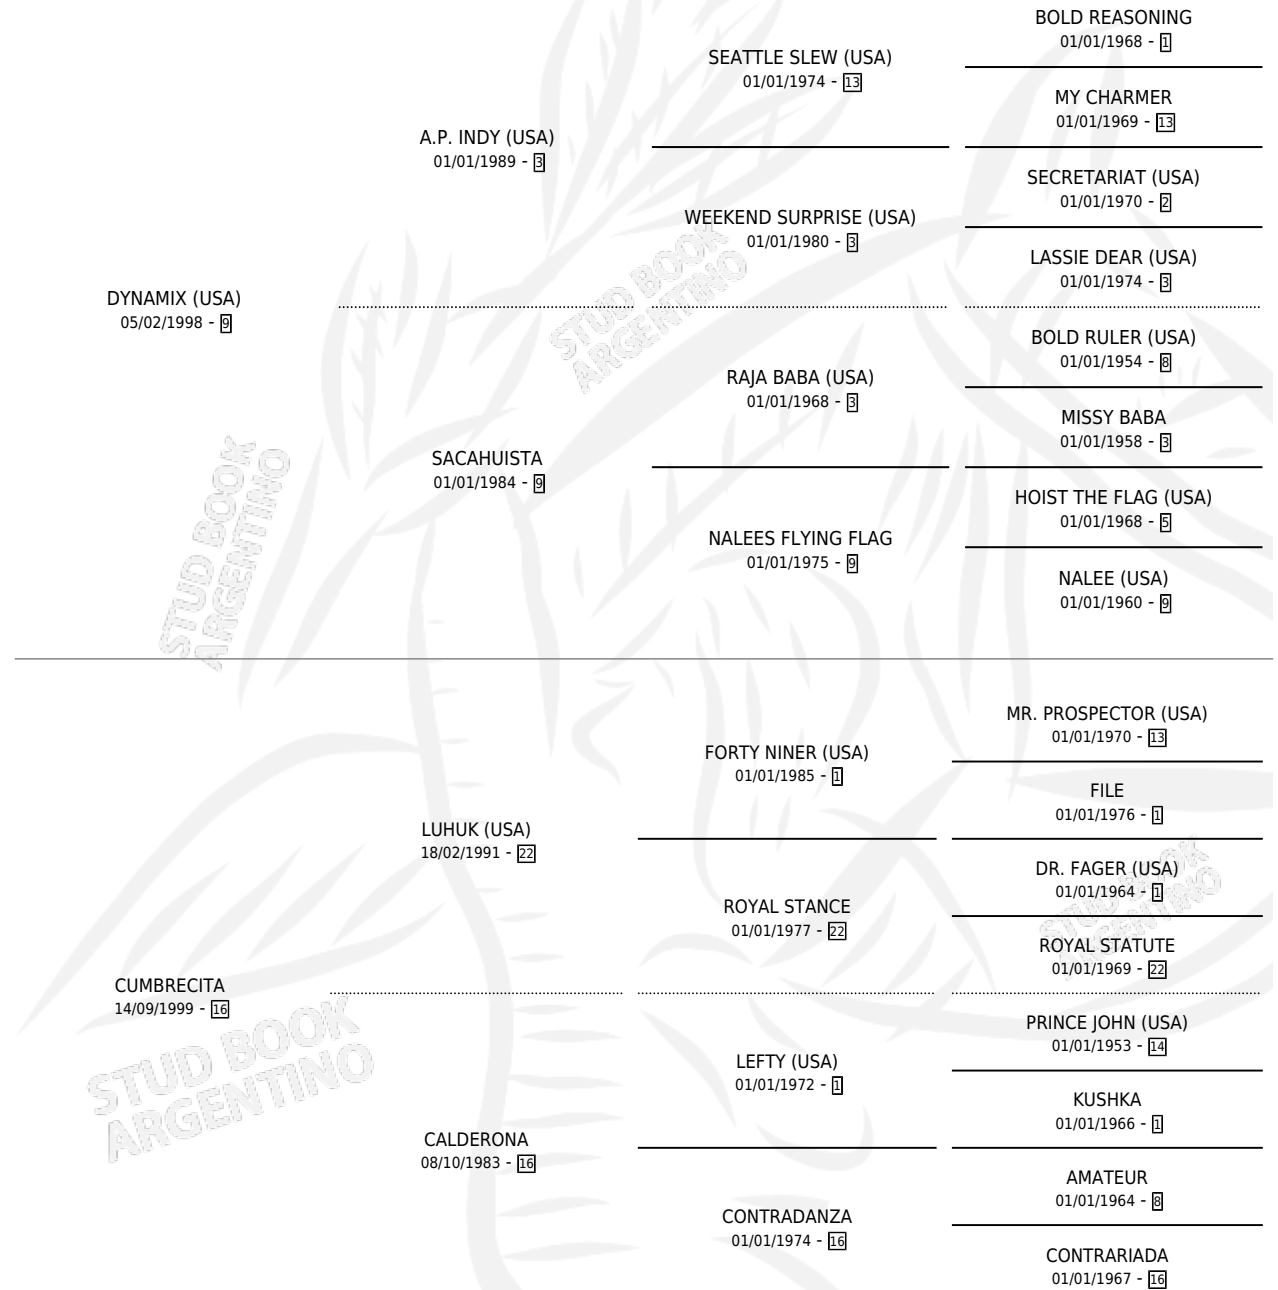

CAPITOLIA

por **DYNAMIX (USA)** y **CUMBRECITA por LUHUK (USA)**

Argentina · Hembra · Alazan · SP · 01/08/2012
Familia 16-e · Volumen 41

ESTADO

TIPIFICACIÓN SANGUÍNEA	X
TIPIFICACIÓN POR ADN	✓
PASAPORTE	✓
IDENTIFICACIÓN POR MICROCHIP	✓
REPRODUCTOR	✓

Lugar de nacimiento: Vacacion

Criador: Vacacion

~

HIJOS

	MACHOS	HEMBRAS
4 NACIERON	3	1
2 CORRIERON	1	1
2 GANARON	1	1
0 GANADORES CL	0 GANADORES GR	0 GANADORES G1

PEDIGREE

CAMPAÑA

Solo carreras oficiales de Argentina

Ganadora de 3 carreras en Palermo - \$699,700, a los 3 y 4 años, incluso 2da l.e l.f. Correas **[G2]**.

POR DISTANCIA

HIPODROMO	CC	1°	2°	3°	4°	5°	NP	CLC	CLG	CLCG1	CLGG1	IMPORTE
PALERMO	8	3	1	3	0	1	0	2	0	0	0	\$600,600
2500 MTS	2	0	1	0	0	1	0	2	0	0	0	\$132,800
2000 MTS	2	2	0	0	0	0	0	0	0	0	0	\$285,000
1800 MTS	1	1	0	0	0	0	0	0	0	0	0	\$121,000
1600 MTS	1	0	0	1	0	0	0	0	0	0	0	\$23,200
1400 MTS	1	0	0	1	0	0	0	0	0	0	0	\$20,600
1200 MTS	1	0	0	1	0	0	0	0	0	0	0	\$18,000
SAN ISIDRO	2	0	0	1	0	1	0	1	0	1	0	\$59,100
2000 MTS	1	0	0	0	0	1	0	1	0	1	0	\$37,500
1400 MTS	1	0	0	1	0	0	0	0	0	0	0	\$21,600
LA PLATA	1	0	0	0	0	0	1	1	0	0	0	\$40,000
2000 MTS	1	0	0	0	0	0	1	1	0	0	0	\$40,000