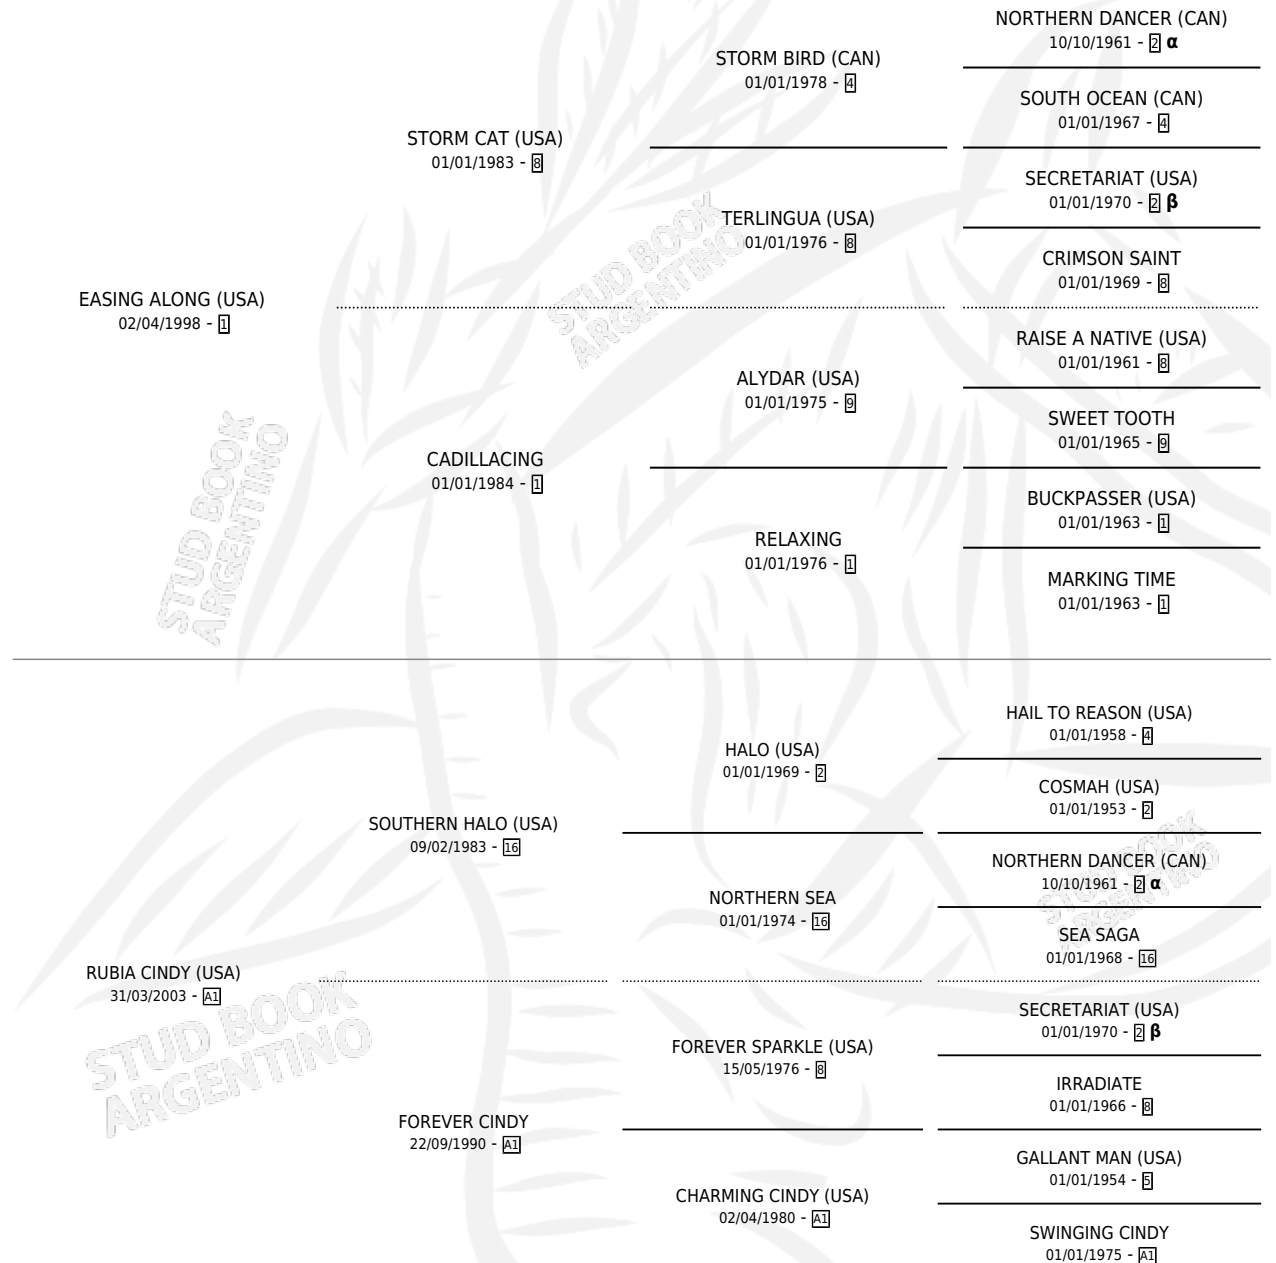

CINNABON

por **EASING ALONG (USA)** y **RUBIA CINDY (USA)** por
SOUTHERN HALO (USA)

Argentina · Macho · Zaino Colorado · SP · 25/08/2012
Familia A1 · Volumen 41

ESTADO

TIPIFICACIÓN SANGUÍNEA	X
TIPIFICACIÓN POR ADN	✓
PASAPORTE	✓
IDENTIFICACIÓN POR MICROCHIP	✓
REPRODUCTOR	X

Lugar de nacimiento: La Pasion
Criador: La Pasion

PEDIGREE

INBREEDING : **α,β**

CAMPAÑA

Solo carreras oficiales de Argentina

POR EDAD

EDAD	CC	1°	2°	3°	4°	5°	NP	CLC	CLG	CLCG1	CLGG1	IMPORTE	GANANCIA / CC
2 AÑOS	2	1	0	0	0	0	1	0	0	0	0	\$65,000	\$32,500
3 AÑOS	1	0	0	0	0	1	0	0	0	0	0	\$8,000	\$8,000
TOTALES	3	1	0	0	0	1	1	0	0	0	0	\$73,000	\$24,333
%		33.3%	0.0%	0.0%	0.0%	33.3%	33.3%	0.0%	0.0%	0.0%	0.0%		