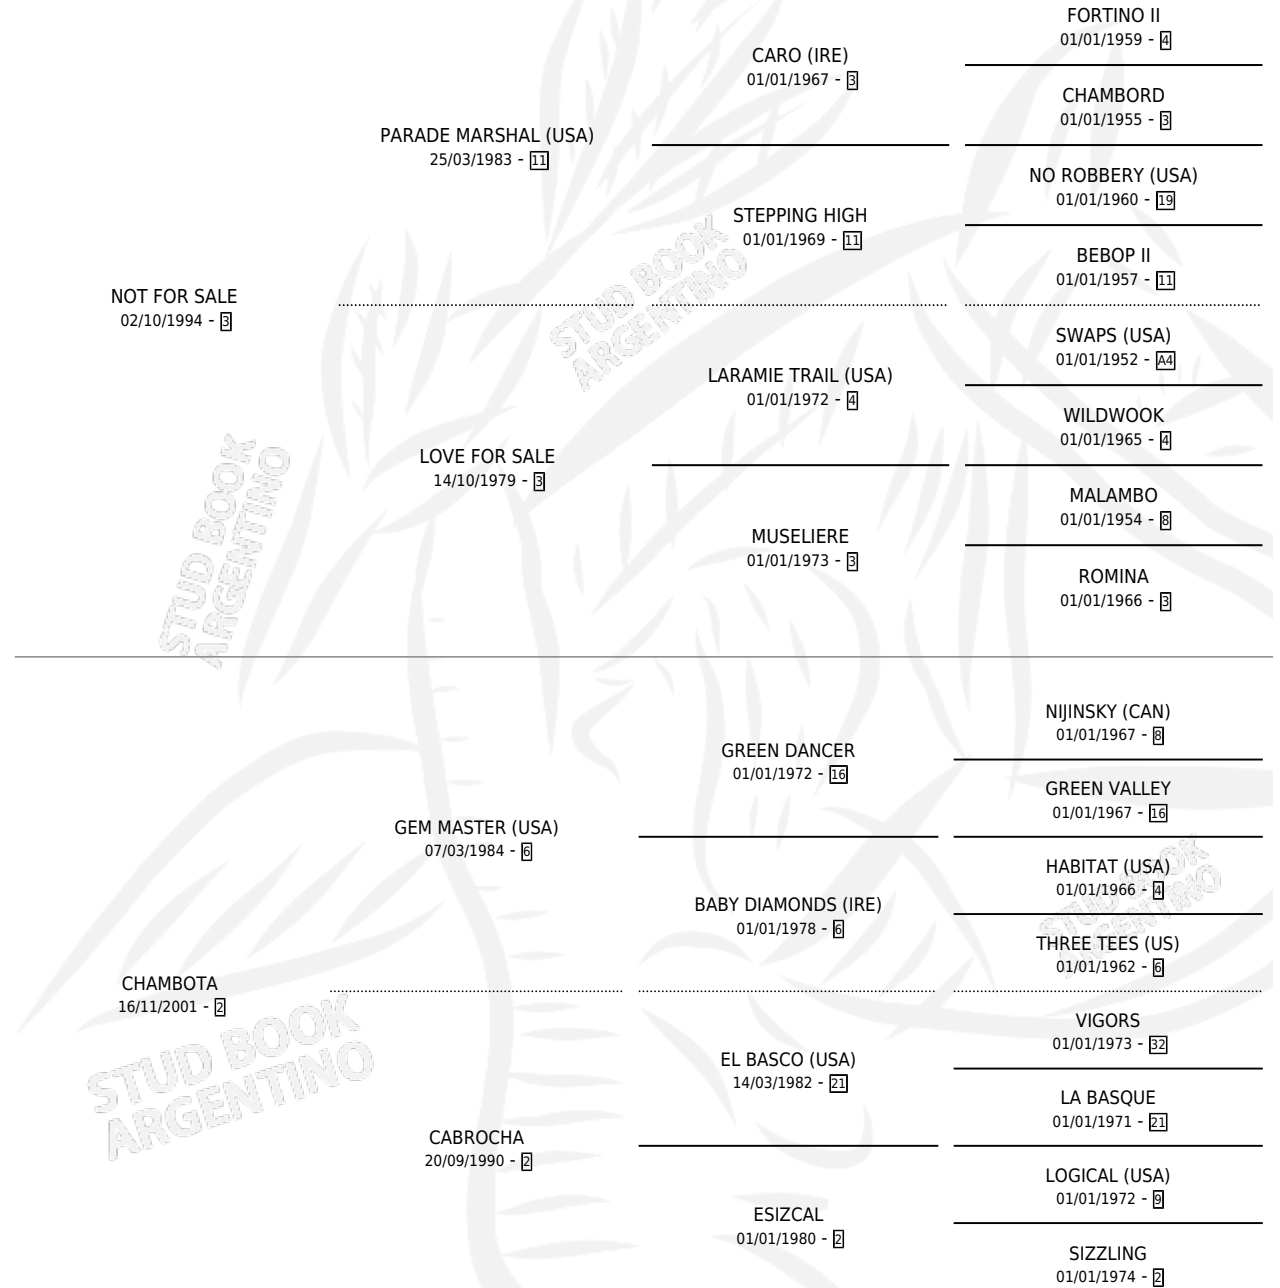

CHAPA

por NOT FOR SALE y CHAMBOTA por GEM MASTER (USA)

Argentina · Hembra · Zaino · SP · 30/08/2012
Familia 2-h · Volumen 41

ESTADO

TIPIFICACIÓN SANGUÍNEA	X
TIPIFICACIÓN POR ADN	✓
PASAPORTE	✓
IDENTIFICACIÓN POR MICROCHIP	✓
REPRODUCTOR	✓

Lugar de nacimiento: El Wing
Criador: El Wing

~

HIJOS

	MACHOS	HEMBRAS
6 NACIERON	5	1
2 CORRIERON	2	0
2 GANARON	2	0
0 GANADORES CL	0 GANADORES GR	0 GANADORES G1

PEDIGREE

S

mientos 6 / Efectividad 66.67%

PADRILLO	PRODUCTO	CRIADOR	1ER SERVICIO	ÚLTIMO SERVICIO
SIMPLIFICATION (USA)	∅		30/08/2025	30/08/2025
CHAPA ROMAN JOY	∅		11/11/2024	11/11/2024
Datos oficiales del Stud Book Argentino KING GUILLERMO (USA) Documento generado el 02/05/2026	CRAZY KING (M Z, 18/10/2024)	EL WING	13/10/2023	13/11/2023
ROMAN JOY studbook.org.ar	∅		10/10/2021	10/10/2021
HAT NINJA	CORNELL (M Z, 13/09/2021)	EL WING	01/10/2020	22/10/2020
HOMAGE (USA)	LOCO HOMENAJE (M Z, 11/09/2020)	EL WING	14/10/2019	14/10/2019
PORTAL DEL ALTO	SIR AMADEUS (M Z, 15/09/2019)	EL WING	01/10/2018	01/10/2018
HOLY BOSS (USA)	IONIAN (M Z, 18/07/2018)	EL WING	16/08/2017	16/08/2017
PORTAL DEL ALTO	ALTA PINGA (H Z, 17/07/2017)	EL WING	18/08/2016	18/08/2016