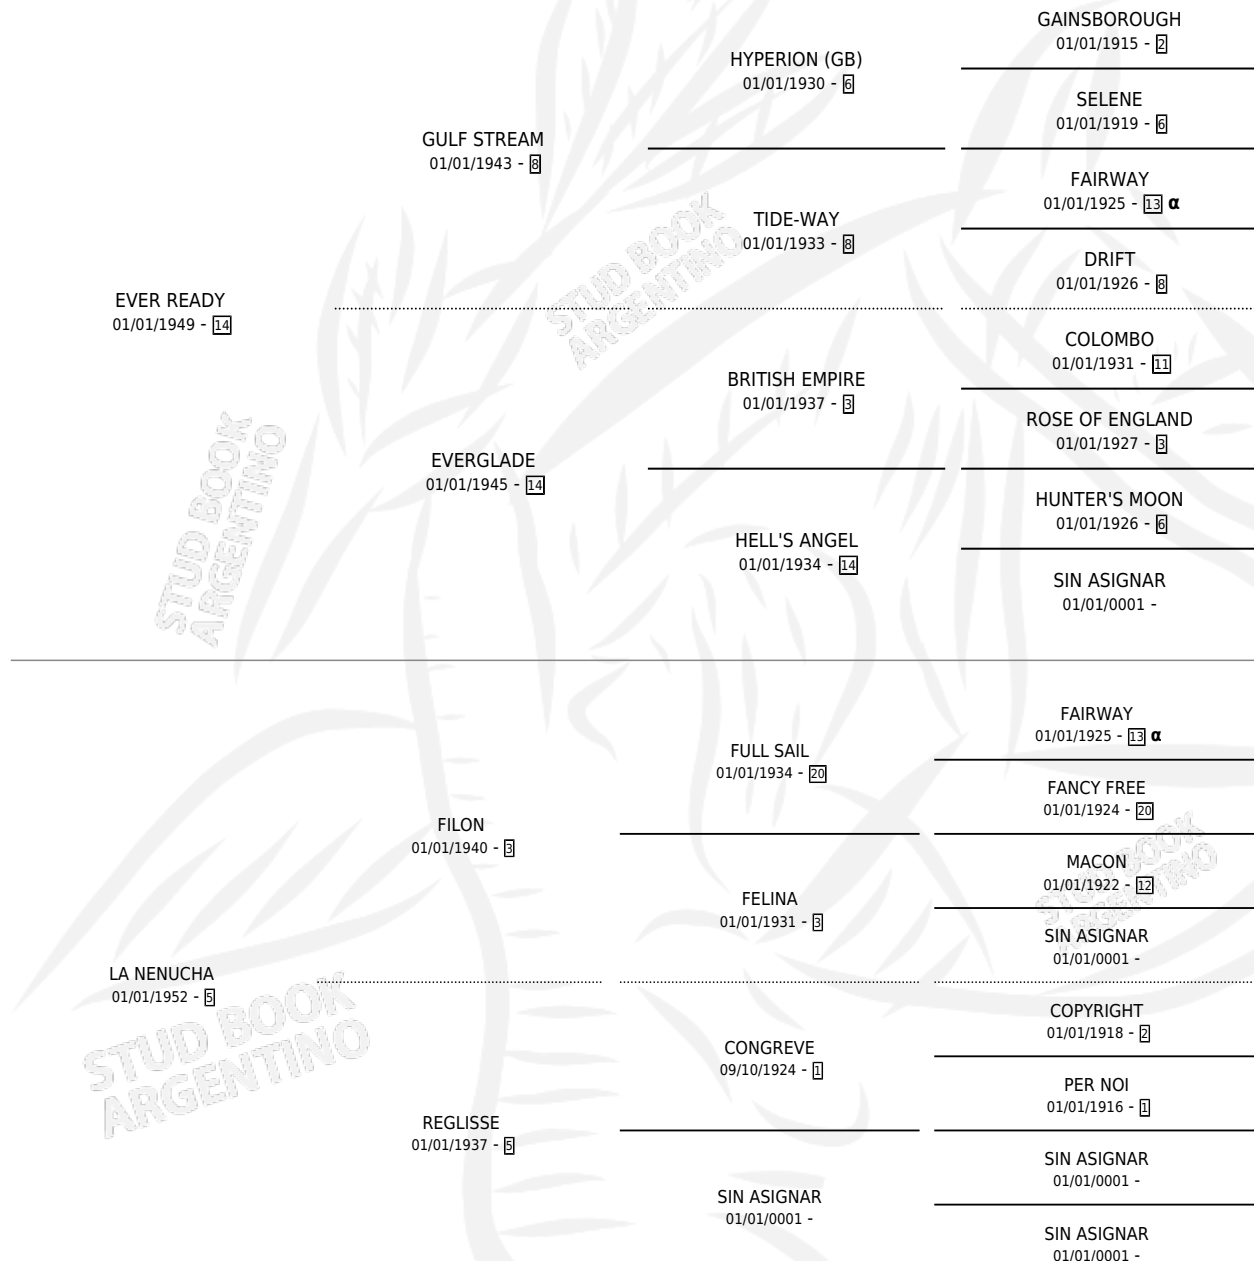

NANENA

PEDIGREE

por **EVER READY** y **LA NENUCHA** por **FILON**

Argentina · Hembra · Alazan · SP · 26/10/1962
Familia 5-a · Volumen 24

ESTADO

TIPIFICACIÓN SANGUÍNEA	X
TIPIFICACIÓN POR ADN	X
PASAPORTE	X
IDENTIFICACIÓN POR MICROCHIP	X
REPRODUCTOR	✓

Lugar de nacimiento: Campo particular

Criador: Sin dato

~

HIJOS

	MACHOS	HEMBRAS
6 NACIERON	5	1
1 CORRIERON	1	0
1 GANARON	1	0
0 GANADORES CL	0 GANADORES GR	0 GANADORES G1

INBREEDING : α