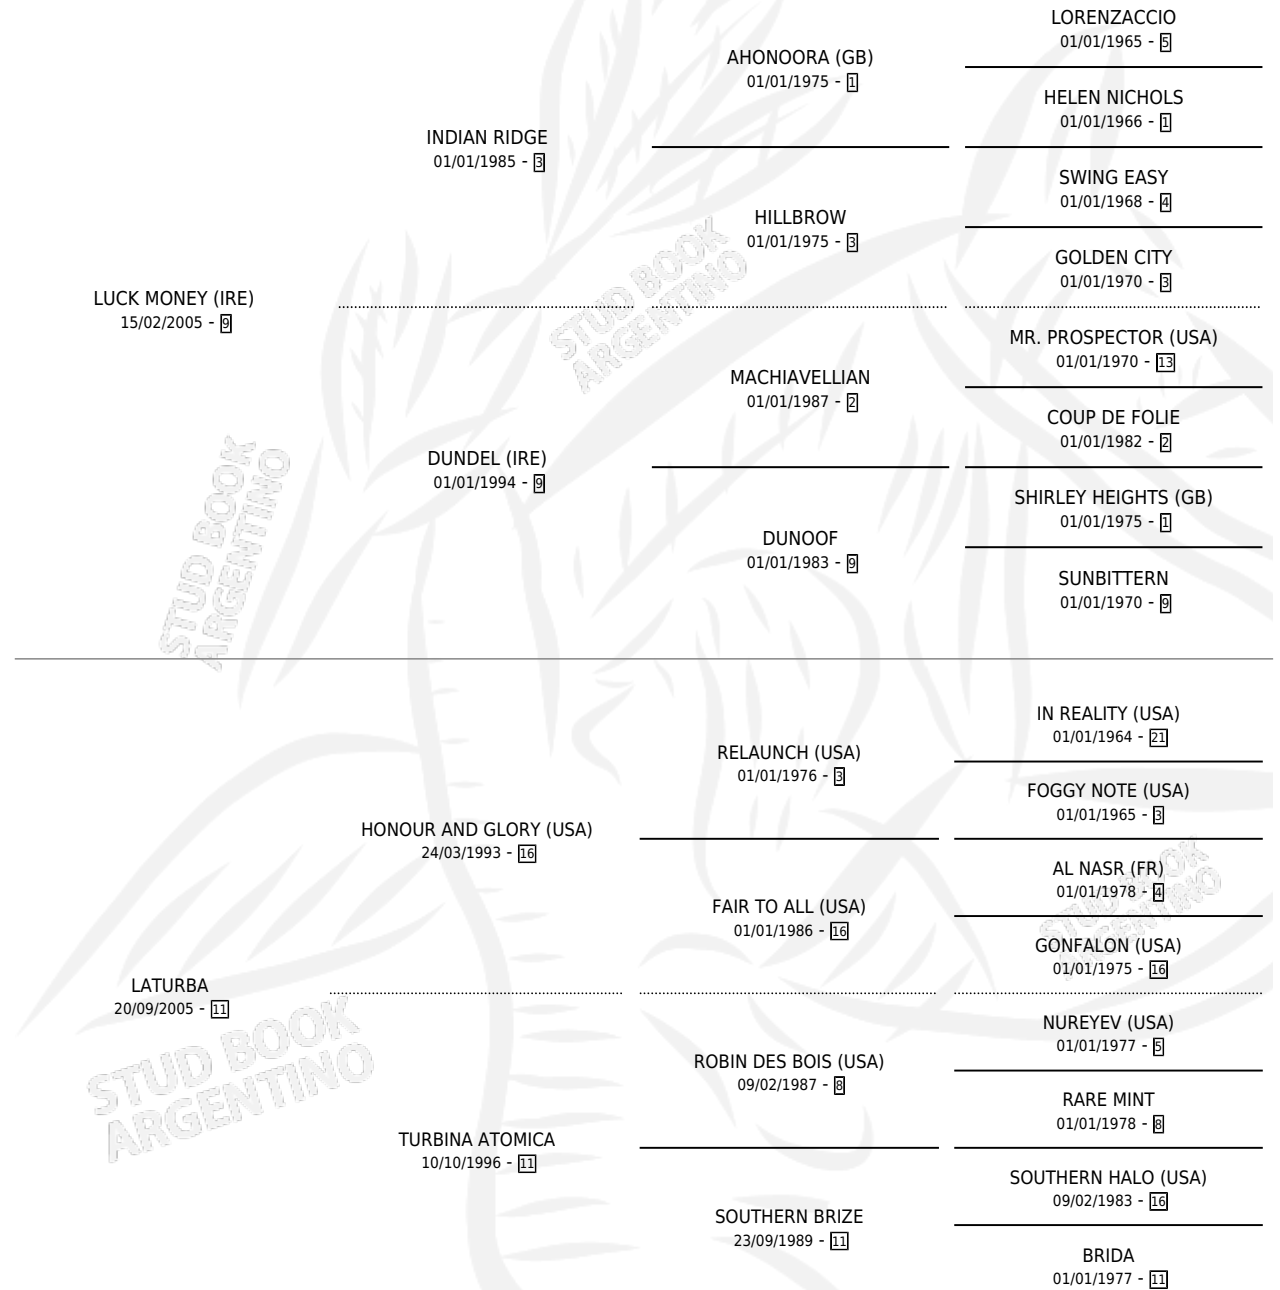

LUKCY SO LUCKY

por LUCK MONEY (IRE) y LATURBA por HONOUR AND GLORY (USA)

Argentina · Hembra · Zaino · SP · 28/08/2012
Familia 11-c · Volumen 41

ESTADO

TIPIFICACIÓN SANGUÍNEA	X
TIPIFICACIÓN POR ADN	✓
PASAPORTE	✓
IDENTIFICACIÓN POR MICROCHIP	✓
REPRODUCTOR	X

Lugar de nacimiento: El Doguito

Criador: El Doguito

PEDIGREE