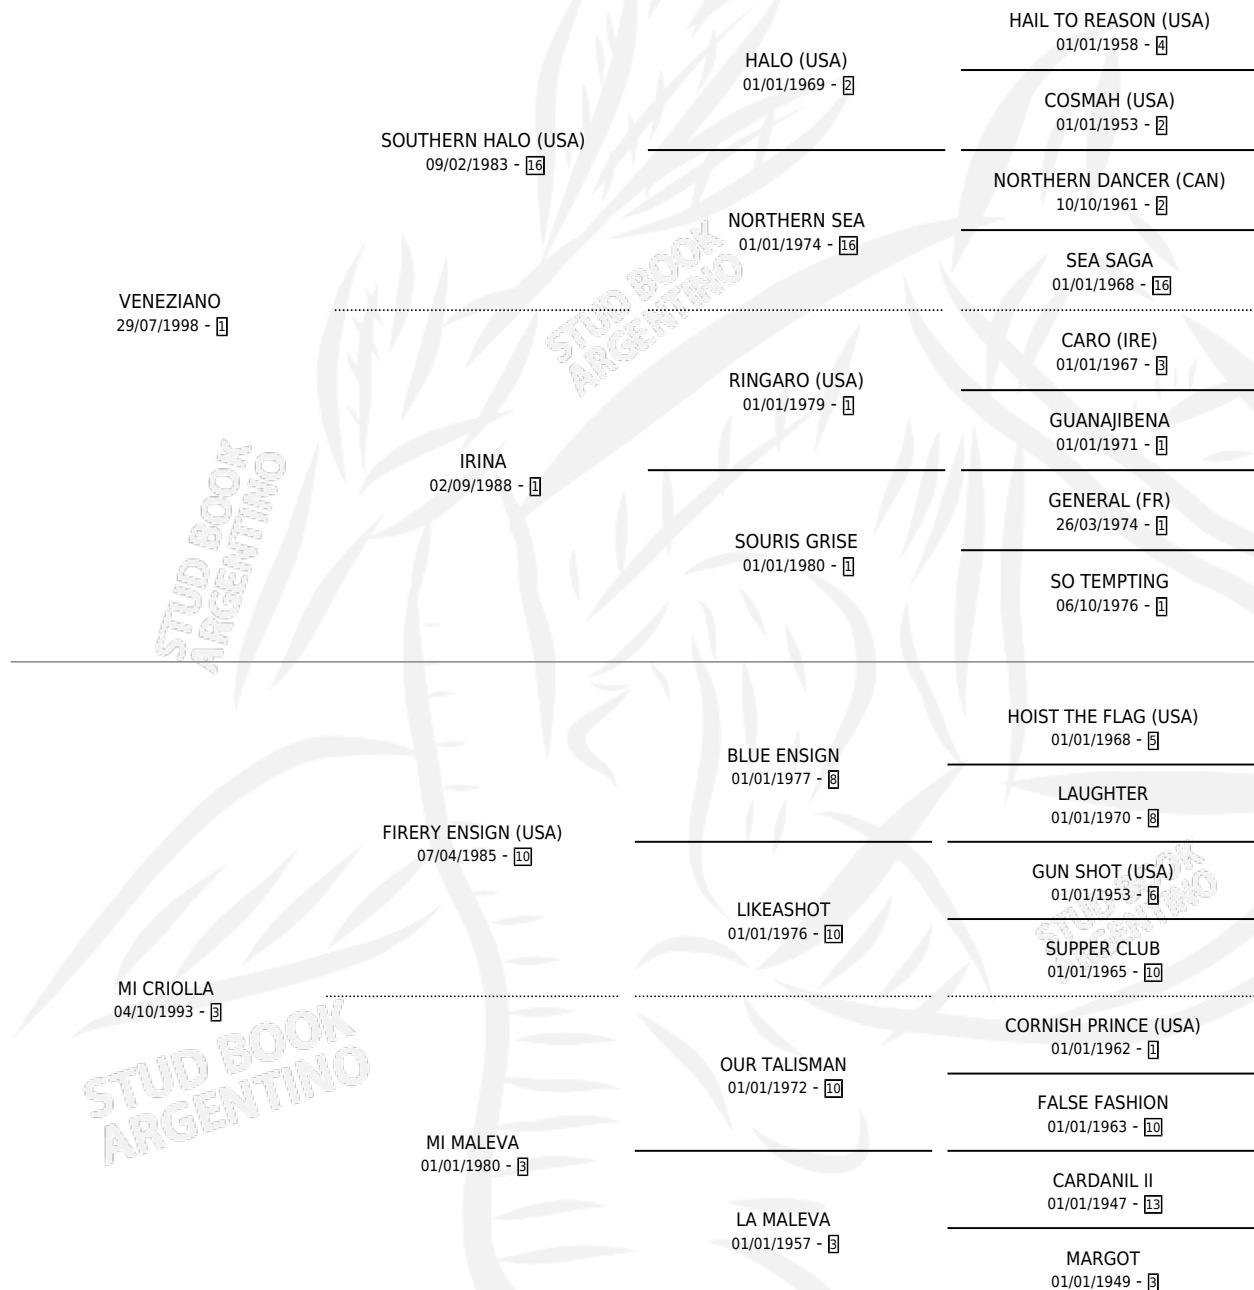

MILONGA CRIOLLA

por VENEZIANO y MI CRIOLLA por FIRERY ENSIGN (USA)

Argentina · Hembra · Zaino · SP · 31/07/2012
Familia 3-h · Volumen 41

ESTADO

TIPIFICACIÓN SANGUÍNEA	X
TIPIFICACIÓN POR ADN	✓
PASAPORTE	✓
IDENTIFICACIÓN POR MICROCHIP	✓
REPRODUCTOR	✓

Lugar de nacimiento: Los Tres Vasquitos

Criador: Sin dato

~

HIJOS

	MACHOS	HEMBRAS
2 NACIERON	1	1

SIN ACTUACIONES

PEDIGREE

CAMPAÑA