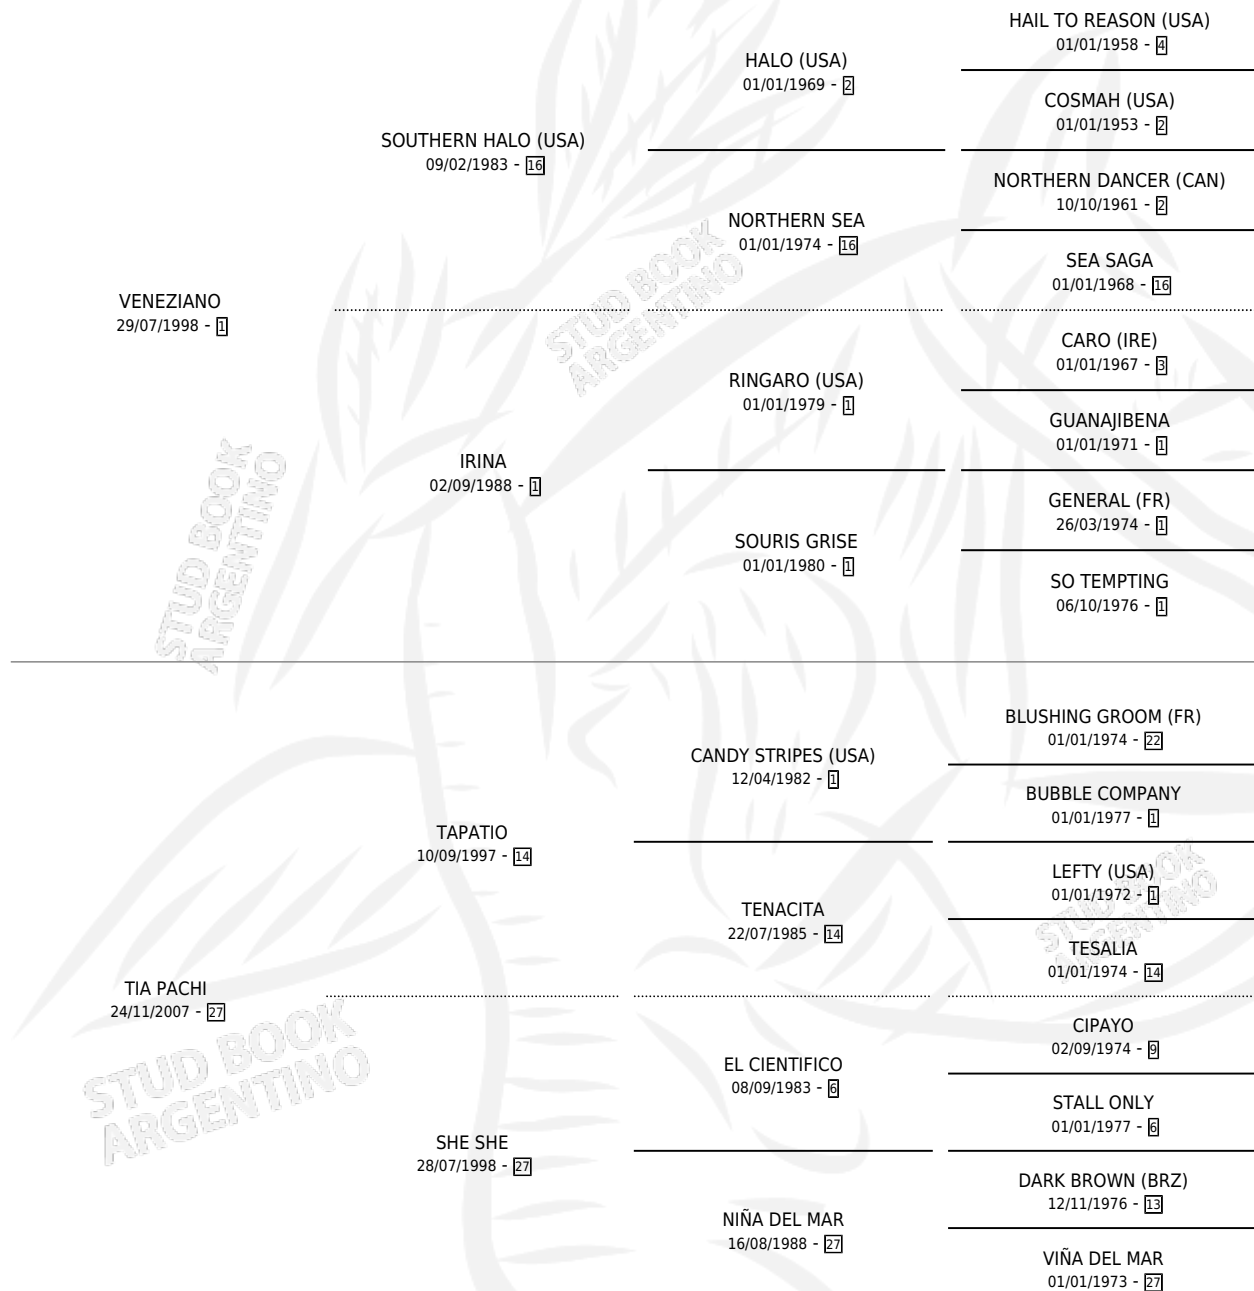

PETIT SHANINNE

por VENEZIANO y TIA PACHI por TAPATIO

Argentina · Hembra · Zaino · SP · 04/08/2012
Familia 27-a · Volumen 41

ESTADO

TIPIFICACIÓN SANGUÍNEA	X
TIPIFICACIÓN POR ADN	✓
PASAPORTE	✓
IDENTIFICACIÓN POR MICROCHIP	✓
REPRODUCTOR	X

Lugar de nacimiento: Los Tres Vasquitos

Criador: Berretta Roberto Mauricio

PEDIGREE

CAMPAÑA

Solo carreras oficiales de Argentina

POR EDAD

EDAD	CC	1°	2°	3°	4°	5°	NP	CLC	CLG	CLCG1	CLGG1	IMPORTE	GANANCIA / CC
4 AÑOS	2	0	0	0	0	0	2	0	0	0	0	\$0	\$0
5 AÑOS	3	0	1	0	1	0	1	0	0	0	0	\$36,000	\$12,000
6 AÑOS	5	1	0	2	0	1	1	0	0	0	0	\$142,250	\$28,450
TOTALES	10	1	1	2	1	1	4	0	0	0	0	\$178,250	\$17,825
%		10.0%	10.0%	20.0%	10.0%	10.0%	40.0%	0.0%	0.0%	0.0%	0.0%		