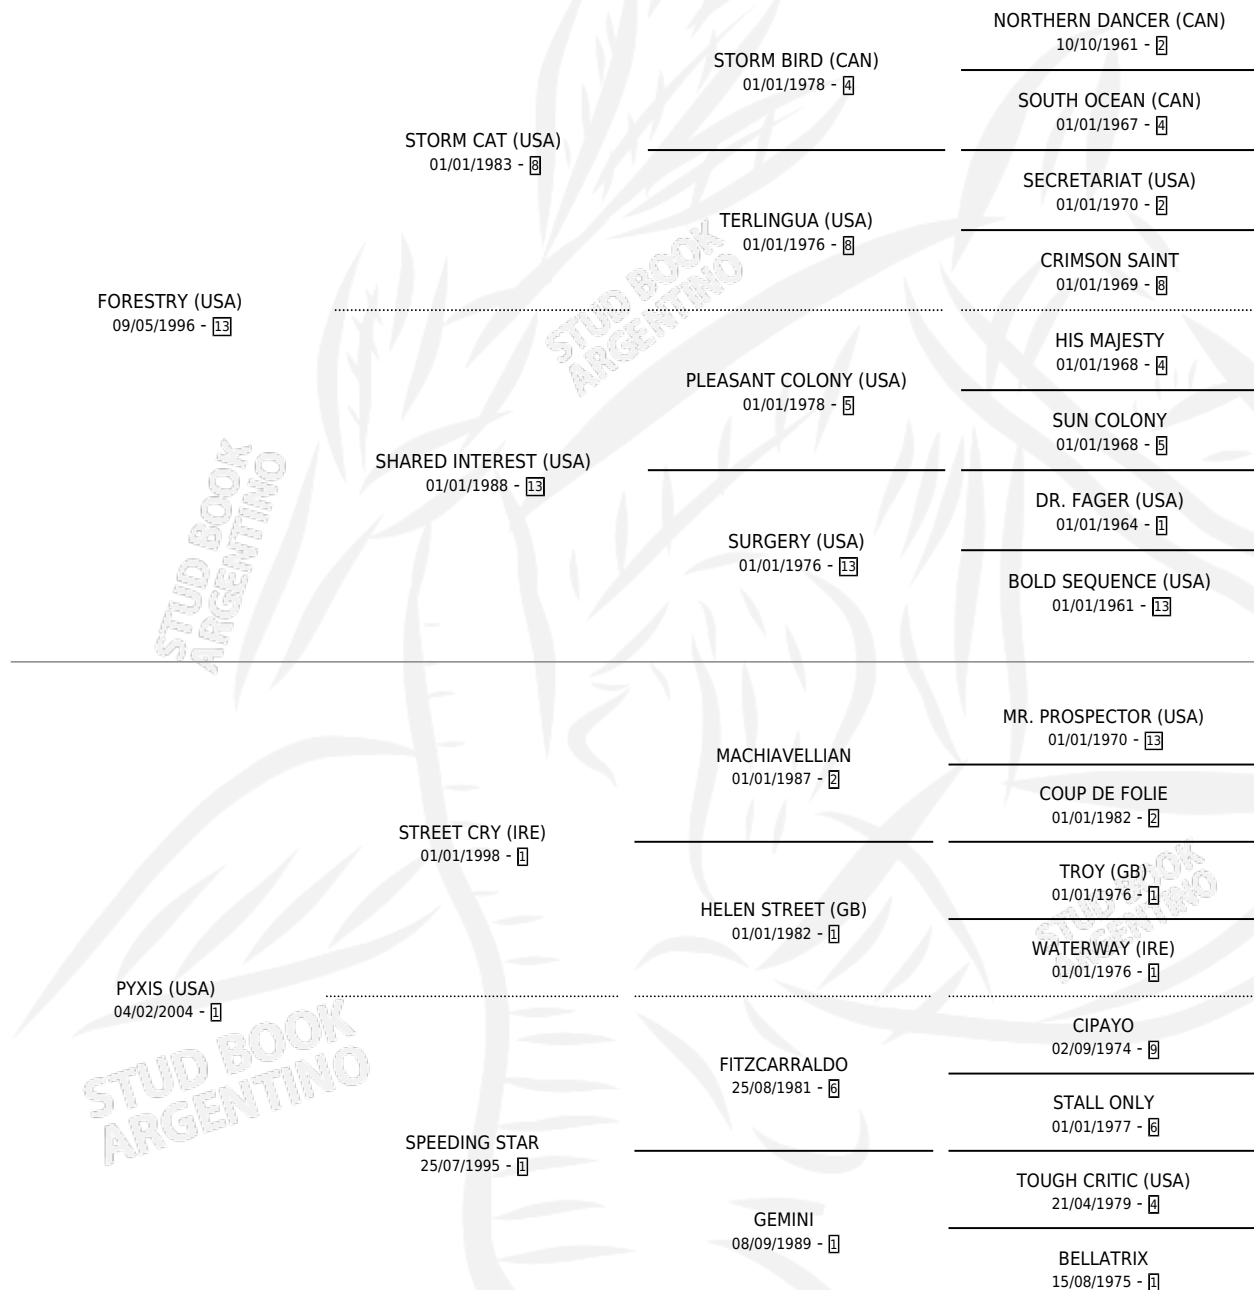

FIX IT

por **FORESTRY (USA)** y **PYXIS (USA)** por **STREET CRY (IRE)**

Argentina · Hembra · Alazan · SP · 03/08/2012
Familia 1-g · Volumen 41

ESTADO

TIPIFICACIÓN SANGUÍNEA	X
TIPIFICACIÓN POR ADN	✓
PASAPORTE	✓
IDENTIFICACIÓN POR MICROCHIP	✓
REPRODUCTOR	✓

Lugar de nacimiento: De La Pomme
Criador: De La Pomme

~

HIJOS

	MACHOS	HEMBRAS
4 NACIERON	2	2
2 CORRIERON	1	1
2 GANARON	1	1

1	0	0
GANADORES CL	GANADORES GR	GANADORES G1

PEDIGREE

S

mientos 4 / Efectividad 50.00%

PADRILLO	PRODUCTO	CRIADOR	1ER SERVICIO	ÚLTIMO SERVICIO
COSMIC TRIGGER	∅		09/08/2025	09/08/2025
FIX IT COSMIC TRIGGER	FIANNA (H A, 28/10/2024)	ABOLENGO	30/10/2023	18/11/2023
Datos oficiales del Stud Book Argentino PNEUMATIC (USA) Documento generado el 18/04/2026	FIND ME (M A, 13/09/2023)	ABOLENGO	26/09/2022	26/09/2022
SEÑOR CANDY (USA) studbook.org.ar	PAXING (H A, 30/07/2021)	LAS RAICES	15/08/2020	15/08/2020
STORM EMBRUJADO	∅		22/10/2019	22/10/2019
SEÑOR CANDY (USA)	∅		31/10/2018	31/10/2018
CATCHER IN THE RYE (IRE)	∅		01/11/2017	01/11/2017
SEÑOR CANDY (USA)	PAXTON (M A, 29/07/2017)	DE LA POMME	11/08/2016	11/08/2016