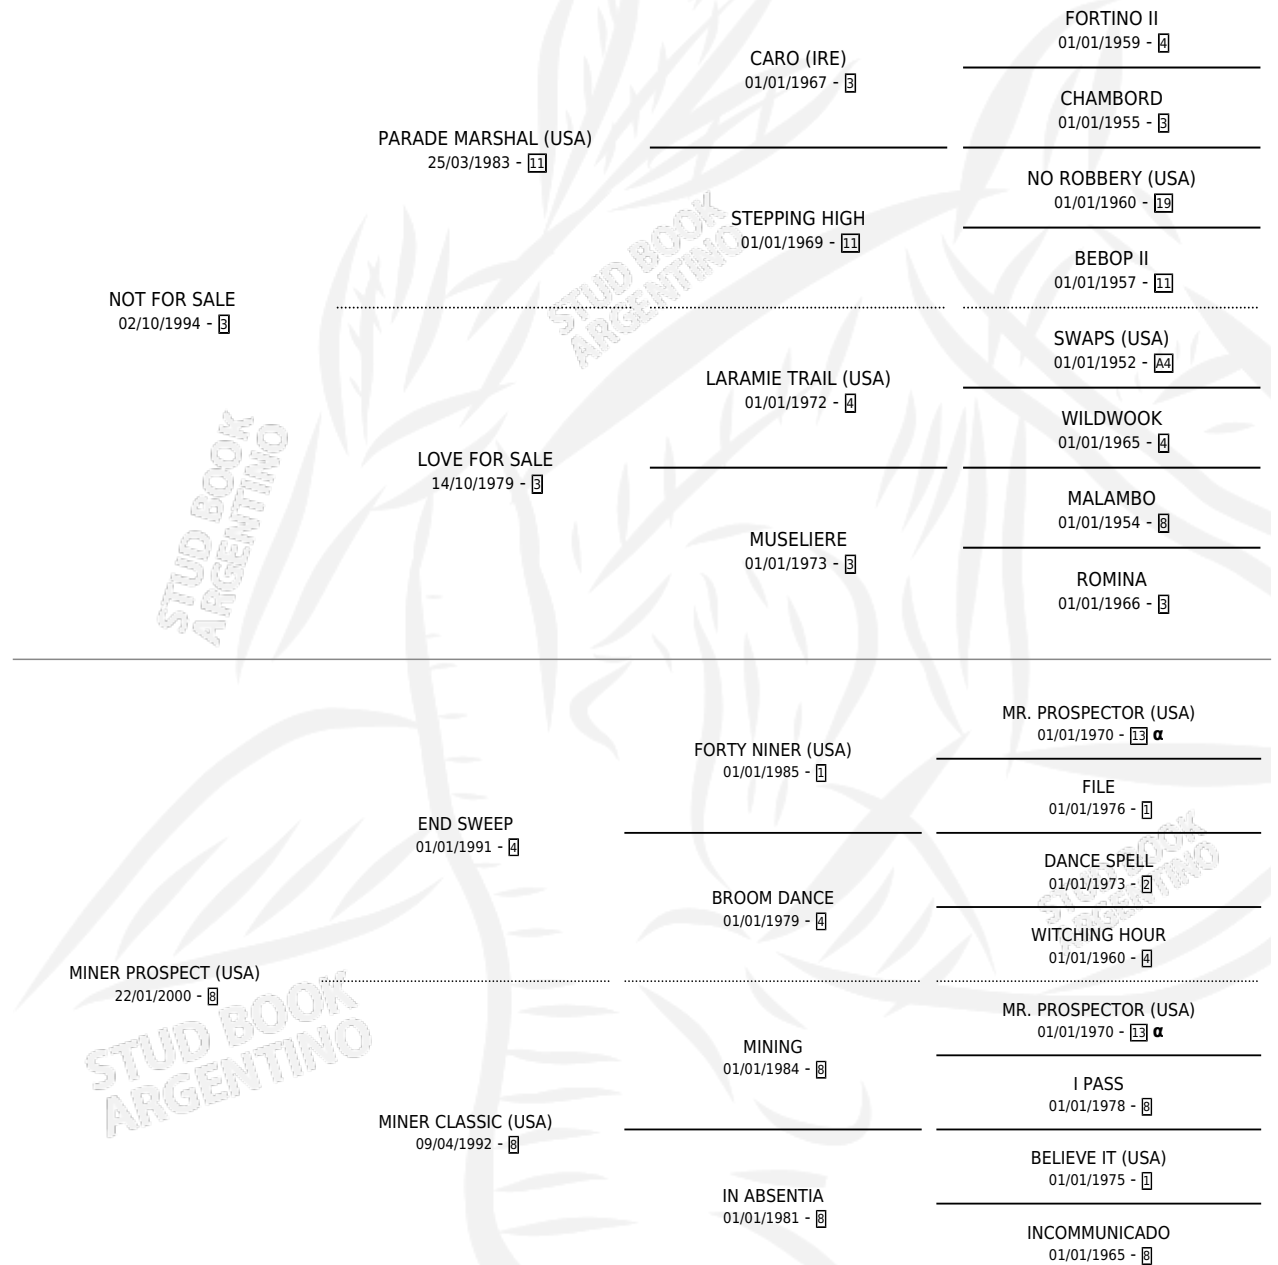

ON THE MAT

por NOT FOR SALE y MINER PROSPECT (USA) por END SWEEP

Argentina · Hembra · Zaino Doradillo · SP · 19/08/2012
Familia 8-g · Volumen 41

ESTADO

TIPIFICACIÓN SANGUÍNEA	X
TIPIFICACIÓN POR ADN	✓
PASAPORTE	✓
IDENTIFICACIÓN POR MICROCHIP	✓
REPRODUCTOR	X

Lugar de nacimiento: De La Pomme

Criador: De La Pomme

PEDIGREE

INBREEDING : α

CAMPAÑA

Solo carreras oficiales de Argentina

POR EDAD

EDAD	CC	1°	2°	3°	4°	5°	NP	CLC	CLG	CLCG1	CLGG1	IMPORTE	GANANCIA / CC
3 AÑOS	3	0	1	0	0	0	2	0	0	0	0	\$19,710	\$6,570
4 AÑOS	5	1	0	0	0	1	3	0	0	0	0	\$106,596	\$21,319
5 AÑOS	1	0	0	0	0	0	1	0	0	0	0	\$0	\$0
TOTALES	9	1	1	0	0	1	6	0	0	0	0	\$126,306	\$14,034
%		11.1%	11.1%	0.0%	0.0%	11.1%	66.7%	0.0%	0.0%	0.0%	0.0%		

Ganadora en La Plata - \$126,306, a los 4 años.

POR DISTANCIA

HIPODROMO	CC	1°	2°	3°	4°	5°	NP	CLC	CLG	CLCG1	CLGG1	IMPORTE
LA PLATA	4	1	0	0	0	1	2	0	0	0	0	\$106,596
1000 MTS	1	0	0	0	0	0	1	0	0	0	0	\$0
1100 MTS	3	1	0	0	0	1	1	0	0	0	0	\$106,596
PALERMO	3	0	0	0	0	0	3	0	0	0	0	\$0
1000 MTS	2	0	0	0	0	0	2	0	0	0	0	\$0
1200 MTS	1	0	0	0	0	0	1	0	0	0	0	\$0
SAN ISIDRO	2	0	1	0	0	0	1	0	0	0	0	\$19,710
1100 MTS	1	0	1	0	0	0	0	0	0	0	0	\$15,330
1000 MTS	1	0	0	0	0	0	1	0	0	0	0	\$4,380