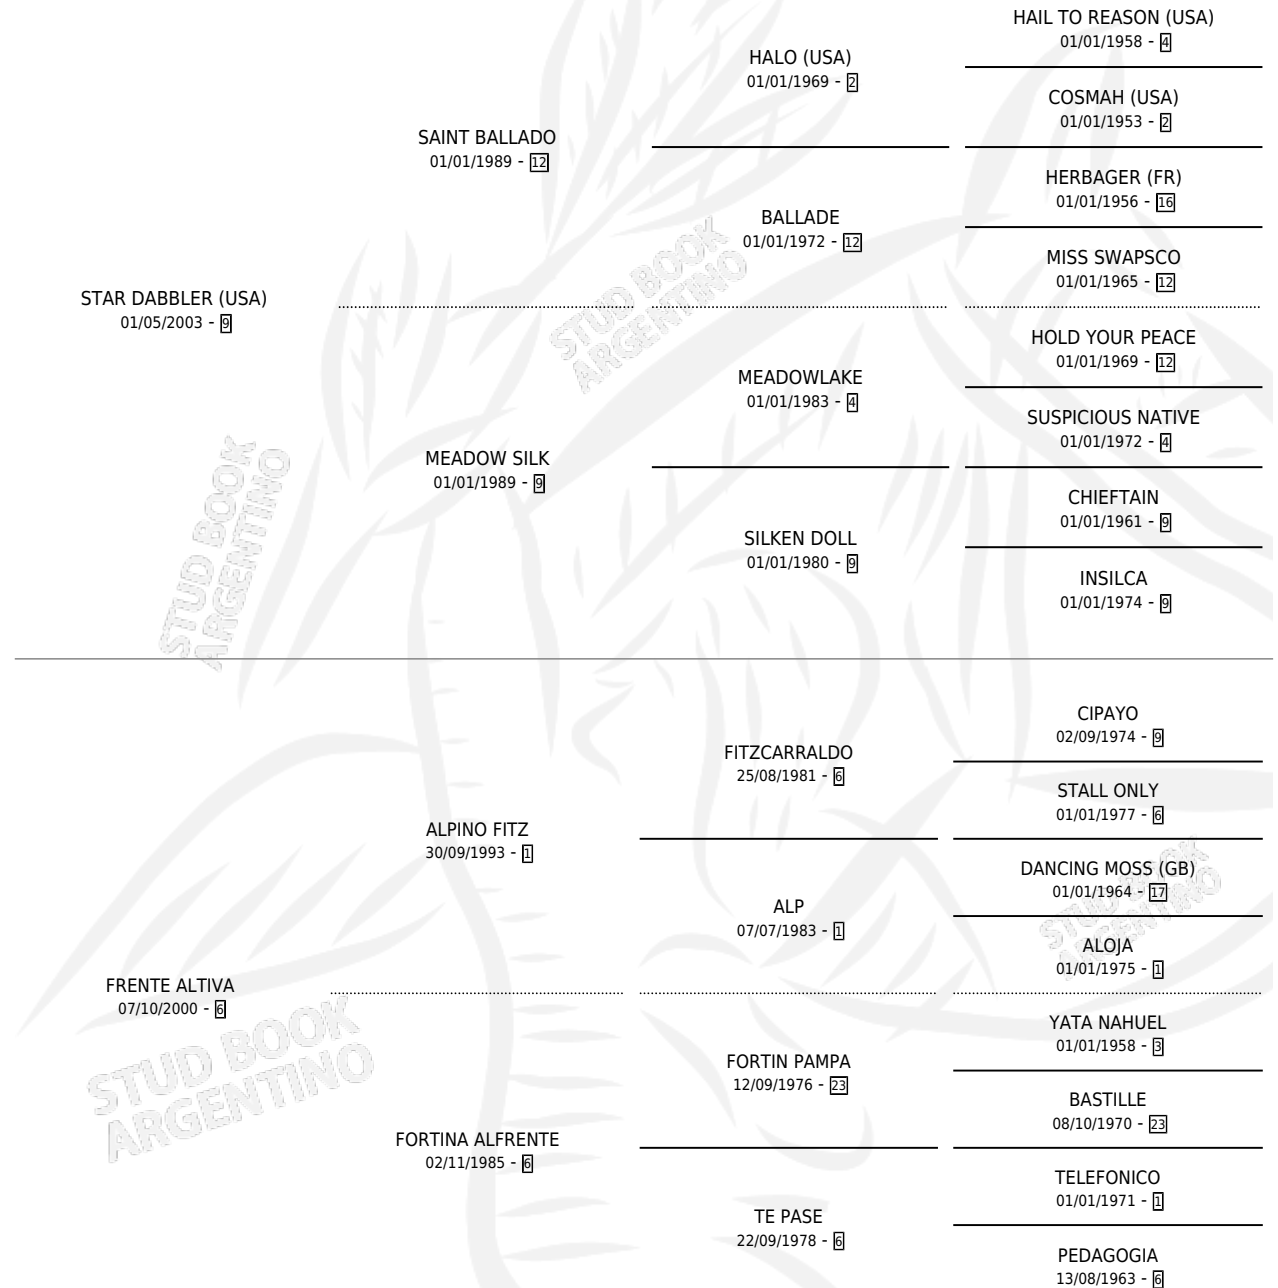

ALTIVA STAR

por **STAR DABBLER (USA)** y **FRENTE ALTIVA** por **ALPINO FITZ**

Argentina · Hembra · Zaino · SP · 20/07/2012
Familia 6-f · Volumen 41

ESTADO

TIPIFICACIÓN SANGUÍNEA	X
TIPIFICACIÓN POR ADN	✓
PASAPORTE	✓
IDENTIFICACIÓN POR MICROCHIP	✓
REPRODUCTOR	X

Lugar de nacimiento: San Lorenzo De Areco
Criador: Di Genni Agustin Mario

PEDIGREE