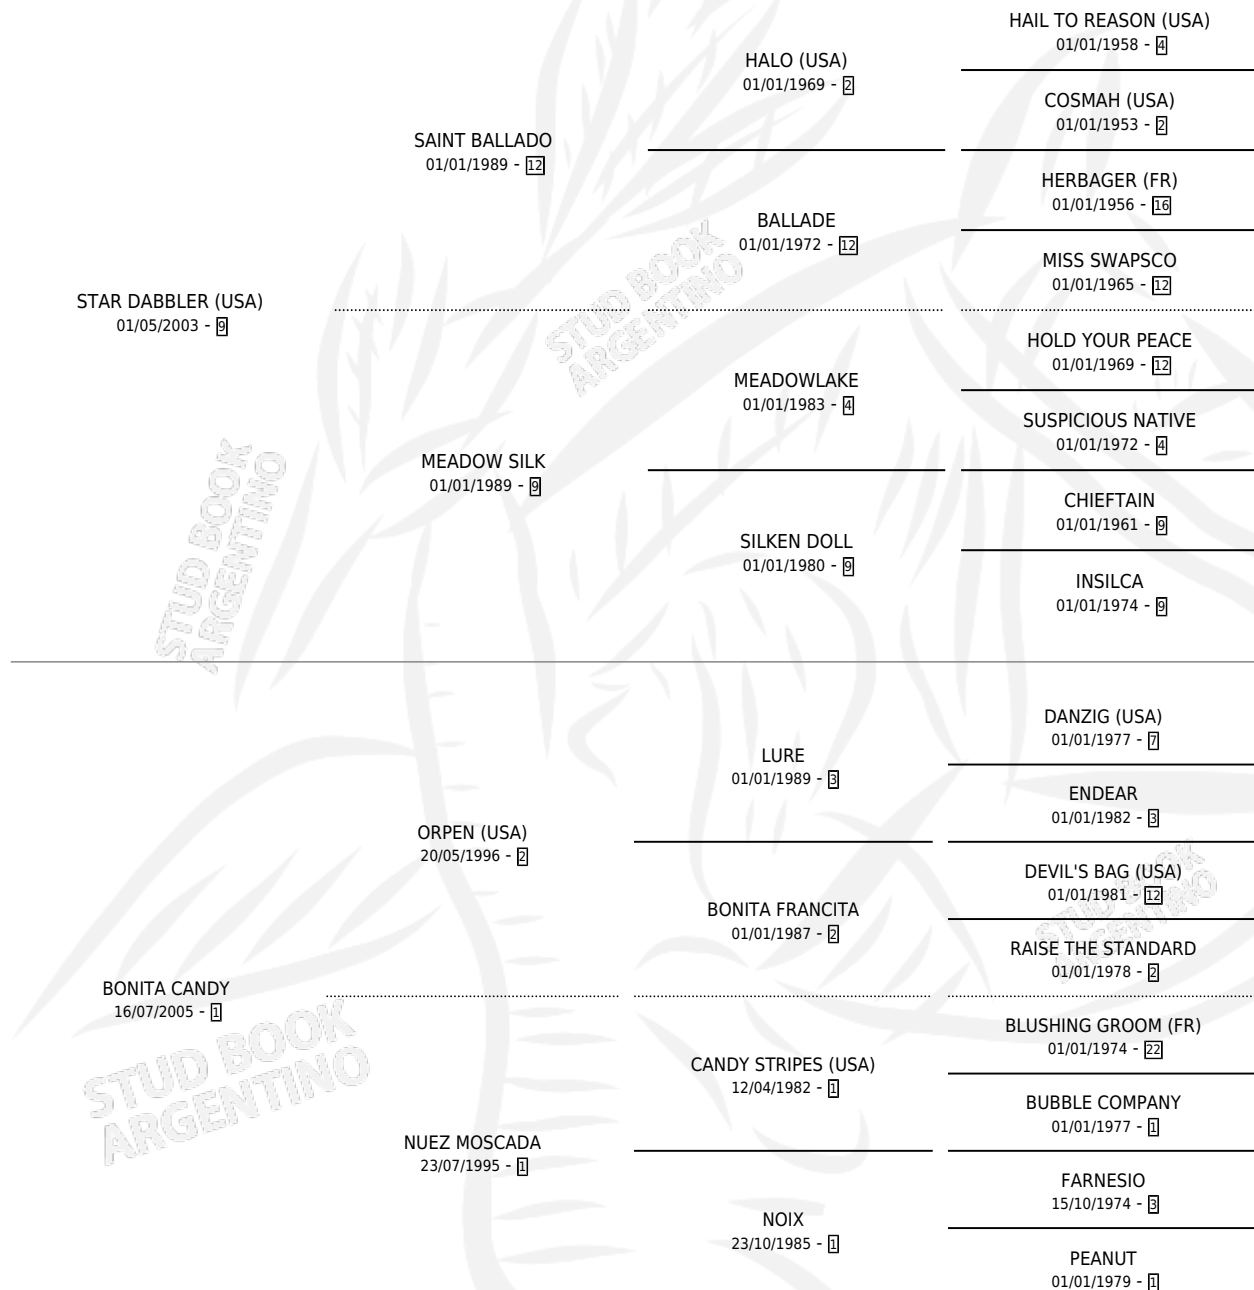

# DON MERTI

por **STAR DABBLER (USA)** y **BONITA CANDY** por **ORPEN (USA)**

Argentina · Macho · Zaino · SP · 23/08/2012  
Familia 1-m · Volumen 41

## ESTADO

TIPIFICACIÓN SANGUÍNEA	X
TIPIFICACIÓN POR ADN	✓
PASAPORTE	✓
IDENTIFICACIÓN POR MICROCHIP	✓
REPRODUCTOR	X

**Lugar de nacimiento:** San Lorenzo De Areco  
**Criador:** San Lorenzo De Areco

## PEDIGREE