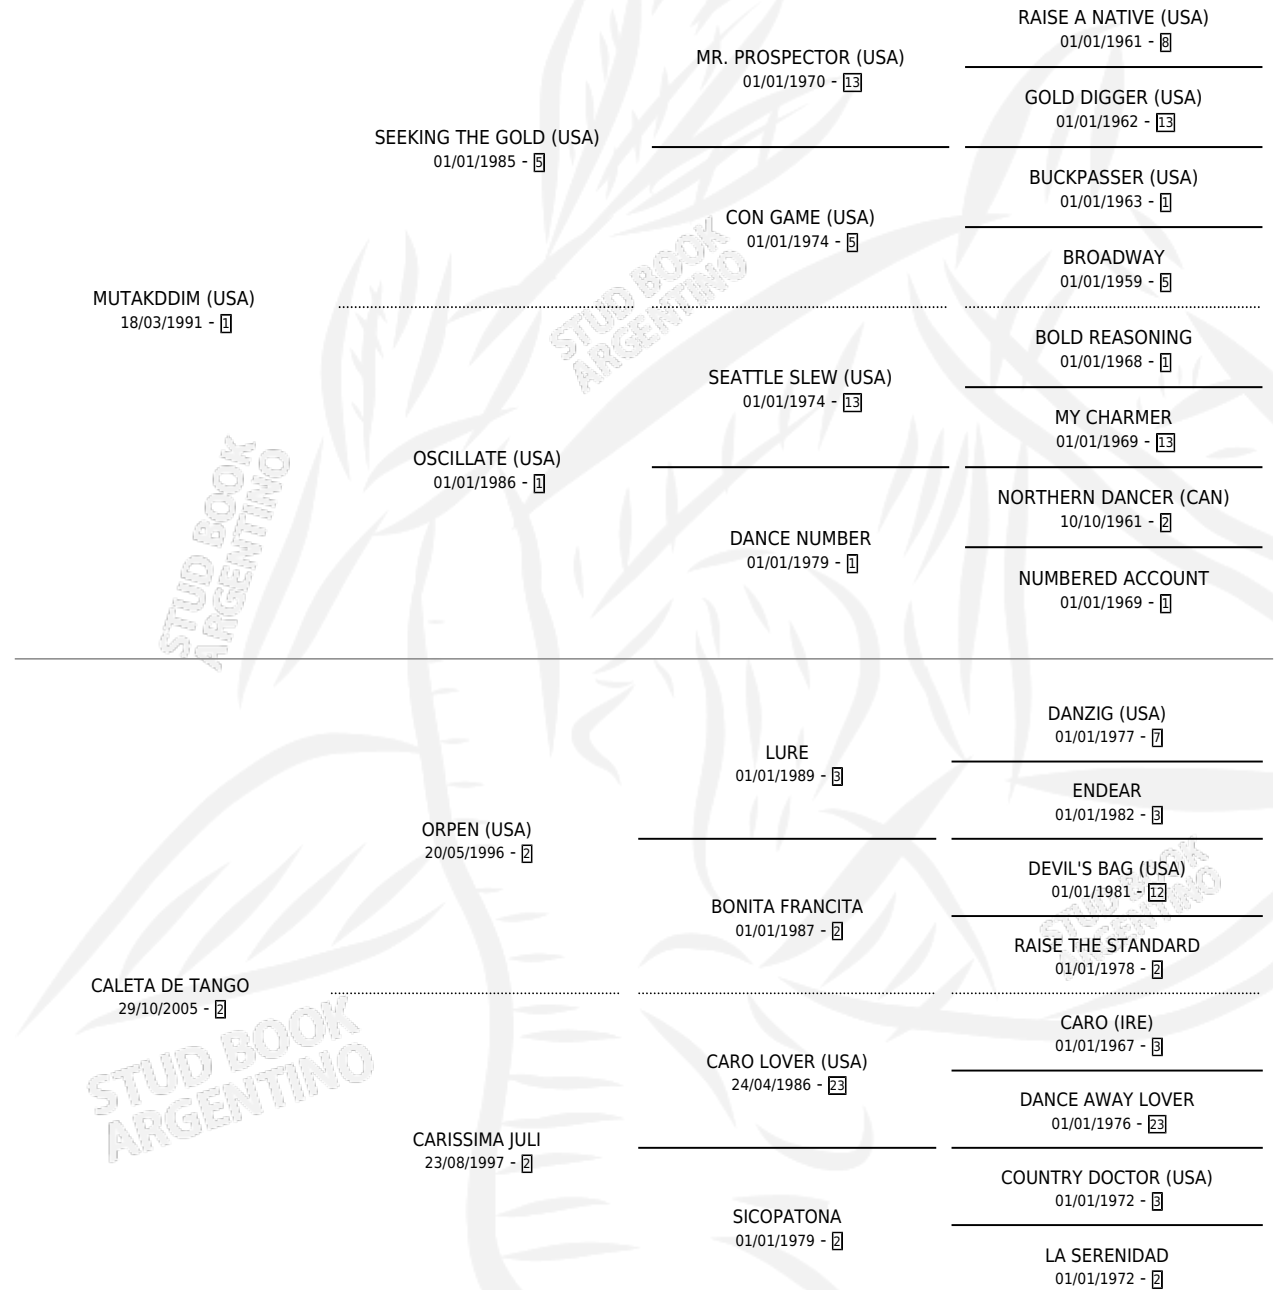

CALA DIM

por **MUTAKDDIM (USA)** y **CALETA DE TANGO por ORPEN (USA)**

Argentina · Hembra · Zaino · SP · 04/09/2012
Familia 2-f · Volumen 41

ESTADO

TIPIFICACIÓN SANGUÍNEA	X
TIPIFICACIÓN POR ADN	X
PASAPORTE	X
IDENTIFICACIÓN POR MICROCHIP	X
REPRODUCTOR	X

Lugar de nacimiento: La Pesadilla

Criador: La Pesadilla

PEDIGREE

CALA DIM

Datos oficiales del Stud Book Argentino

Documento generado el 07/05/2026

studbook.org.ar