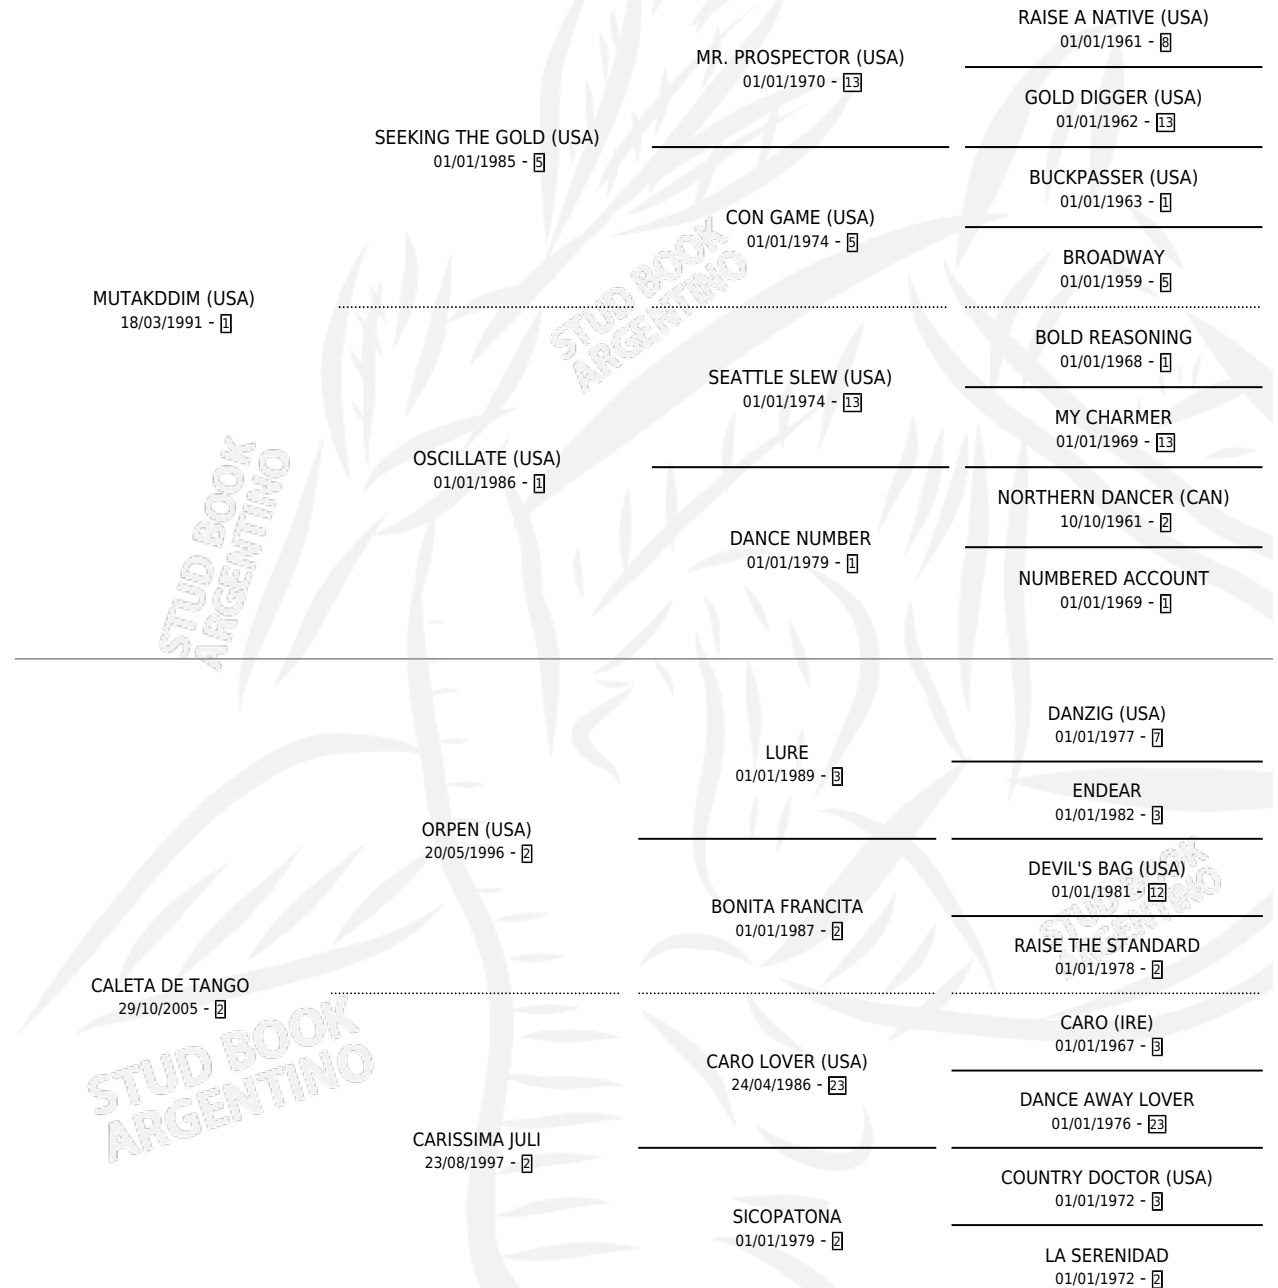

CALA DIM

por **MUTAKDDIM (USA)** y **CALETA DE TANGO por ORPEN (USA)**

Argentina · Hembra · Zaino · SP · 04/09/2012
Familia 2-f · Volumen 41

ESTADO

| | |
|------------------------------|---|
| TIPIFICACIÓN SANGUÍNEA | X |
| TIPIFICACIÓN POR ADN | X |
| PASAPORTE | X |
| IDENTIFICACIÓN POR MICROCHIP | X |
| REPRODUCTOR | X |

Lugar de nacimiento: La Pesadilla
Criador: La Pesadilla

PEDIGREE

CALA DIM

Datos oficiales del Stud Book Argentino

Documento generado el 05/05/2026

studbook.org.ar