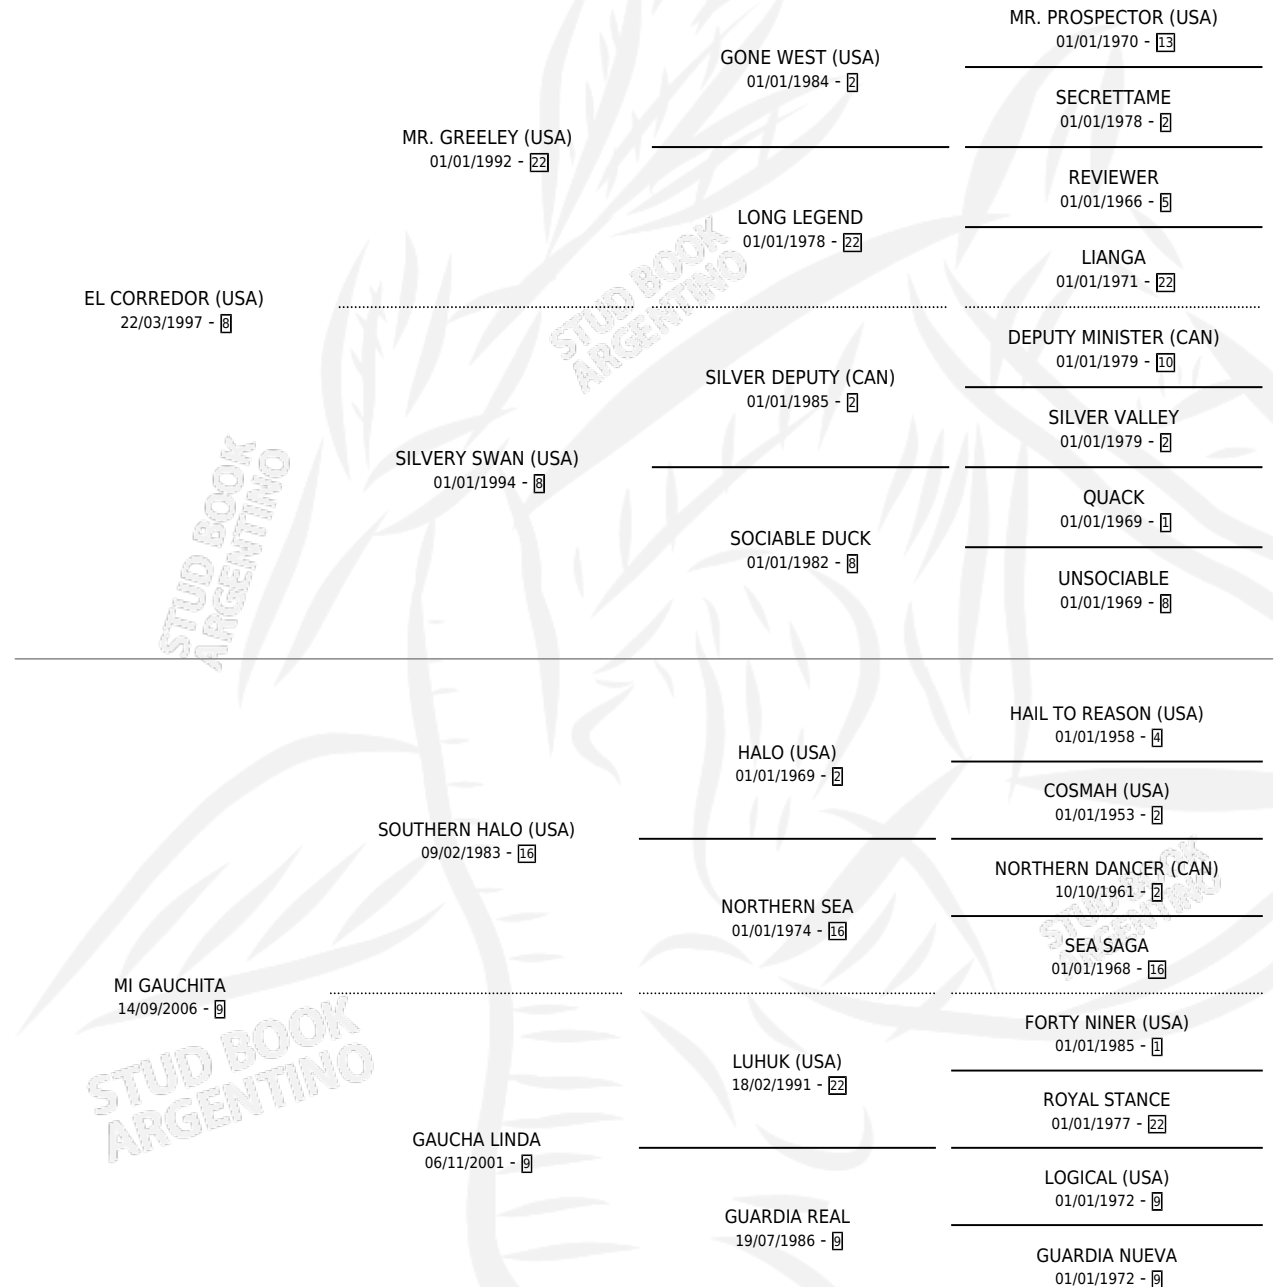

MI CAMPESINA

por **EL CORREDOR (USA)** y **MI GAUCHITA** por **SOUTHERN HALO (USA)**

Argentina · Hembra · Alazan · SP · 30/07/2012
Familia 9-h · Volumen 41

ESTADO

TIPIFICACIÓN SANGUÍNEA	X
TIPIFICACIÓN POR ADN	✓
PASAPORTE	✓
IDENTIFICACIÓN POR MICROCHIP	✓
REPRODUCTOR	✓

Lugar de nacimiento: La Quebrada
Criador: La Quebrada

~

HIJOS

	MACHOS	HEMBRAS
7 NACIERON	3	4
2 CORRIERON	1	1
1 GANARON	1	0

0	0	0
GANADORES CL	GANADORES GR	GANADORES G1

PEDIGREE

S

mientos 7 / Efectividad 100%

MI CAMPESINA

Datos oficiales del Stud Book Argentino

Documentó genePad el 08/05/2026

MIRADA SERENA (H A, 11/10/2021)

• MURIÓ EL 15/02/2025 •

DADDY LONG LEGS (USA)

STORM EMBRUJADO

ENDORSEMENT (USA)