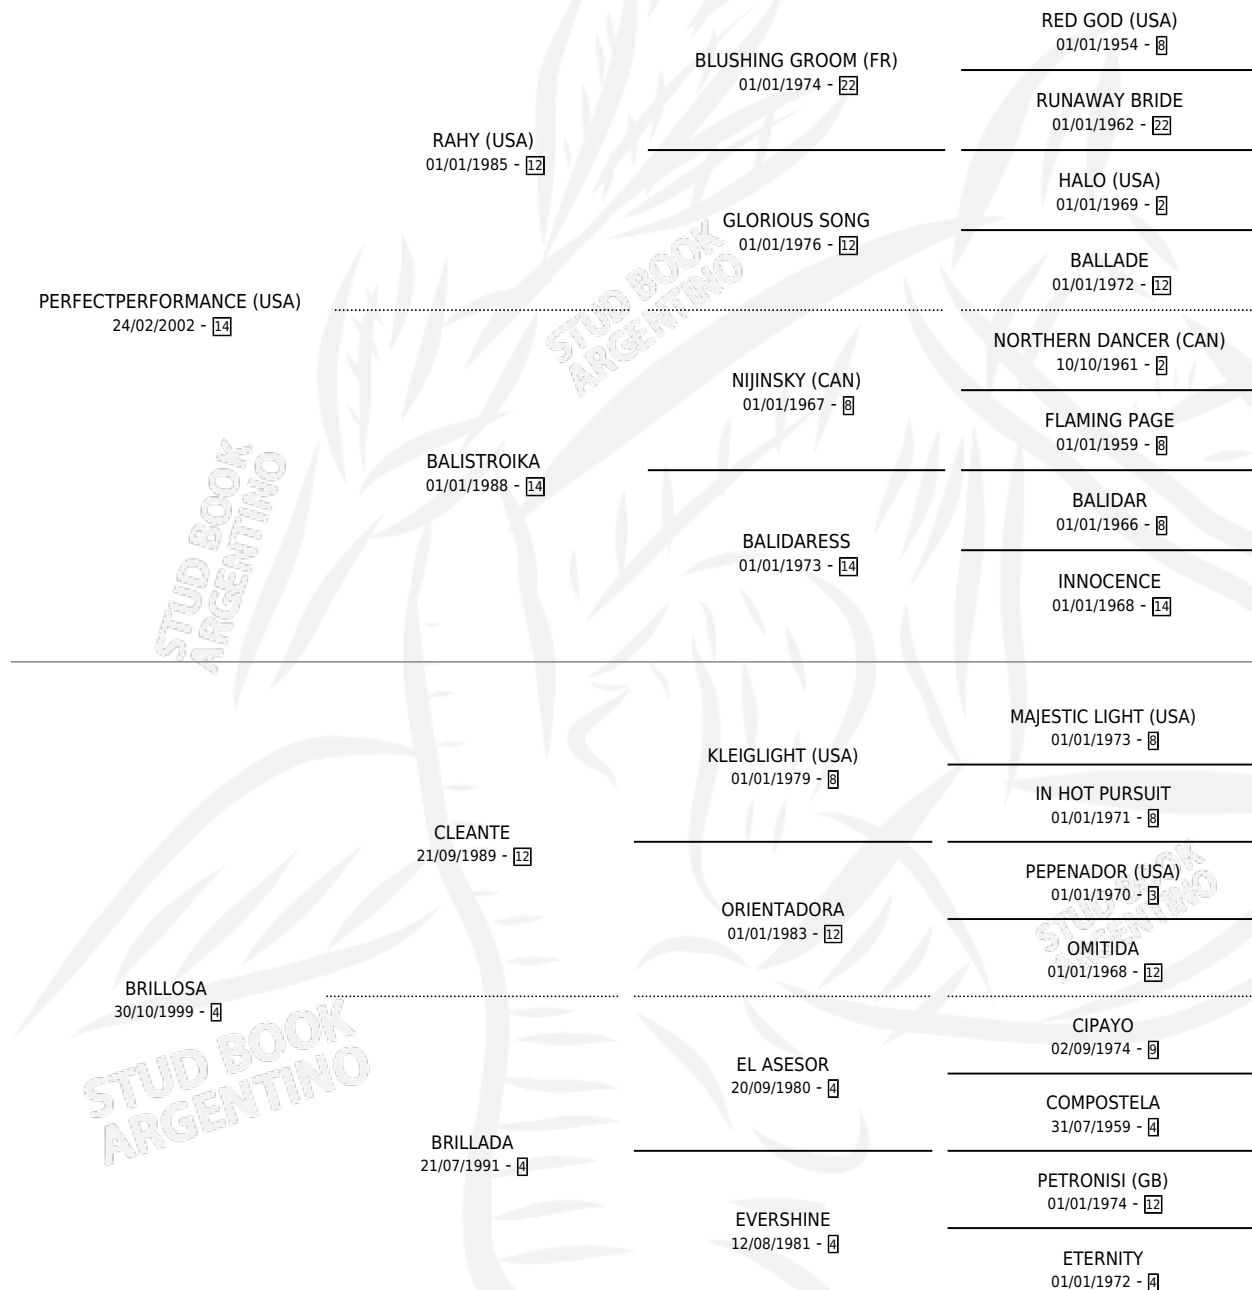

BRILLANCE

por **PERFECTPERFORMANCE (USA)** y **BRILLOSA** por **CLEANTE**

Argentina · Hembra · Alazan · SP · 02/08/2012
Familia 4-k · Volumen 41

ESTADO

TIPIFICACIÓN SANGUÍNEA	X
TIPIFICACIÓN POR ADN	✓
PASAPORTE	✓
IDENTIFICACIÓN POR MICROCHIP	✓
REPRODUCTOR	✓

Lugar de nacimiento: Don Yayo
Criador: Solveyra Eduardo Alfredo

~

HIJOS

	MACHOS	HEMBRAS
3 NACIERON	1	2
2 CORRIERON	1	1
1 GANARON	0	1
0 GANADORES CL	0 GANADORES GR	0 GANADORES G1

PEDIGREE

CAMPAÑA

Solo carreras oficiales de Argentina