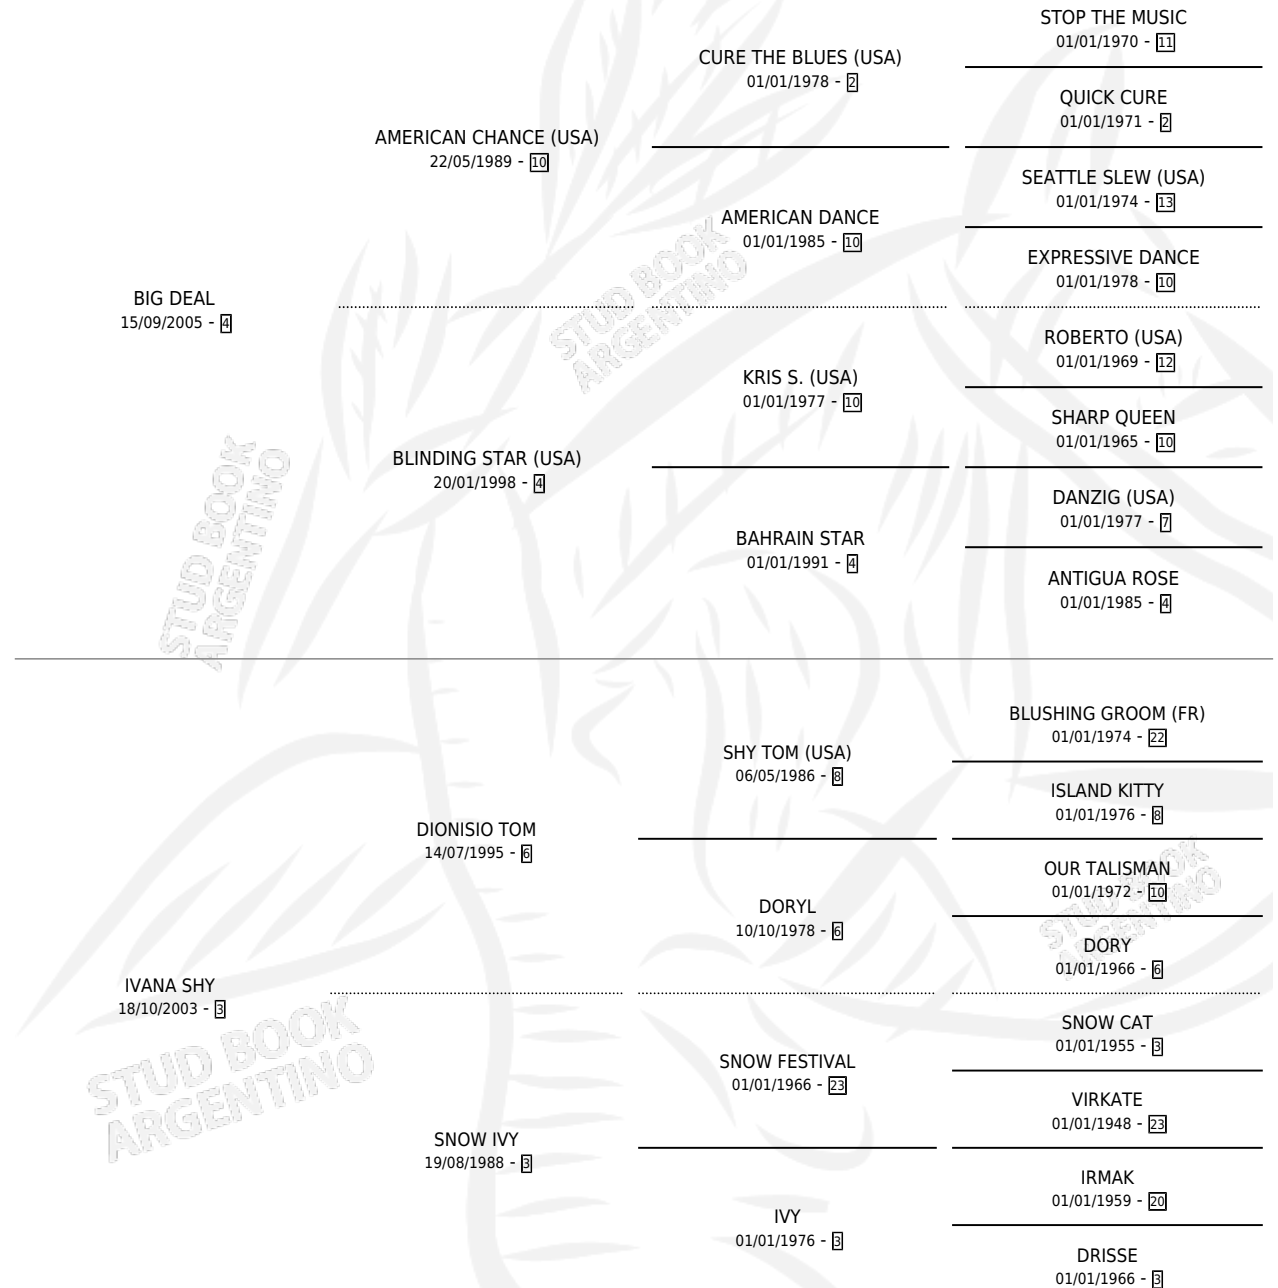

SUDEAL

por **BIG DEAL** y **IVANA SHY** por **DIONISIO TOM**

Argentina · Macho · Zaino · SP · 09/08/2012
Familia 3-b · Volumen 41

ESTADO

TIPIFICACIÓN SANGUÍNEA	X
TIPIFICACIÓN POR ADN	X
PASAPORTE	X
IDENTIFICACIÓN POR MICROCHIP	X
REPRODUCTOR	X

Lugar de nacimiento: La Blanca
Criador: Stieben Hector Edgardo

PEDIGREE

SUDEAL

Datos oficiales del Stud Book Argentino

Documento generado el 08/05/2026

studbook.org.ar