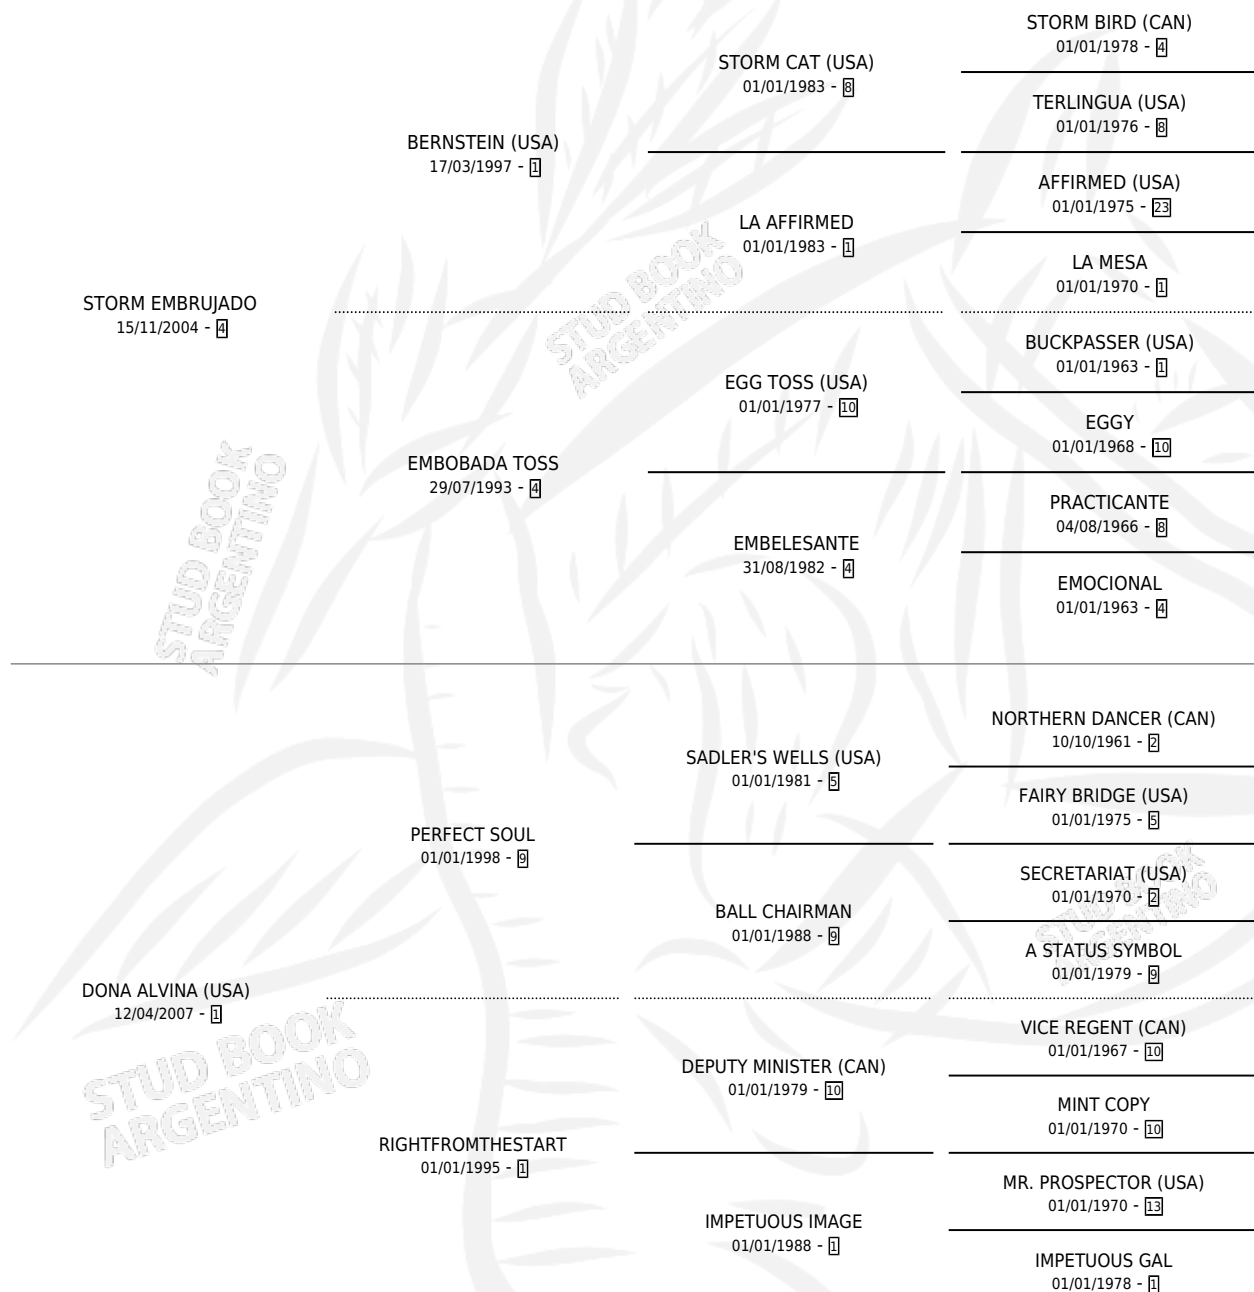

DONA EMBRUJADA

por **STORM EMBRUJADO** y **DONA ALVINA (USA)** por **PERFECT SOUL**

Argentina · Hembra · Zaino · SP · 27/08/2012
Familia 1-l · Volumen 41

ESTADO

TIPIFICACIÓN SANGUÍNEA	X
TIPIFICACIÓN POR ADN	✓
PASAPORTE	✓
IDENTIFICACIÓN POR MICROCHIP	✓
REPRODUCTOR	✓

Lugar de nacimiento: La Leyenda De Areco
Criador: Gasparotto Ivan Roberto

~

HIJOS

	MACHOS	HEMBRAS
2 NACIERON	1	1
1 CORRIERON	1	0
1 GANARON	1	0
0 GANADORES CL	0 GANADORES GR	0 GANADORES G1

PEDIGREE

S

mientos 2 / Efectividad 66.67%

PADRILLO	PRODUCTO	CRIADOR	1ER SERVICIO	ÚLTIMO SERVICIO
ALMA DE ACERO	ALMA ANTARTICA (H Z, 30/10/2024)	CARRERA PEDRO MARTIN CARRERA JUAN FACUNDO	18/11/2023	20/11/2023
ALMA DE ACERO			21/09/2021	23/09/2021
ALMA DE ACERO	DON ACERO (M Z, 18/09/2020)	CARRERA PEDRO MARTIN CARRERA JUAN FACUNDO	09/10/2019	11/10/2019