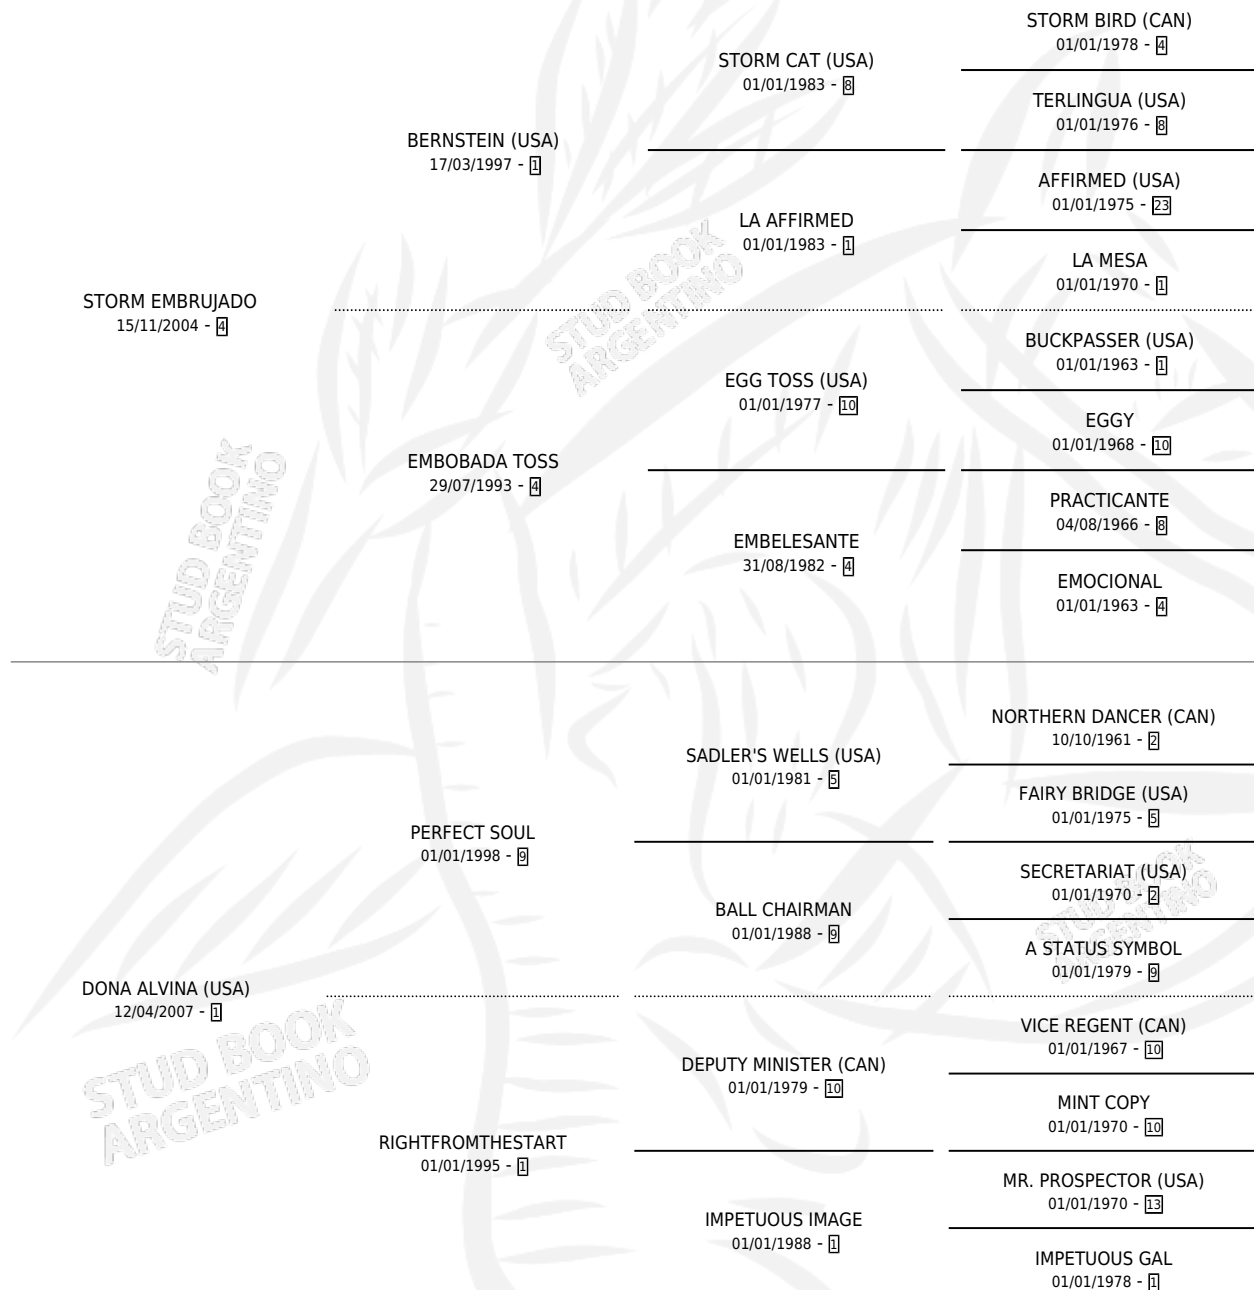

DONA EMBRUJADA

por **STORM EMBRUJADO** y **DONA ALVINA (USA)** por **PERFECT SOUL**

Argentina · Hembra · Zaino · SP · 27/08/2012
Familia 1-l · Volumen 41

ESTADO

TIPIFICACIÓN SANGUÍNEA	X
TIPIFICACIÓN POR ADN	✓
PASAPORTE	✓
IDENTIFICACIÓN POR MICROCHIP	✓
REPRODUCTOR	✓

Lugar de nacimiento: La Leyenda De Areco
Criador: Gasparotto Ivan Roberto

~

HIJOS

	MACHOS	HEMBRAS
2 NACIERON	1	1
1 CORRIERON	1	0
1 GANARON	1	0
0 GANADORES CL	0 GANADORES GR	0 GANADORES G1

PEDIGREE

S

mientos 2 / Efectividad 66.67%

PADRILLO	PRODUCTO	CRIADOR	1ER SERVICIO	ÚLTIMO SERVICIO
ALMA DE ACERO	ALMA ANTARTICA (H Z, 30/10/2024)	CARRERA PEDRO MARTIN CARRERA JUAN FACUNDO	18/11/2023	20/11/2023
ALMA DE ACERO			21/09/2021	23/09/2021
ALMA DE ACERO	DON ACERO (M Z, 18/09/2020)	CARRERA PEDRO MARTIN CARRERA JUAN FACUNDO	09/10/2019	11/10/2019