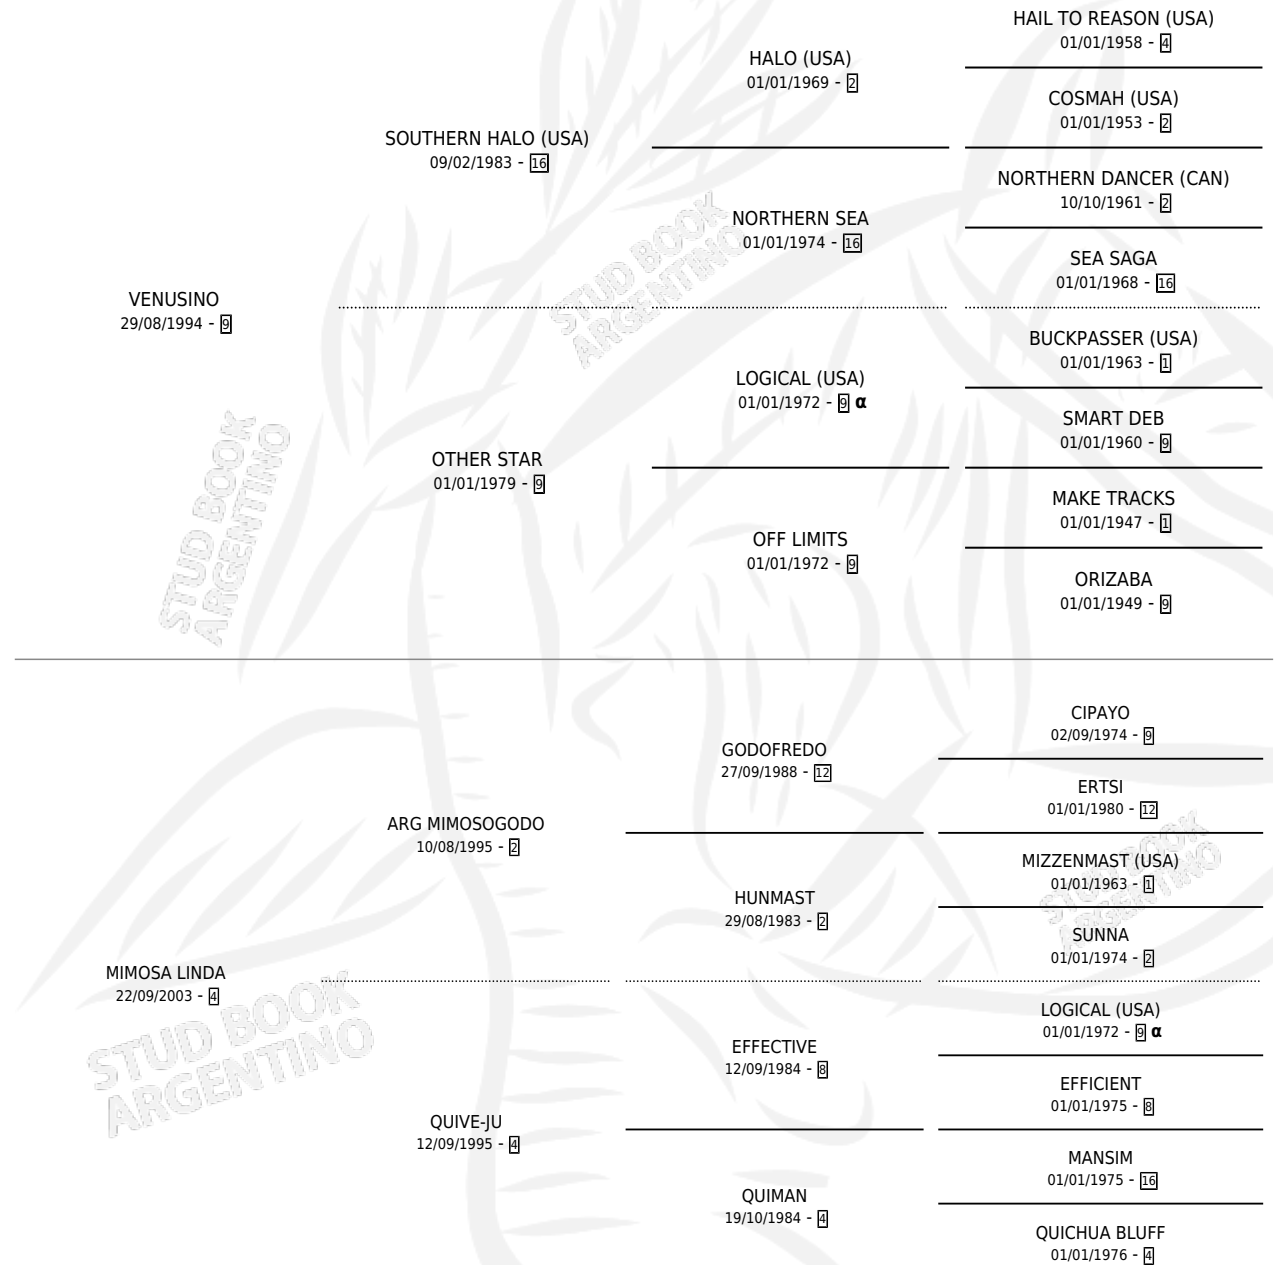

GRAN JOHN

por VENUSINO y MIMOSA LINDA por ARG MIMOSOGODO

Argentina · Macho · Zaino · SP · 21/08/2012
Familia 4-e · Volumen 41

ESTADO

TIPIFICACIÓN SANGUÍNEA	X
TIPIFICACIÓN POR ADN	✓
PASAPORTE	✓
IDENTIFICACIÓN POR MICROCHIP	✓
REPRODUCTOR	✓

Lugar de nacimiento: La Fortaleza

Criador: La Fortaleza

~

HIJOS

	MACHOS	HEMBRAS
1 NACIERON	0	1

SIN ACTUACIONES

PEDIGREE

INBREEDING : α