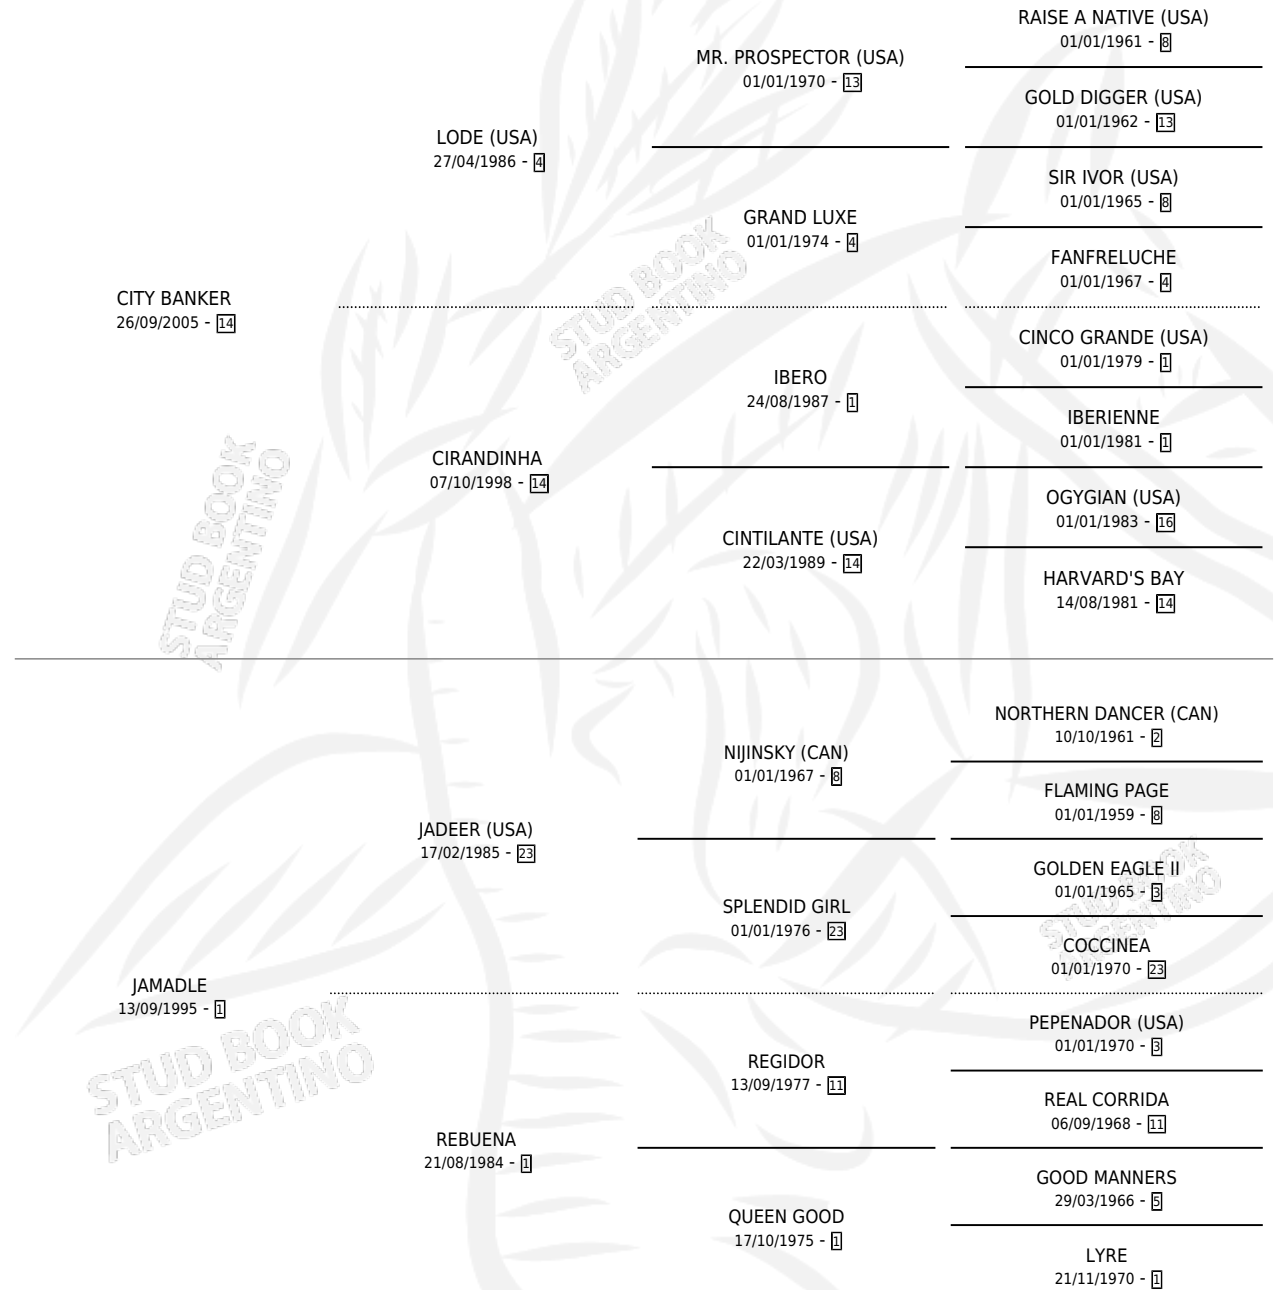

JARANERA CITY

por CITY BANKER y JAMADLE por JADEER (USA)

Argentina · Hembra · Alazan · SP · 06/08/2012
Familia 1-g · Volumen 41

ESTADO

TIPIFICACIÓN SANGUÍNEA	X
TIPIFICACIÓN POR ADN	✓
PASAPORTE	✓
IDENTIFICACIÓN POR MICROCHIP	✓
REPRODUCTOR	✓

Lugar de nacimiento: La Numancia

Criador: Sin dato

~

HIJOS

	MACHOS	HEMBRAS
3 NACIERON	2	1
SIN ACTUACIONES		

PEDIGREE

S

mientos 3 / Efectividad 33.33%

PADRILLO	PRODUCTO	CRIADOR	1ER SERVICIO	ÚLTIMO SERVICIO
BRIGOT	Ø		27/08/2025	28/08/2025
JARANERA CITY	Ø		07/08/2024	08/08/2024
Datos oficiales del Stud Book Argentino			08/10/2023	12/10/2023
BRIGOT	Ø		08/10/2023	12/10/2023
Documento generado el 15/05/2026				
BRIGOT	CITY GOT (M ZC, 26/09/2023)	EL ESTRIBO	04/10/2022	05/10/2022
studbook.org.ar				
EVO EMPEROR	Ø		20/09/2020	20/09/2020
EVO EMPEROR	Ø		27/10/2019	29/10/2019
EVO EMPEROR	BLOND EMPER (M ZC, 19/10/2019)	EL ESTRIBO	06/10/2018	07/10/2018
EVO EMPEROR	OJANA EMPER (H ZC, 03/11/2017)	EL ESTRIBO	08/10/2016	28/11/2016
EVO EMPEROR	Ø		12/10/2015	23/10/2015