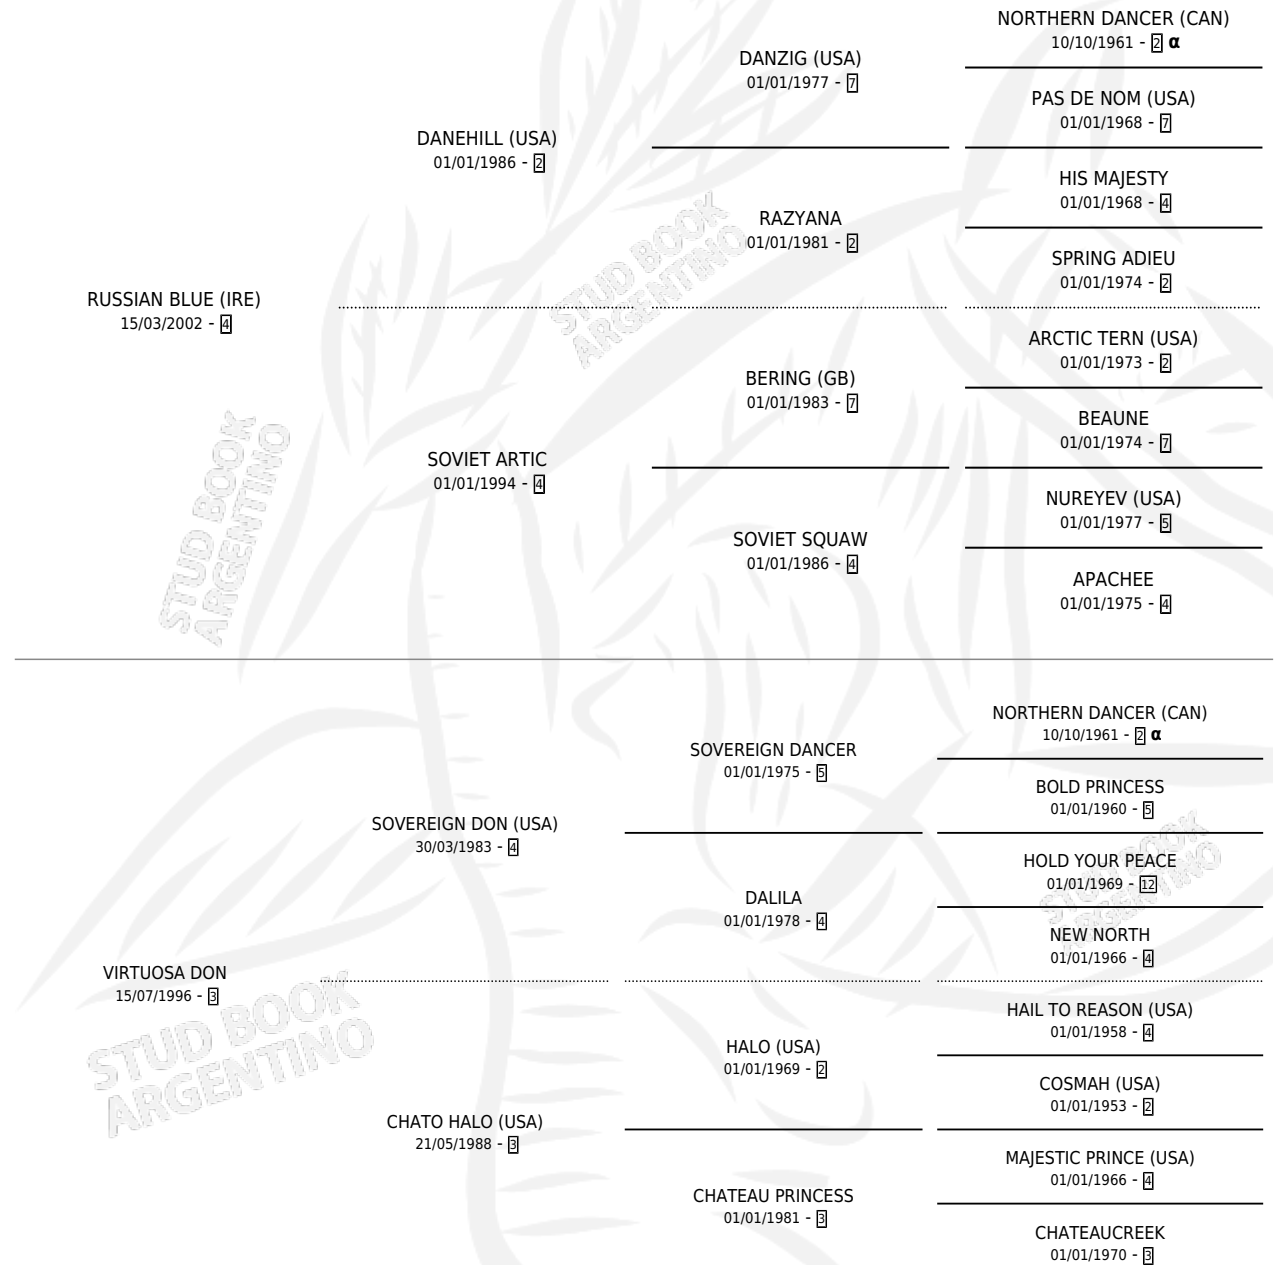

GUN BLUE

por **RUSSIAN BLUE (IRE)** y **VIRTUOSA DON** por **SOVEREIGN DON (USA)**

Argentina · Macho · Zaino · SP · 27/08/2012
Familia 3-d · Volumen 41

ESTADO

TIPIFICACIÓN SANGUÍNEA	X
TIPIFICACIÓN POR ADN	✓
PASAPORTE	✓
IDENTIFICACIÓN POR MICROCHIP	✓
REPRODUCTOR	X

Lugar de nacimiento: La Posta
Criador: Retrivo Ricardo Ruben (Sucesion)

PEDIGREE

INBREEDING : α

CAMPAÑA

Solo carreras oficiales de Argentina

POR EDAD

EDAD	CC	1°	2°	3°	4°	5°	NP	CLC	CLG	CLCG1	CLGG1	IMPORTE	GANANCIA / CC
5 AÑOS	2	0	0	0	0	0	2	0	0	0	0	\$0	\$0
TOTALES	2	0	0	0	0	0	2	0	0	0	0	\$0	\$0
%		0.0%	0.0%	0.0%	0.0%	0.0%	100%	0.0%	0.0%	0.0%	0.0%		