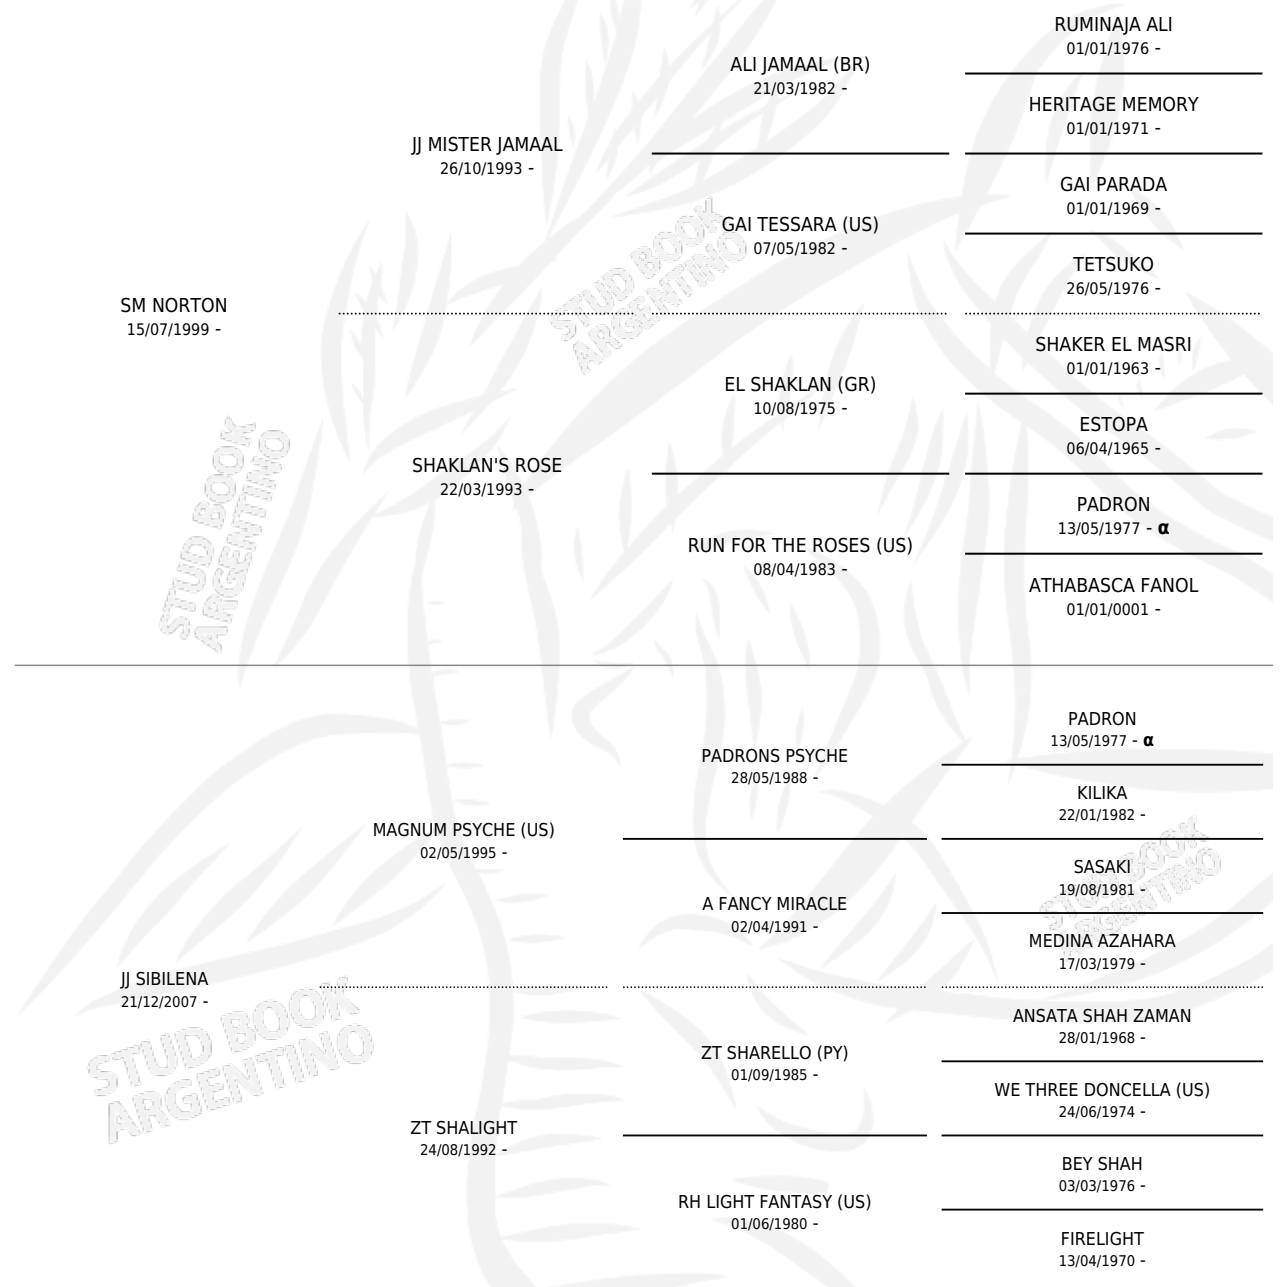

Lugar de nacimiento: Maalesh
Criador: Maalesh

~

HIJOS

	MACHOS	HEMBRAS
5 NACIERON	4	1
SIN ACTUACIONES		

PEDIGREE

INBREEDING : α

S

mientos 5 / Efectividad 55.56%

PADRILLO	PRODUCTO	CRIADOR	1ER SERVICIO	ÚLTIMO SERVICIO
A SHARAF	∅		26/10/2024	04/11/2024
SM BILENA	∅		26/10/2024	04/11/2024
A MASHHUR	∅		06/11/2023	12/11/2023
SM GARISH	∅		07/12/2022	10/12/2022
ZT MAGNORUBIL	A MALIKA (H T, 28/11/2022)	ANGELICA	01/01/2022	03/01/2022
ZT MAGNOMASSON	A. MURAT (M ZT, 07/11/2019) •MURIÓ EL 20/07/2020•	ANGELICA	20/11/2018	23/11/2018
ZT SADFAANAWAAL	A SHARAF (M T, 16/11/2018)	ANGELICA	04/12/2017	06/12/2017
SM GARISH	A GHAZWAN (M T, 29/11/2017)	MAALESH	02/01/2017	04/01/2017
SM GARISH	A. GHASSAN (M A, 27/12/2016) •MURIÓ EL 01/11/2018•	ANGELICA	29/01/2016	01/02/2016