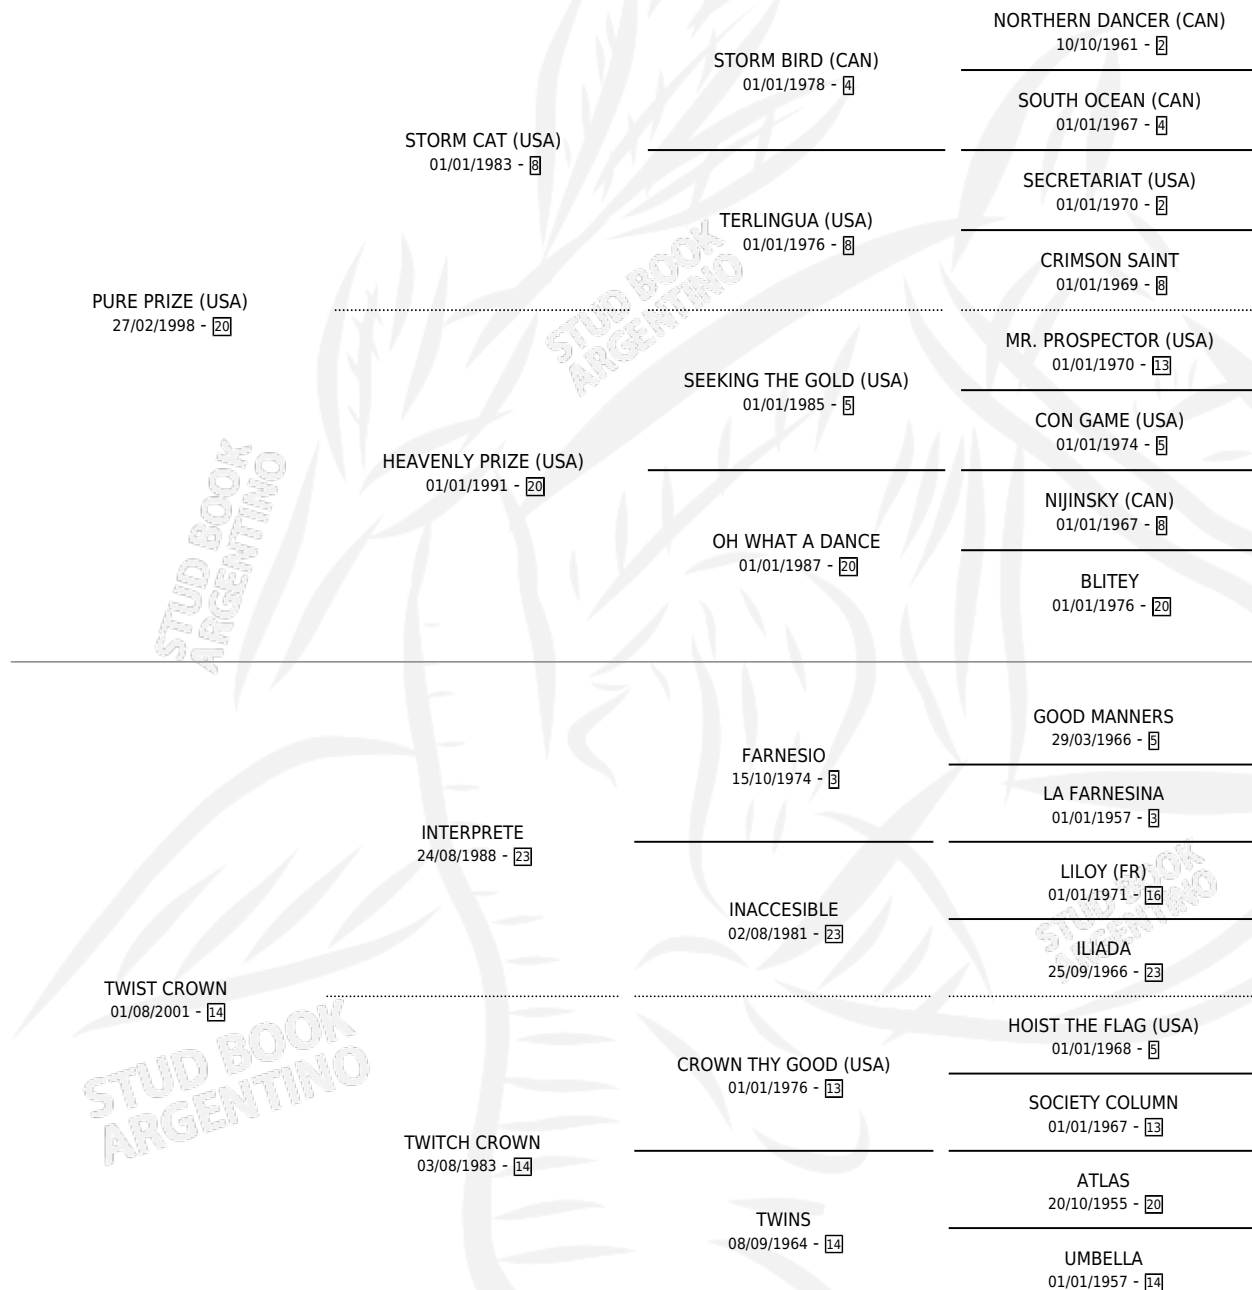

TWIST NIGHT

por PURE PRIZE (USA) y TWIST CROWN por INTERPRETE

Argentina · Hembra · Alazan · SP · 01/08/2012
Familia 14-c · Volumen 41

ESTADO

TIPIFICACIÓN SANGUÍNEA	X
TIPIFICACIÓN POR ADN	✓
PASAPORTE	✓
IDENTIFICACIÓN POR MICROCHIP	✓
REPRODUCTOR	✓

Lugar de nacimiento: Santa Ines
Criador: Santa Ines

~

HIJOS

	MACHOS	HEMBRAS
6 NACIERON	4	2
1 CORRIERON	1	0

SIN ACTUACIONES

PEDIGREE

CAMPAÑA

Solo carreras oficiales de Argentina