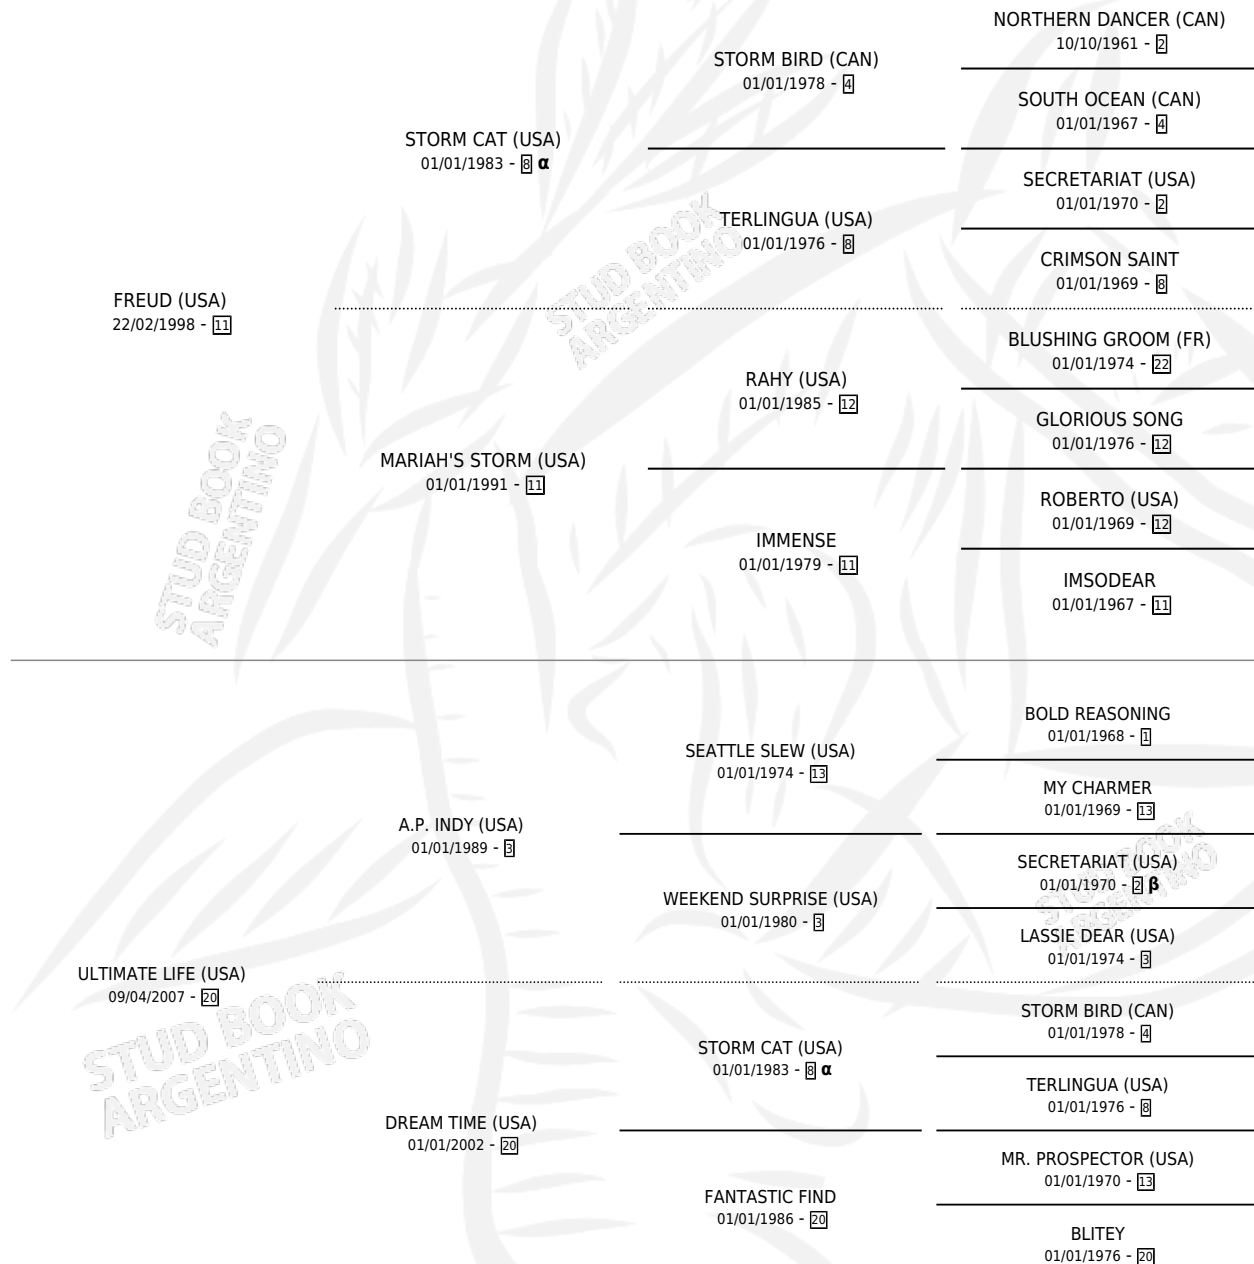

UWE SEELER

por **FREUD (USA)** y **ULTIMATE LIFE (USA)** por **A.P. INDY (USA)**

Argentina · Macho · Zaino · SP · 02/08/2012
Familia 20-b · Volumen 41

ESTADO

TIPIFICACIÓN SANGUÍNEA	X
TIPIFICACIÓN POR ADN	✓
PASAPORTE	✓
IDENTIFICACIÓN POR MICROCHIP	✓
REPRODUCTOR	X

Lugar de nacimiento: Santa Ines
Criador: Santa Ines

PEDIGREE

INBREEDING : **α,β**

EXPORTACIÓN / IMPORTACIÓN

FECHA	MOVIMIENTO	PAÍS
19/03/2014	EXPORTADO	PERU

UWE SEELER

Datos oficiales del Stud Book Argentino