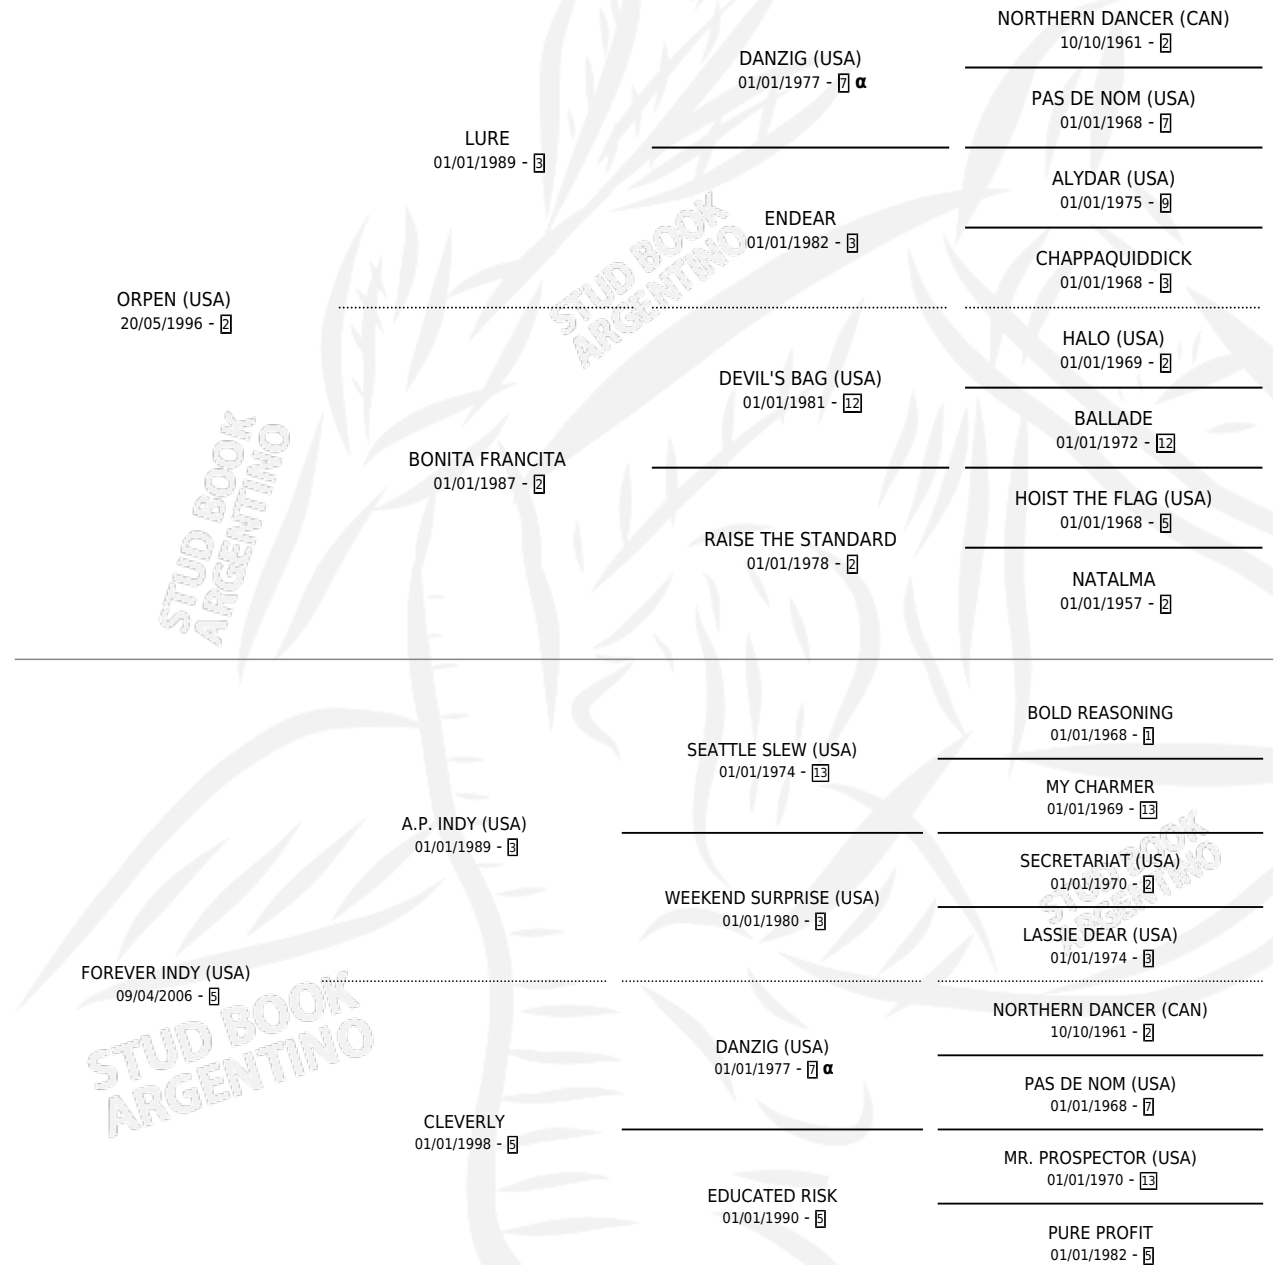

FONTEGO

por **ORPEN (USA)** y **FOREVER INDY (USA)** por **A.P. INDY (USA)**

Argentina · Macho · Zaino · SP · 03/08/2012
Familia 5-f · Volumen 41

ESTADO

TIPIFICACIÓN SANGUÍNEA	X
TIPIFICACIÓN POR ADN	✓
PASAPORTE	✓
IDENTIFICACIÓN POR MICROCHIP	✓
REPRODUCTOR	X

Lugar de nacimiento: Santa Ines
Criador: Santa Ines

PEDIGREE

INBREEDING : α

FONTEGO

Datos oficiales del Stud Book Argentino

Documento generado el 27/04/2026

studbook.org.ar