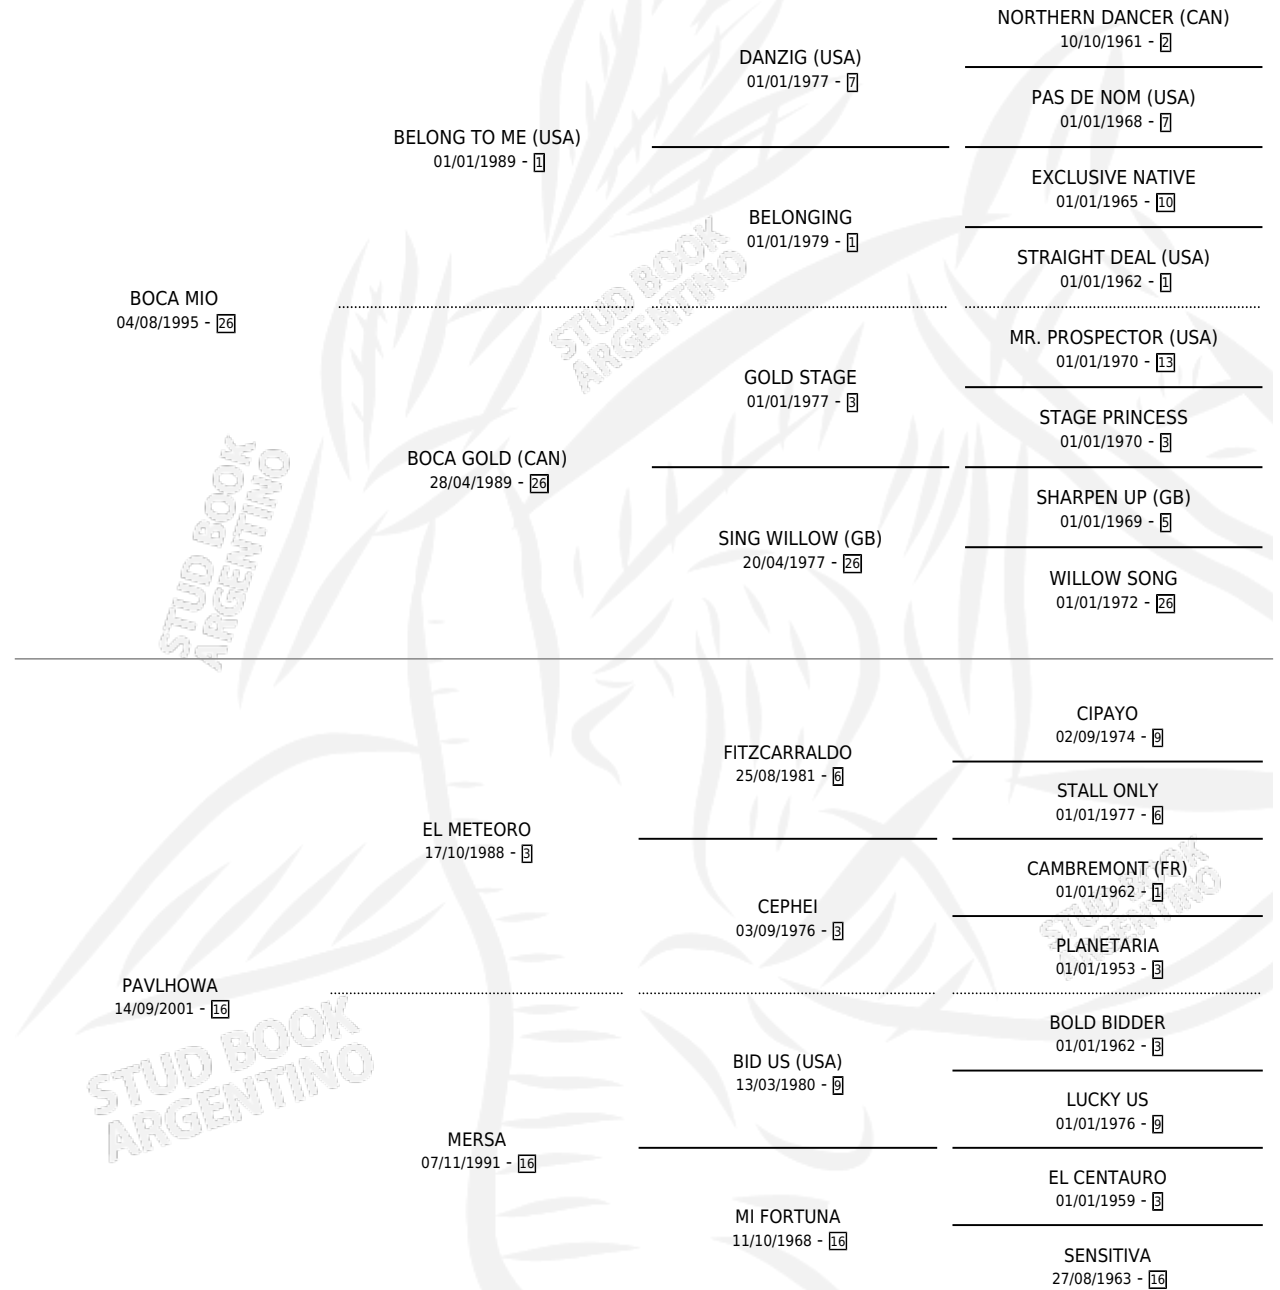

GUASUNCHO MIO

por BOCA MIO y PAVLHOWA por EL METEORO

Argentina · Macho · Alazan · SP · 11/08/2012
Familia 16-e · Volumen 41

ESTADO

TIPIFICACIÓN SANGUÍNEA	X
TIPIFICACIÓN POR ADN	✓
PASAPORTE	✓
IDENTIFICACIÓN POR MICROCHIP	✓
REPRODUCTOR	X

Lugar de nacimiento: Santa Brigida

Criador: Santa Brigida

PEDIGREE

CAMPAÑA

Solo carreras oficiales de Argentina

POR EDAD

EDAD	CC	1°	2°	3°	4°	5°	NP	CLC	CLG	CLCG1	CLGG1	IMPORTE	GANANCIA / CC
2 AÑOS	3	0	0	0	0	0	3	0	0	0	0	\$0	\$0
3 AÑOS	3	0	0	0	0	0	3	0	0	0	0	\$0	\$0
4 AÑOS	5	0	0	0	0	0	5	0	0	0	0	\$0	\$0
TOTALES	11	0	0	0	0	0	11	0	0	0	0	\$0	\$0
%		0.0%	0.0%	0.0%	0.0%	0.0%	100%	0.0%	0.0%	0.0%	0.0%		