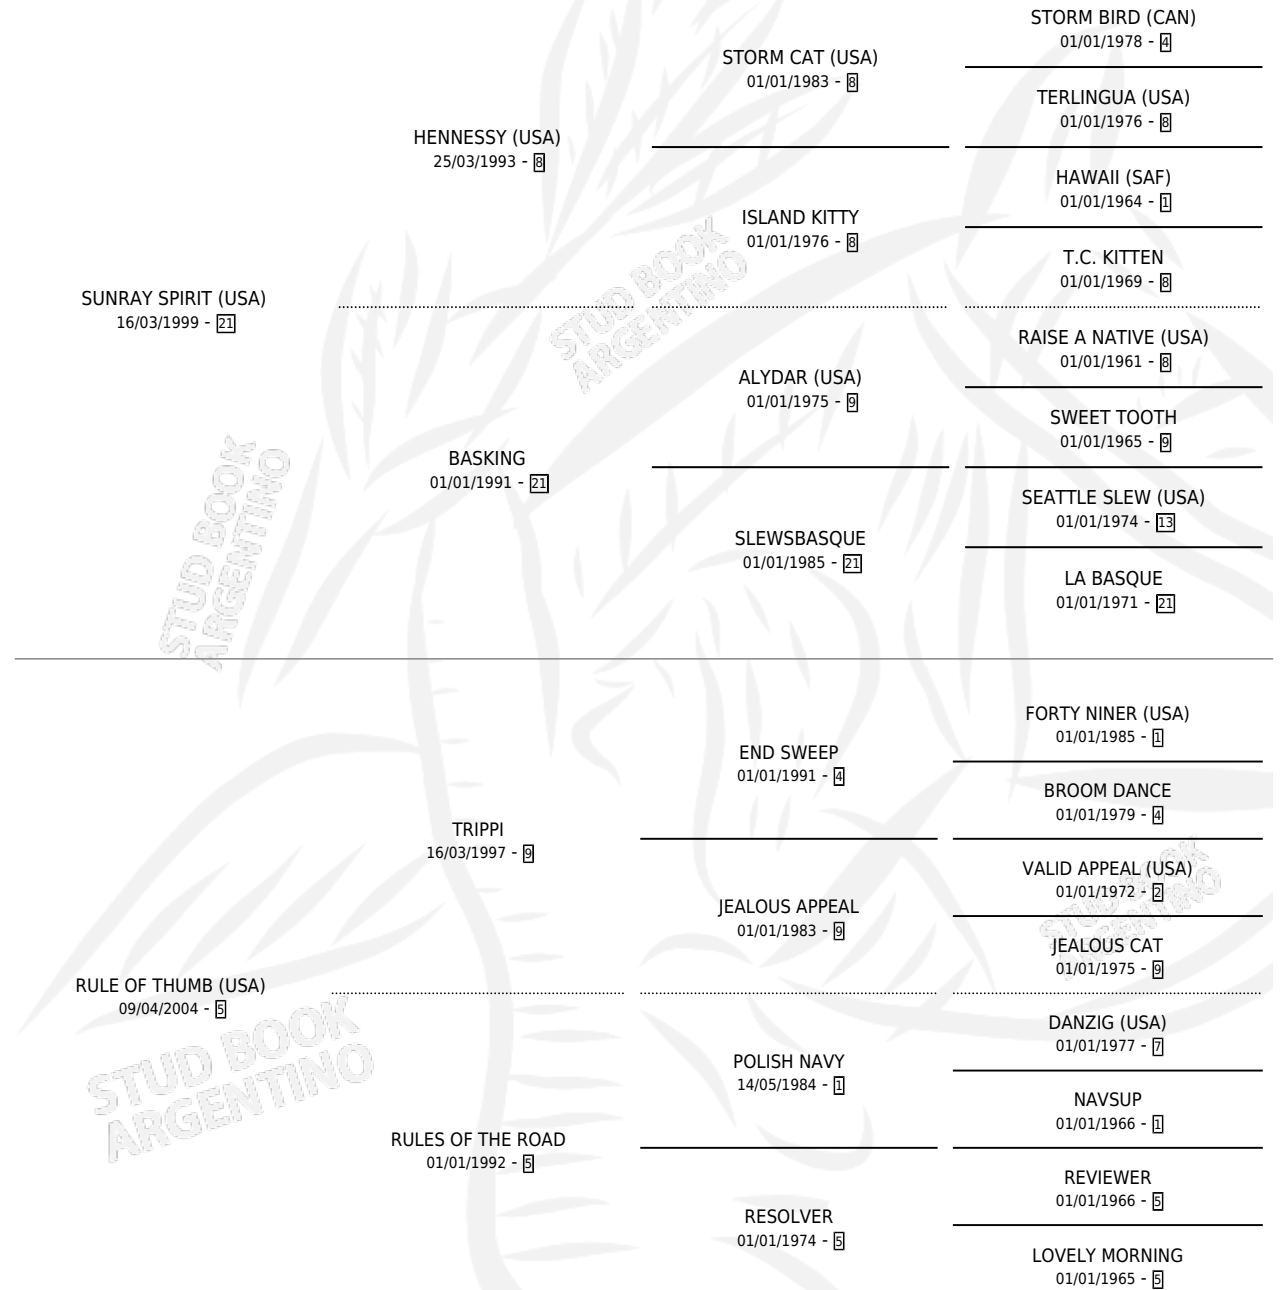

SALKANTAY

por **SUNRAY SPIRIT (USA)** y **RULE OF THUMB (USA)** por **TRIPPI**

Argentina · Hembra · Zaino Colorado · SP · 10/08/2012
Familia 5-f · Volumen 41

ESTADO

TIPIFICACIÓN SANGUÍNEA	X
TIPIFICACIÓN POR ADN	✓
PASAPORTE	✓
IDENTIFICACIÓN POR MICROCHIP	✓
REPRODUCTOR	✓

Lugar de nacimiento: Chenaut

Criador: Paseana S. R. L.

~

HIJOS

	MACHOS	HEMBRAS
1 NACIERON	1	0
SIN ACTUACIONES		

PEDIGREE

CAMPAÑA

Solo carreras oficiales de Argentina