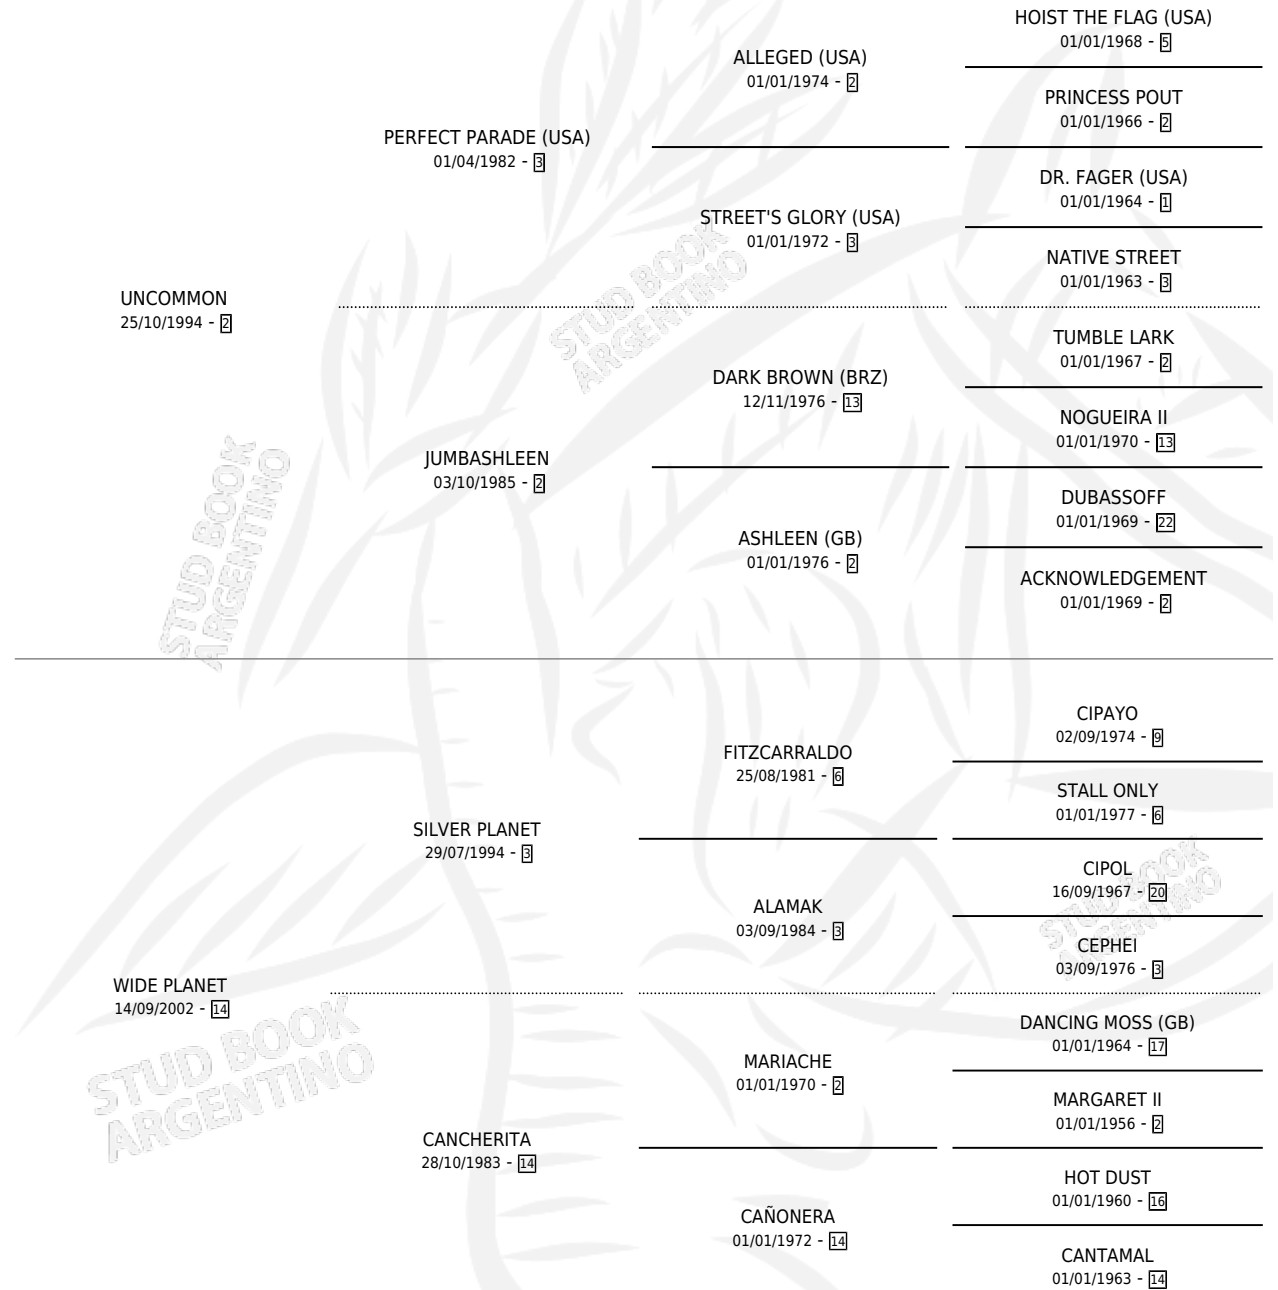

GRAN HECTOR

por UNCOMMON y WIDE PLANET por SILVER PLANET

Argentina · Macho · Zaino Doradillo · SP · 15/08/2012
Familia 14 · Volumen 41

ESTADO

TIPIFICACIÓN SANGUÍNEA	X
TIPIFICACIÓN POR ADN	✓
PASAPORTE	✓
IDENTIFICACIÓN POR MICROCHIP	✓
REPRODUCTOR	X

Lugar de nacimiento: Guer Aike

Criador: Sin dato

PEDIGREE

GRAN HECTOR

Datos oficiales del Stud Book Argentino

Documento generado el 05/05/2026

studbook.org.ar