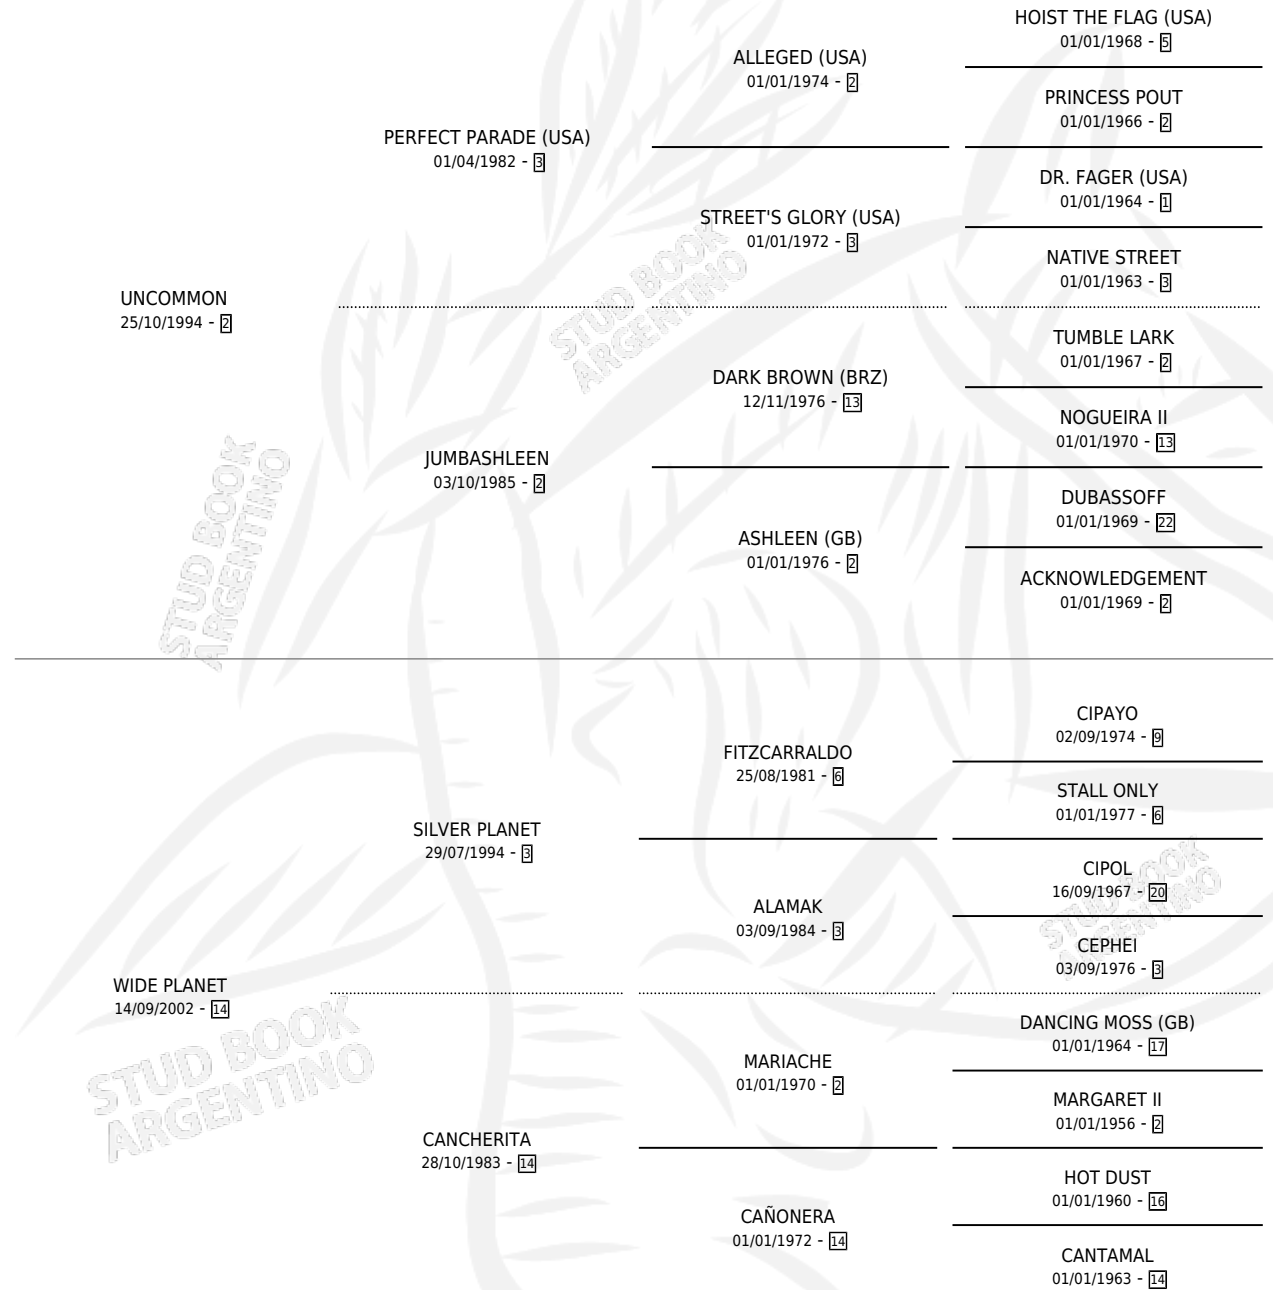

GRAN HECTOR

por UNCOMMON y WIDE PLANET por SILVER PLANET

Argentina · Macho · Zaino Doradillo · SP · 15/08/2012
Familia 14 · Volumen 41

ESTADO

TIPIFICACIÓN SANGUÍNEA	X
TIPIFICACIÓN POR ADN	✓
PASAPORTE	✓
IDENTIFICACIÓN POR MICROCHIP	✓
REPRODUCTOR	X

Lugar de nacimiento: Guer Aike

Criador: Sin dato

PEDIGREE

GRAN HECTOR

Datos oficiales del Stud Book Argentino

Documento generado el 24/05/2025

studbook.org.ar