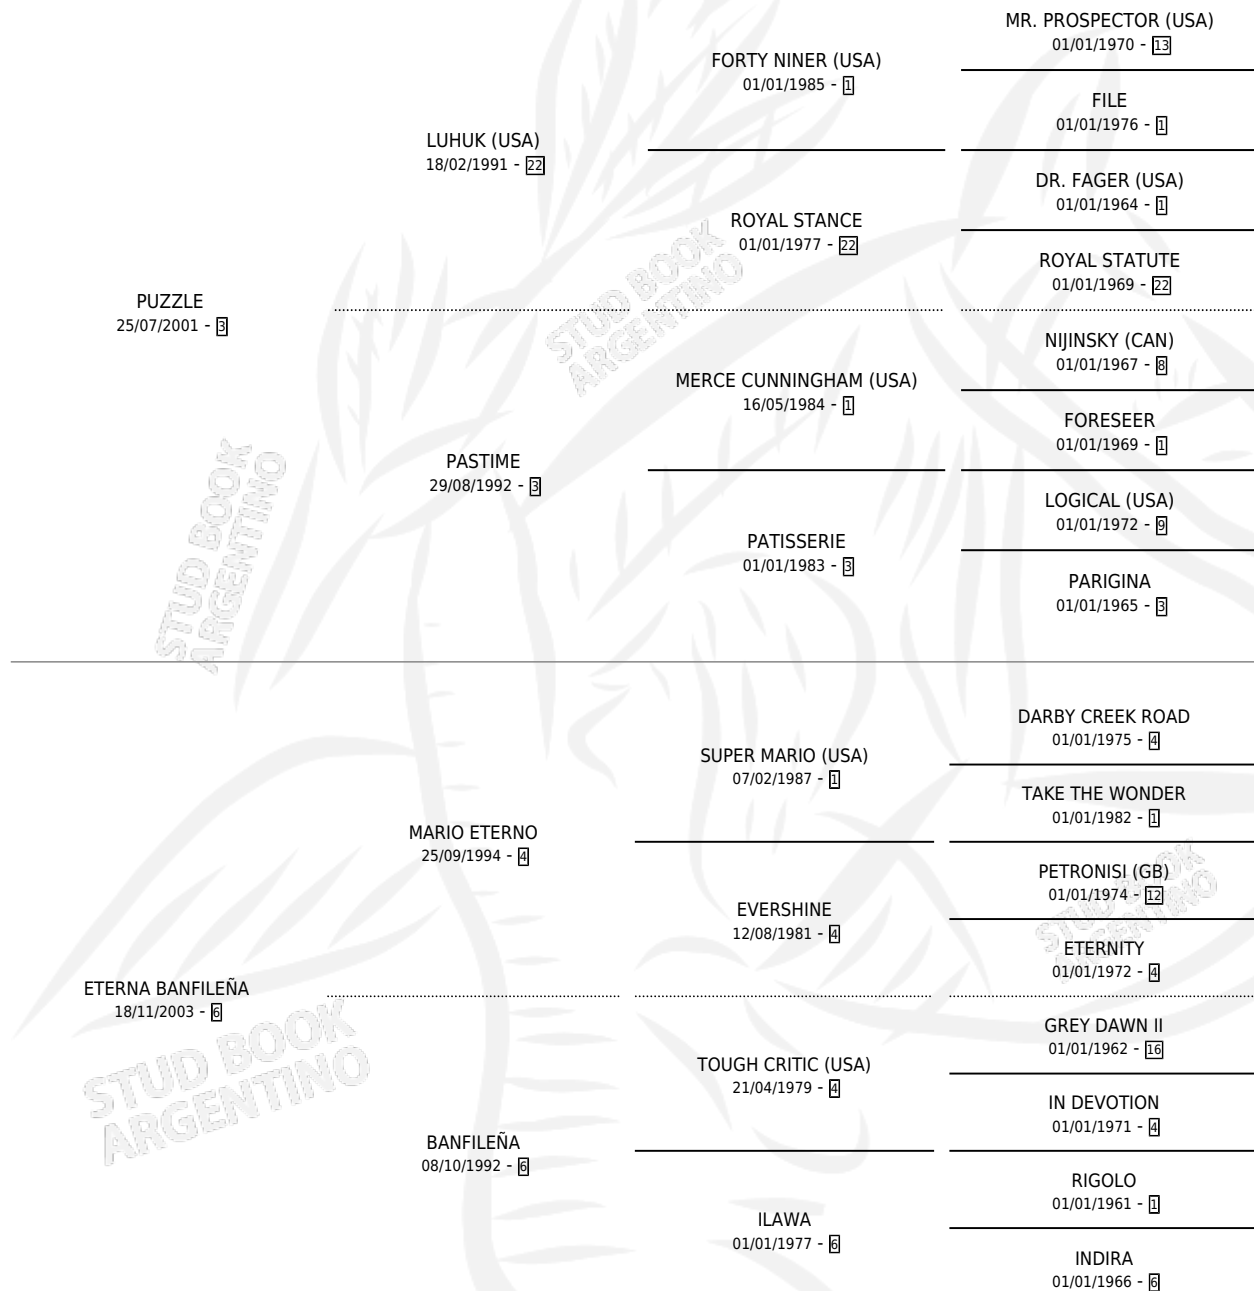

ETERNA PEPU

por PUZZLE y ETERNA BANFILEÑA por MARIO ETERNO

Argentina · Hembra · Zaino · SP · 02/08/2012
Familia 6-f · Volumen 41

ESTADO

TIPIFICACIÓN SANGUÍNEA	X
TIPIFICACIÓN POR ADN	✓
PASAPORTE	✓
IDENTIFICACIÓN POR MICROCHIP	✓
REPRODUCTOR	X

Lugar de nacimiento: Guer Aike

Criador: Muñiz Oscar Jorge

PEDIGREE

CAMPAÑA

Solo carreras oficiales de Argentina

POR EDAD

EDAD	CC	1°	2°	3°	4°	5°	NP	CLC	CLG	CLCG1	CLGG1	IMPORTE	GANANCIA / CC
2 AÑOS	1	0	0	0	0	1	0	0	0	0	0	\$5,450	\$5,450
3 AÑOS	3	0	0	0	0	0	3	0	0	0	0	\$0	\$0
4 AÑOS	8	0	1	0	0	2	5	0	0	0	0	\$39,506	\$4,938
TOTALES	12	0	1	0	0	3	8	0	0	0	0	\$44,956	\$3,746
%		0.0%	8.3%	0.0%	0.0%	25.0%	66.7%	0.0%	0.0%	0.0%	0.0%		

Placés en La Plata en 12 carreras disputadas.

POR DISTANCIA

HIPODROMO	CC	1°	2°	3°	4°	5°	NP	CLC	CLG	CLCG1	CLGG1	IMPORTE
LA PLATA	5	0	1	0	0	1	2	0	0	0	0	\$37,506
1200 MTS	2	0	0	0	0	1	0	0	0	0	0	\$7,896
1300 MTS	1	0	0	0	0	0	1	0	0	0	0	\$0
1000 MTS	1	0	0	0	0	0	1	0	0	0	0	\$0
1100 MTS	1	0	1	0	0	0	0	0	0	0	0	\$29,610
PALERMO	3	0	0	0	0	1	2	0	0	0	0	\$2,000
1000 MTS	2	0	0	0	0	1	1	0	0	0	0	\$2,000
1200 MTS	1	0	0	0	0	0	1	0	0	0	0	\$0
SAN ISIDRO	4	0	0	0	0	1	3	0	0	0	0	\$5,450
1400 MTS	4	0	0	0	0	1	3	0	0	0	0	\$5,450